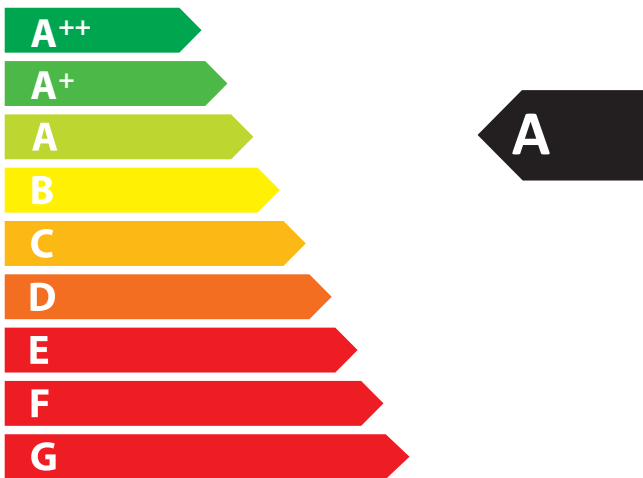

ENERG

енергия · ενεργεια

ELEMENT

Summum 190 | G30

19,0

kW

ENERGIA · ЕНЕРГИЯ · ΕΝΕΡΓΕΙΑ · ENERGIJA · ENERGY · ENERGIE · ENERGI

2015/1186