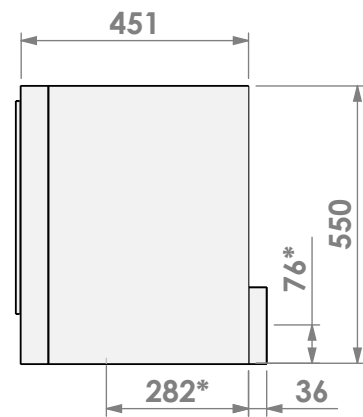

Scale: **1:15**  
Unit: **mm**

Version: **0**

\* = optional air inlet Ø 125 mm

**barbas**

Barbas Bellfires B.V.  
Hallenstraat 17  
5531 AB Bladel  
The Netherlands  
www.barbasbellfires.com

Name: **Universal 6-70 built-in frame**

Modifications reserved

Scale: **1:15**  
Unit: **mm**

Version: **0**

\* = optional air inlet Ø 125 mm

**barbas**

Barbas Bellfires B.V.  
 Hallenstraat 17  
 5531 AB Bladel  
 The Netherlands  
 www.barbasbellfires.com

Name: **Universal 6-70 classic frame**

Modifications reserved

Scale: **1:15**  
 Unit: **mm**

Version: **0**

\* = optional air inlet Ø 125 mm

**barbas**

Barbas Bellfires B.V.  
Hallenstraat 17  
5531 AB Bladel  
The Netherlands  
www.barbasbellfires.com

Name: Universal 6-70 frameless

Modifications reserved

Scale: 1:15  
Unit: mm

Version: 0