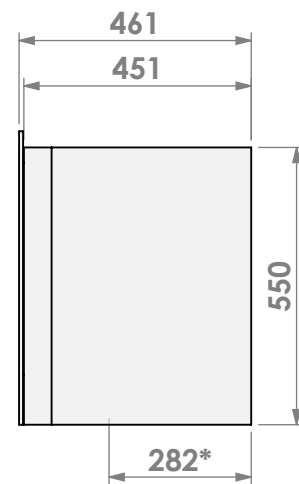

Scale: **1:15**  
Unit: **mm**

Version: **0**

\* = optional air inlet Ø 125 mm

**barbas**

Barbas Bellfires B.V.  
Hallenstraat 17  
5531 AB Bladel  
The Netherlands  
www.barbasbellfires.com

Name: **Universal 6-70 built-in frame**

Modifications reserved

Scale: **1:15**  
Unit: **mm**

Version: **0**

\* = optional air inlet Ø 125 mm

**barbas**

Barbas Bellfires B.V.  
 Hallenstraat 17  
 5531 AB Bladel  
 The Netherlands  
 www.barbasbellfires.com

Name: **Universal 6-70 classic frame**

Modifications reserved

Scale: **1:15**  
 Unit: **mm**

Version: **0**

\* = optional air inlet Ø 125 mm

**barbas**

Barbas Bellfires B.V.  
Hallenstraat 17  
5531 AB Bladel  
The Netherlands  
www.barbasbellfires.com

Name: Universal 6-70 frameless

Modifications reserved

Scale: 1:15  
Unit: mm

Version: 0