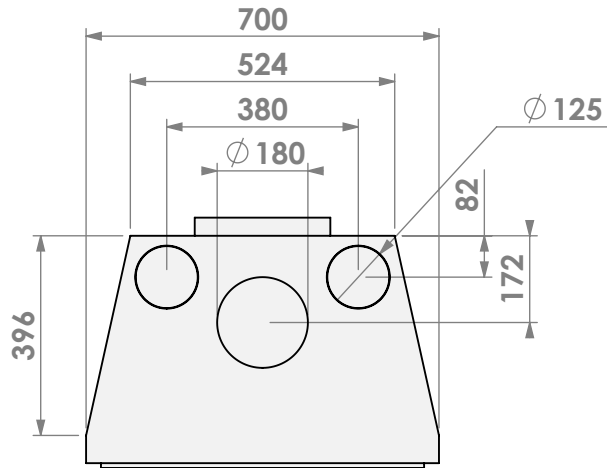

Scale: **1:15**  
Unit: **mm**

Version: **0**

\* = optional air inlet Ø 125 mm

**barbas**

Barbas Bellfires B.V.  
Hallenstraat 17  
5531 AB Bladel  
The Netherlands  
www.barbasbellfires.com

Name: **Universal 6-70 built-in frame**

Modifications reserved

Scale: **1:15**  
Unit: **mm**

Version: **0**

\* = optional air inlet Ø 125 mm

**barbas**

Barbas Bellfires B.V.  
 Hallenstraat 17  
 5531 AB Bladel  
 The Netherlands  
 www.barbasbellfires.com

Name: **Universal 6-70 classic frame**

Modifications reserved

Scale: **1:15**  
 Unit: **mm**

Version: **0**

\* = optional air inlet Ø 125 mm

**barbas**

Barbas Bellfires B.V.  
Hallenstraat 17  
5531 AB Bladel  
The Netherlands  
www.barbasbellfires.com

Name: Universal 6-70 frameless

Modifications reserved

Scale: 1:15  
Unit: mm

Version: 0