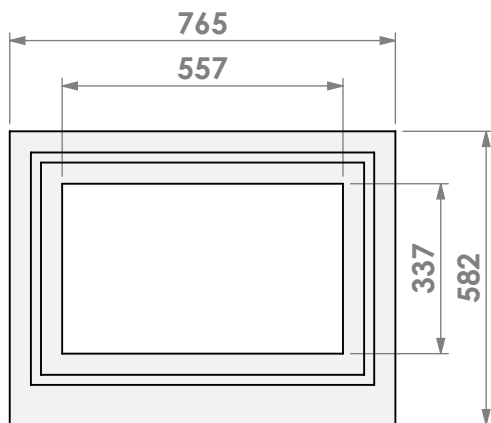

Scale: **1:15**  
Unit: **mm**

Version: **0**

\* = optional air inlet Ø 125 mm

**barbas**

Barbas Bellfires B.V.  
Hallenstraat 17  
5531 AB Bladel  
The Netherlands  
www.barbasbellfires.com

Name: **Universal 6-70 built-in frame**

Modifications reserved

Scale: **1:15**  
Unit: **mm**

Version: **0**

\* = optional air inlet Ø 125 mm

**barbas**

Barbas Bellfires B.V.  
 Hallenstraat 17  
 5531 AB Bladel  
 The Netherlands  
 www.barbasbellfires.com

Name: Universal 6-70 frameless

Modifications reserved

Scale: 1:15  
Unit: mm

Version: 0