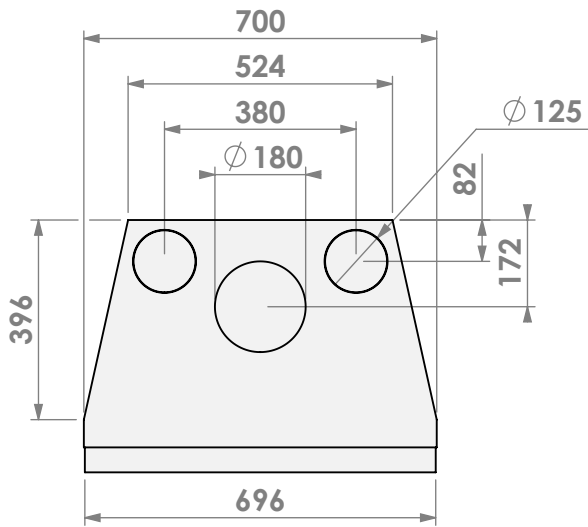

Scale: **1:15**  
Unit: **mm**

Version: **0**

\* = optional air inlet Ø 125 mm

**barbas**

Barbas Bellfires B.V.  
Hallenstraat 17  
5531 AB Bladel  
The Netherlands  
www.barbasbellfires.com

Name: **Universal 6-70 built-in frame**

Modifications reserved

Scale: **1:15**  
Unit: **mm**

Version: **0**

\* = optional air inlet Ø 125 mm

**barbas**

Barbas Bellfires B.V.  
 Hallenstraat 17  
 5531 AB Bladel  
 The Netherlands  
 www.barbasbellfires.com

Name: **Universal 6-70 classic frame**

Modifications reserved

Scale: **1:15**  
 Unit: **mm**

Version: **0**

\* = optional air inlet Ø 125 mm

**barbas**

Barbas Bellfires B.V.  
Hallenstraat 17  
5531 AB Bladel  
The Netherlands  
www.barbasbellfires.com

Name: Universal 6-70 frameless

Modifications reserved

Scale: 1:15  
Unit: mm

Version: 0