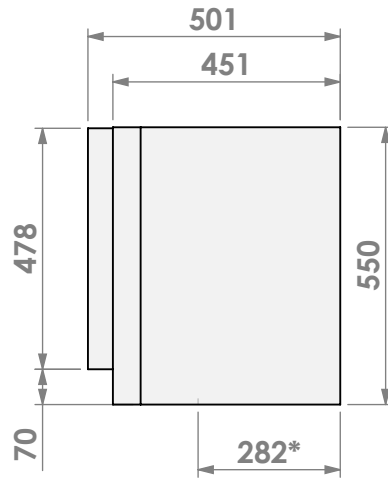

Scale: **1:15**  
Unit: **mm**

Version: **0**

\* = optional air inlet Ø 125 mm

**barbas**

Barbas Bellfires B.V.  
Hallenstraat 17  
5531 AB Bladel  
The Netherlands  
www.barbasbellfires.com

Name: **Universal 6-70 built-in frame**

Modifications reserved

Scale: **1:15**  
Unit: **mm**

Version: **0**

\* = optional air inlet Ø 125 mm

**barbas**

Barbas Bellfires B.V.  
 Hallenstraat 17  
 5531 AB Bladel  
 The Netherlands  
 www.barbasbellfires.com

Name: **Universal 6-70 classic frame**

Modifications reserved

Scale: **1:15**  
 Unit: **mm**

Version: **0**

\* = optional air inlet Ø 125 mm

**barbas**

Barbas Bellfires B.V.  
Hallenstraat 17  
5531 AB Bladel  
The Netherlands  
www.barbasbellfires.com

Name: Universal 6-70 frameless

Modifications reserved

Scale: 1:15  
Unit: mm

Version: 0