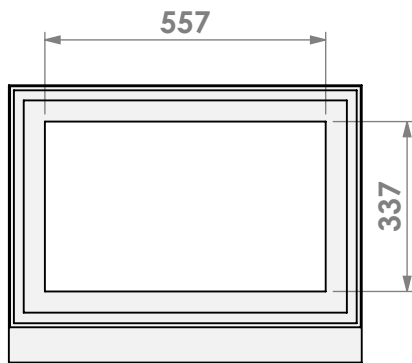

Scale: **1:15**  
Unit: **mm**

Version: **0**

\* = optional air inlet Ø 125 mm

**barbas**

Barbas Bellfires B.V.  
Hallenstraat 17  
5531 AB Bladel  
The Netherlands  
www.barbasbellfires.com

Name: **Universal 6-70 built-in frame**

Modifications reserved

Scale: **1:15**  
Unit: **mm**

Version: **0**

\* = optional air inlet Ø 125 mm

**barbas**

Barbas Bellfires B.V.  
 Hallenstraat 17  
 5531 AB Bladel  
 The Netherlands  
 www.barbasbellfires.com

Name: Universal 6-70 frameless

Modifications reserved

Scale: 1:15  
Unit: mm

Version: 0