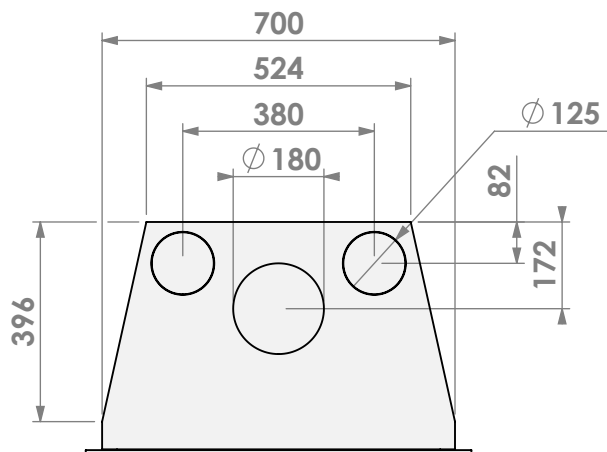

Scale: **1:15**  
Unit: **mm**

Version: **0**

\* = optional air inlet Ø 125 mm

**barbas**

Barbas Bellfires B.V.  
Hallenstraat 17  
5531 AB Bladel  
The Netherlands  
www.barbasbellfires.com

Name: **Universal 6-70 built-in frame**

Modifications reserved

Scale: **1:15**  
Unit: **mm**

Version: **0**

\* = optional air inlet Ø 125 mm

**barbas**

Barbas Bellfires B.V.  
 Hallenstraat 17  
 5531 AB Bladel  
 The Netherlands  
 www.barbasbellfires.com

Name: **Universal 6-70 classic frame**

Modifications reserved

Scale: **1:15**  
 Unit: **mm**

Version: **0**

\* = optional air inlet Ø 125 mm

**barbas**

Barbas Bellfires B.V.  
Hallenstraat 17  
5531 AB Bladel  
The Netherlands  
www.barbasbellfires.com

Name: Universal 6-70 frameless

Modifications reserved

Scale: 1:15  
Unit: mm

Version: 0