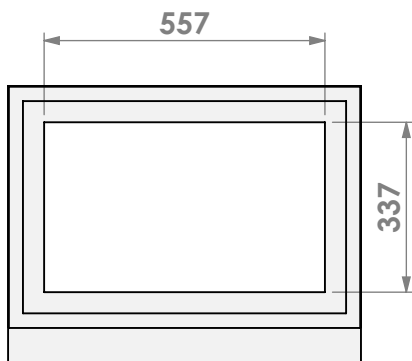

Modifications reserved

Scale: **1:15**  
Unit: **mm**

Version: **0**

\* = optional air inlet Ø 125 mm

**barbas**

Barbas Bellfires B.V.  
 Hallenstraat 17  
 5531 AB Bladel  
 The Netherlands  
 www.barbasbellfires.com

Name: **Universal 6-70 classic frame**

Modifications reserved

Scale: **1:15**  
 Unit: **mm**

Version: **0**

\* = optional air inlet Ø 125 mm

**barbas**

Barbas Bellfires B.V.  
Hallenstraat 17  
5531 AB Bladel  
The Netherlands  
www.barbasbellfires.com

Name: Universal 6-70 frameless

Modifications reserved

Scale: 1:15  
Unit: mm

Version: 0