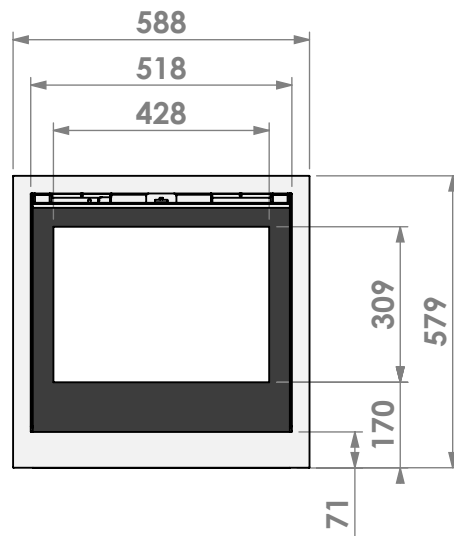

Scale: **1:15**
 Unit: **mm**

Version:

klassiek kader 35mm
 classic frame 35mm
 cadre classique 35mm
 klassischer Rahmen 35mm

belfires

Barbas Bellfires B.V.
 Hallenstraat 17
 5531 AB Bladel
 The Netherlands
www.barbasbellfires.com

Name: Smart Bell 55-55

Modifications reserved

Scale: 1:15
Unit: mm

Version:

klassiek kader 52mm
 classic frame 52mm
 cadre classique 52mm
 klassischer Rahmen 52mm

belfires

Barbas Belfires B.V.
 Hallenstraat 17
 5531 AB Bladel
 The Netherlands
www.barbasbelfires.com

Name: Smart Bell 55-55

Modifications reserved

Scale: 1:15
Unit: mm

Version:

verdiept kader 15mm
 insert frame 15mm
 cadre de profondeur 15mm
 vertiefter Rahmen 15mm

belfires

Barbas Belfires B.V.
 Hallenstraat 17
 5531 AB Bladel
 The Netherlands
www.barbasbelfires.com