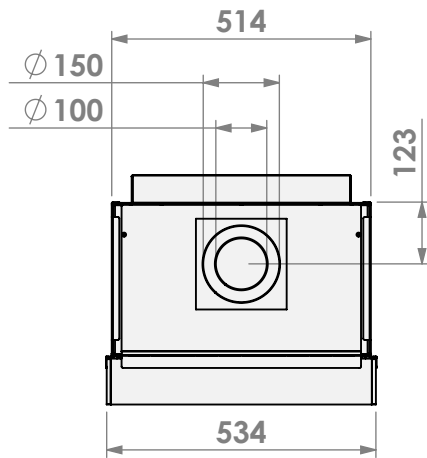

Name: **Smart Bell 55-55**

Modifications reserved

Scale: **1:15**
Unit: **mm**

Version:

verdiept kader 50mm
 insert frame 50mm
 cadre de profondeur 50mm
 vertiefter Rahmen 50mm

verdiept kader 50mm met convectieventilator
 insert frame 50mm with convection ventilator
 cadre de profondeur 50mm avec ventilateur de convection
 vertiefter Rahmen 50mm mit Konvektionsventilator