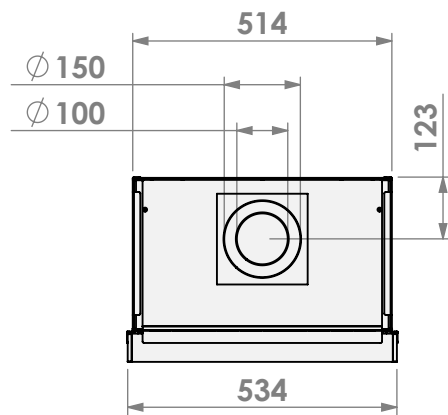

Name: Smart Bell 55-55

Modifications reserved

Scale: 1:15
Unit: mm

Version:

klassiek kader 52mm
 classic frame 52mm
 cadre classique 52mm
 klassischer Rahmen 52mm

belfires

Barbas Belfires B.V.
 Hallenstraat 17
 5531 AB Bladel
 The Netherlands
www.barbasbelfires.com

Name: Smart Bell 55-55

Modifications reserved

Scale: 1:15
Unit: mm

Version:

verdiept kader 15mm
 insert frame 15mm
 cadre de profondeur 15mm
 vertiefter Rahmen 15mm

belfires

Barbas Belfires B.V.
 Hallenstraat 17
 5531 AB Bladel
 The Netherlands
www.barbasbelfires.com

Name: **Smart Bell 55-55**

Modifications reserved

Scale: **1:15**
Unit: **mm**

Version:

verdiept kader 50mm
 insert frame 50mm
 cadre de profondeur 50mm
 vertiefter Rahmen 50mm

verdiept kader 50mm met convectieventilator
 insert frame 50mm with convection ventilator
 cadre de profondeur 50mm avec ventilateur de convection
 vertiefter Rahmen 50mm mit Konvektionsventilator