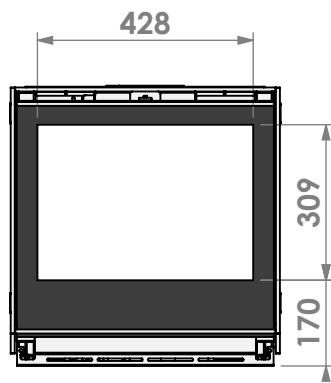

Name: Smart Bell 55-55

Modifications reserved

Scale: 1:15
Unit: mm

Version:

verdiept kader 15mm
 insert frame 15mm
 cadre de profondeur 15mm
 vertiefter Rahmen 15mm

belfires

Barbas Belfires B.V.
 Hallenstraat 17
 5531 AB Bladel
 The Netherlands
www.barbasbelfires.com

Name: **Smart Bell 55-55**

Modifications reserved

Scale: **1:15**
Unit: **mm**

Version:

verdiept kader 50mm
 insert frame 50mm
 cadre de profondeur 50mm
 vertiefter Rahmen 50mm

verdiept kader 50mm met convectieventilator
 insert frame 50mm with convection ventilator
 cadre de profondeur 50mm avec ventilateur de convection
 vertiefter Rahmen 50mm mit Konvektionsventilator