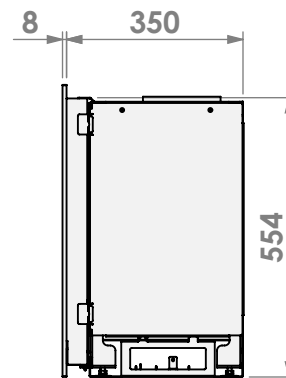

inbouw kader
 built-in frame
 cadre encastrable
 Einbaurahmen

belfires

Barbas Belfires B.V.
 Hallenstraat 17
 5531 AB Bladel
 The Netherlands
www.barbasbelfires.com

Name: **Smart Bell 55-55**

Modifications reserved

Scale: **1:15**
 Unit: **mm**

Version:

klassiek kader 35mm
 classic frame 35mm
 cadre classique 35mm
 klassischer Rahmen 35mm

belfires

Barbas Bellfires B.V.
 Hallenstraat 17
 5531 AB Bladel
 The Netherlands
www.barbasbellfires.com

Name: Smart Bell 55-55

Modifications reserved

Scale: 1:15
Unit: mm

Version:

klassiek kader 52mm
 classic frame 52mm
 cadre classique 52mm
 klassischer Rahmen 52mm

belfires

Barbas Belfires B.V.
 Hallenstraat 17
 5531 AB Bladel
 The Netherlands
www.barbasbelfires.com