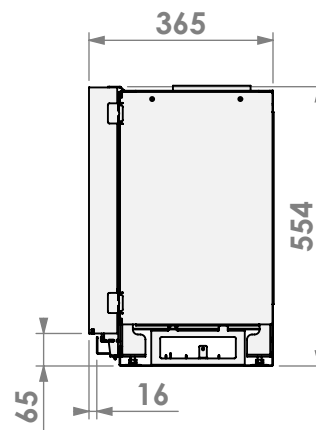

Name: Smart Bell 55-55

Modifications reserved

Scale: 1:15
Unit: mm

Version:

klassiek kader 52mm
 classic frame 52mm
 cadre classique 52mm
 klassischer Rahmen 52mm

belfires

Barbas Belfires B.V.
 Hallenstraat 17
 5531 AB Bladel
 The Netherlands
www.barbasbelfires.com

Name: Smart Bell 55-55

Modifications reserved

Scale: 1:15
Unit: mm

Version:

verdiept kader 15mm
 insert frame 15mm
 cadre de profondeur 15mm
 vertiefter Rahmen 15mm

belfires

Barbas Belfires B.V.
 Hallenstraat 17
 5531 AB Bladel
 The Netherlands
www.barbasbelfires.com

Name: **Smart Bell 55-55**

Modifications reserved

Scale: **1:15**
Unit: **mm**

Version:

verdiept kader 50mm
 insert frame 50mm
 cadre de profondeur 50mm
 vertiefter Rahmen 50mm

verdiept kader 50mm met convectieventilator
 insert frame 50mm with convection ventilator
 cadre de profondeur 50mm avec ventilateur de convection
 vertiefter Rahmen 50mm mit Konvektionsventilator