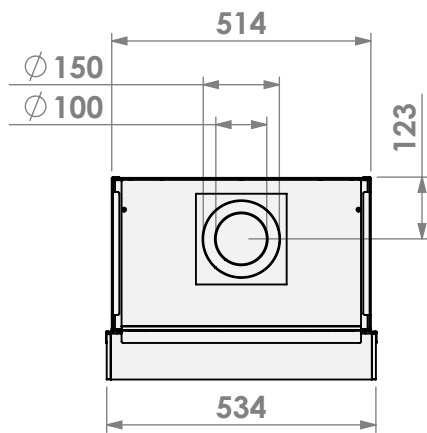

Name: Smart Bell 55-55

Modifications reserved

Scale: 1:15
Unit: mm

Version:

verdiept kader 15mm
 insert frame 15mm
 cadre de profondeur 15mm
 vertiefter Rahmen 15mm

belfires

Barbas Belfires B.V.
 Hallenstraat 17
 5531 AB Bladel
 The Netherlands
www.barbasbelfires.com

Name: **Smart Bell 55-55**

Modifications reserved

Scale: **1:15**
Unit: **mm**

Version:

verdiept kader 50mm
 insert frame 50mm
 cadre de profondeur 50mm
 vertiefter Rahmen 50mm

verdiept kader 50mm met convectieventilator
 insert frame 50mm with convection ventilator
 cadre de profondeur 50mm avec ventilateur de convection
 vertiefter Rahmen 50mm mit Konvektionsventilator