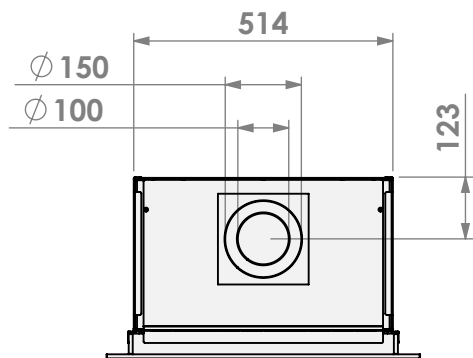

Name: Smart Bell 55-55

Modifications reserved

Scale: 1:15
Unit: mm

Version:

klassiek kader 52mm
 classic frame 52mm
 cadre classique 52mm
 klassischer Rahmen 52mm

belfires

Barbas Belfires B.V.
 Hallenstraat 17
 5531 AB Bladel
 The Netherlands
www.barbasbelfires.com

Name: **Smart Bell 55-55**

Modifications reserved

Scale: **1:15**
Unit: **mm**

Version:

verdiept kader 50mm
 insert frame 50mm
 cadre de profondeur 50mm
 vertiefter Rahmen 50mm

verdiept kader 50mm met convectieventilator
 insert frame 50mm with convection ventilator
 cadre de profondeur 50mm avec ventilateur de convection
 vertiefter Rahmen 50mm mit Konvektionsventilator