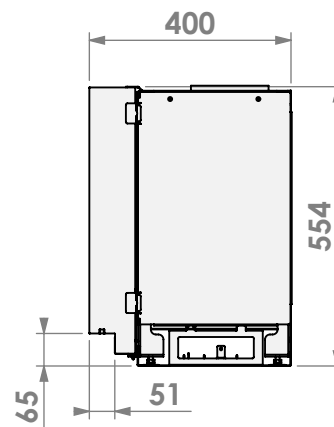

Name: Smart Bell 55-55

Modifications reserved

Scale: 1:15
Unit: mm

Version:

verdiept kader 15mm
 insert frame 15mm
 cadre de profondeur 15mm
 vertiefter Rahmen 15mm

belfires

Barbas Belfires B.V.
 Hallenstraat 17
 5531 AB Bladel
 The Netherlands
www.barbasbelfires.com

Name: **Smart Bell 55-55**

Modifications reserved

Scale: **1:15**
Unit: **mm**

Version:

verdiept kader 50mm
 insert frame 50mm
 cadre de profondeur 50mm
 vertiefter Rahmen 50mm

verdiept kader 50mm met convectieventilator
 insert frame 50mm with convection ventilator
 cadre de profondeur 50mm avec ventilateur de convection
 vertiefter Rahmen 50mm mit Konvektionsventilator