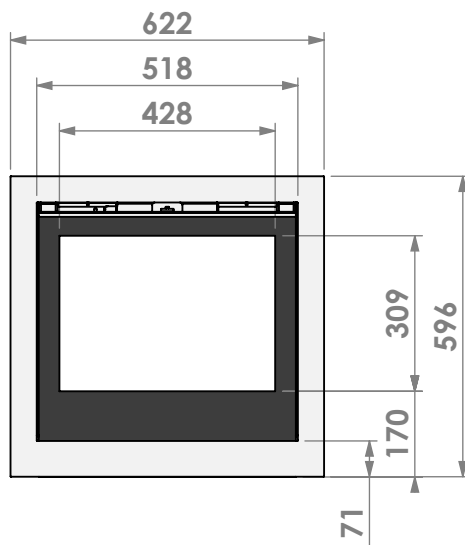

Scale: **1:15**
 Unit: **mm**

Version:

klassiek kader 35mm
 classic frame 35mm
 cadre classique 35mm
 klassischer Rahmen 35mm

belfires

Barbas Bellfires B.V.
 Hallenstraat 17
 5531 AB Bladel
 The Netherlands
www.barbasbellfires.com

Name: Smart Bell 55-55

Modifications reserved

Scale: 1:15
Unit: mm

Version:

klassiek kader 52mm
 classic frame 52mm
 cadre classique 52mm
 klassischer Rahmen 52mm

belfires

Barbas Belfires B.V.
 Hallenstraat 17
 5531 AB Bladel
 The Netherlands
www.barbasbelfires.com

Name: Smart Bell 55-55

Modifications reserved

Scale: 1:15
Unit: mm

Version:

verdiept kader 15mm
 insert frame 15mm
 cadre de profondeur 15mm
 vertiefter Rahmen 15mm

belfires

Barbas Belfires B.V.
 Hallenstraat 17
 5531 AB Bladel
 The Netherlands
www.barbasbelfires.com