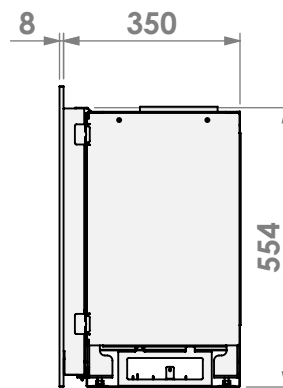

Scale: **1:15**
 Unit: **mm**

Version:

klassiek kader 35mm
 classic frame 35mm
 cadre classique 35mm
 klassischer Rahmen 35mm

belfires

Barbas Bellfires B.V.
 Hallenstraat 17
 5531 AB Bladel
 The Netherlands
www.barbasbellfires.com

Name: Smart Bell 55-55

Modifications reserved

Scale: 1:15
Unit: mm

Version:

klassiek kader 52mm
 classic frame 52mm
 cadre classique 52mm
 klassischer Rahmen 52mm

belfires

Barbas Belfires B.V.
 Hallenstraat 17
 5531 AB Bladel
 The Netherlands
www.barbasbelfires.com