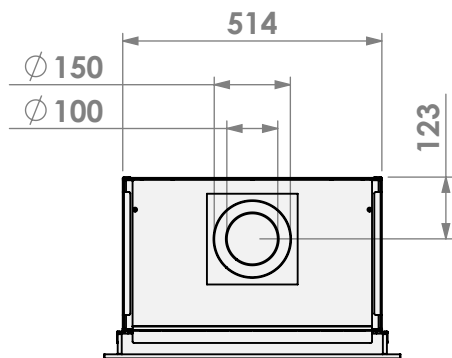

klassiek kader 35mm
classic frame 35mm
cadre classique 35mm
klassischer Rahmen 35mm

belfires

Barbas Bellfires B.V.
Hallenstraat 17
5531 AB Bladel
The Netherlands
www.barbasbellfires.com

Name: Smart Bell 55-55

Modifications reserved

Scale: 1:15
Unit: mm

Version: