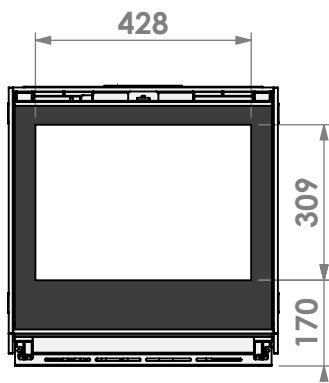

Name: **Smart Bell 55-55**

Modifications reserved

Scale: **1:15**
Unit: **mm**

Version:

verdiept kader 50mm
 insert frame 50mm
 cadre de profondeur 50mm
 vertiefter Rahmen 50mm

verdiept kader 50mm met convectieventilator
 insert frame 50mm with convection ventilator
 cadre de profondeur 50mm avec ventilateur de convection
 vertiefter Rahmen 50mm mit Konvektionsventilator