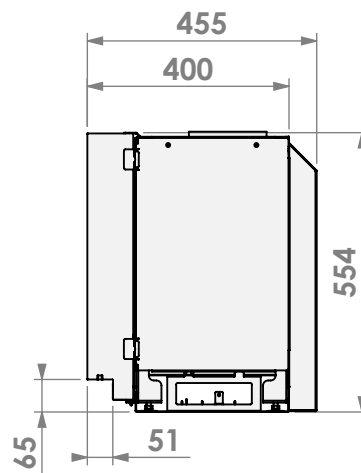

Name: **Smart Bell 55-55**

Modifications reserved

Scale: **1:15**
Unit: **mm**

Version:

verdiept kader 50mm
 insert frame 50mm
 cadre de profondeur 50mm
 vertiefter Rahmen 50mm

verdiept kader 50mm met convectieventilator
 insert frame 50mm with convection ventilator
 cadre de profondeur 50mm avec ventilateur de convection
 vertiefter Rahmen 50mm mit Konvektionsventilator