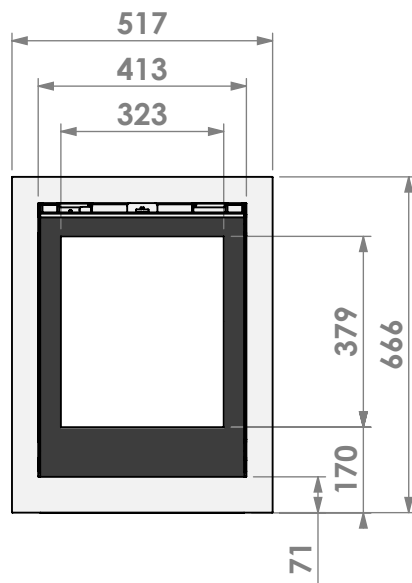

Scale: **1:15**
 Unit: **mm**

Version:

klassiek kader 35mm
 classic frame 35mm
 cadre classique 35mm
 klassischer Rahmen 35mm

belfires

Barbas Belfires B.V.
 Hallenstraat 17
 5531 AB Bladel
 The Netherlands
 www.barbasbelfires.com

Name: Smart Bell 45-60

Modifications reserved

Scale: 1:15
Unit: mm

Version:

klassiek kader 52mm
 classic frame 52mm
 cadre classique 52mm
 klassischer Rahmen 52mm

belfires

Barbas Belfires B.V.
 Hallenstraat 17
 5531 AB Bladel
 The Netherlands
www.barbasbelfires.com