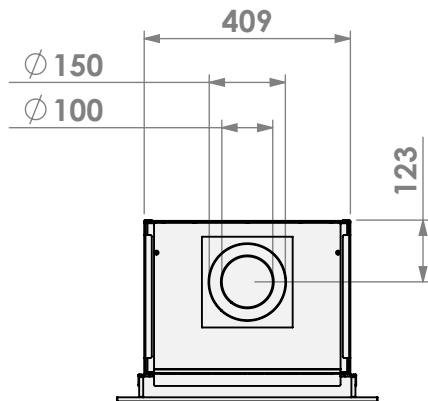

Scale: **1:15**
 Unit: **mm**

Version:

klassiek kader 35mm
 classic frame 35mm
 cadre classique 35mm
 klassischer Rahmen 35mm

belfires

Barbas Belfires B.V.
 Hallenstraat 17
 5531 AB Bladel
 The Netherlands
 www.barbasbelfires.com

Name: Smart Bell 45-60

Modifications reserved

Scale: 1:15
Unit: mm

Version:

klassiek kader 52mm
 classic frame 52mm
 cadre classique 52mm
 klassischer Rahmen 52mm

belfires

Barbas Belfires B.V.
 Hallenstraat 17
 5531 AB Bladel
 The Netherlands
www.barbasbelfires.com

Name: Smart Bell 45-60

Modifications reserved

Scale: 1:15
 Unit: mm

Version:

verdiept kader 50mm met convectieventilator
 insert frame 50mm with convection ventilator
 cadre de profondeur 50mm avec ventilateur de convection
 vertiefter Rahmen 50mm mit Konvektionsventilator