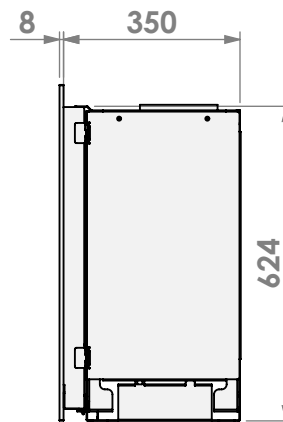

Scale: **1:15**
 Unit: **mm**

Version:

klassiek kader 35mm
 classic frame 35mm
 cadre classique 35mm
 klassischer Rahmen 35mm

belfires

Barbas Belfires B.V.
 Hallenstraat 17
 5531 AB Bladel
 The Netherlands
 www.barbasbelfires.com

Name: Smart Bell 45-60

Modifications reserved

Scale: 1:15
Unit: mm

Version:

klassiek kader 52mm
 classic frame 52mm
 cadre classique 52mm
 klassischer Rahmen 52mm

belfires

Barbas Belfires B.V.
 Hallenstraat 17
 5531 AB Bladel
 The Netherlands
www.barbasbelfires.com