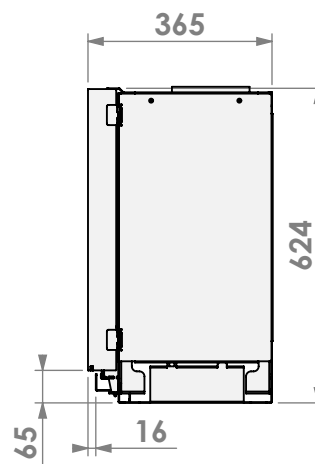

Name: Smart Bell 45-60

Modifications reserved

Scale: 1:15
Unit: mm

Version:

klassiek kader 52mm
 classic frame 52mm
 cadre classique 52mm
 klassischer Rahmen 52mm

belfires

Barbas Belfires B.V.
 Hallenstraat 17
 5531 AB Bladel
 The Netherlands
www.barbasbelfires.com

Name: Smart Bell 45-60

Modifications reserved

Scale: 1:15
Unit: mm

Version:

verdiept kader 15mm
 insert frame 15mm
 cadre de profondeur 15mm
 vertiefter Rahmen 15mm

belfires

Barbas Belfires B.V.
 Hallenstraat 17
 5531 AB Bladel
 The Netherlands
www.barbasbelfires.com