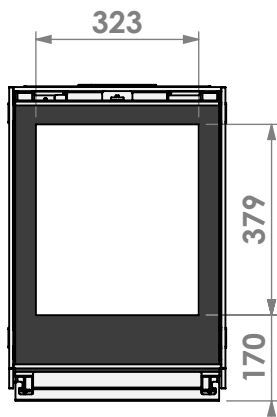

Name: Smart Bell 45-60

Modifications reserved

Scale: 1:15
Unit: mm

Version:

verdiept kader 15mm
 insert frame 15mm
 cadre de profondeur 15mm
 vertiefter Rahmen 15mm

belfires

Barbas Belfires B.V.
 Hallenstraat 17
 5531 AB Bladel
 The Netherlands
www.barbasbelfires.com

Name: **Smart Bell 45-60**

Modifications reserved

Scale: **1:15**
 Unit: **mm**

Version:

verdiept kader 50mm
 insert frame 50mm
 cadre de profondeur 50mm
 vertiefter Rahmen 50mm

belfires

Barbas Belfires B.V.
 Hallenstraat 17
 5531 AB Bladel
 The Netherlands
www.barbasbelfires.com