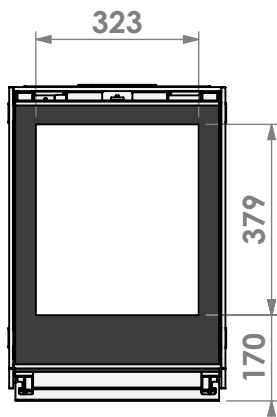

verdiept kader 50mm met convectieventilator
insert frame 50mm with convection ventilator
cadre de profondeur 50mm avec ventilateur de convection
vertiefter Rahmen 50mm mit Konvektionsventilator

belfires

Barbas Belfires B.V.
Hallenstraat 17
5531 AB Bladel
The Netherlands
www.barbasbelfires.com

Name: Smart Bell 45-60

Modifications reserved

Scale: 1:15
Unit: mm

Version: