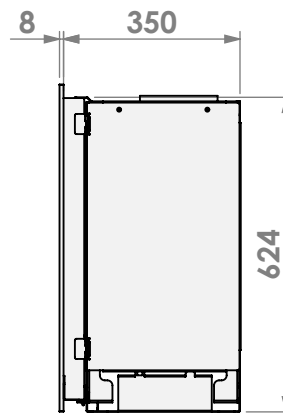

Scale: **1:15**
 Unit: **mm**

Version:

klassiek kader 35mm
 classic frame 35mm
 cadre classique 35mm
 klassischer Rahmen 35mm

belfires

Barbas Belfires B.V.
 Hallenstraat 17
 5531 AB Bladel
 The Netherlands
 www.barbasbelfires.com

Name: Smart Bell 45-60

Modifications reserved

Scale: 1:15
Unit: mm

Version:

klassiek kader 52mm
 classic frame 52mm
 cadre classique 52mm
 klassischer Rahmen 52mm

belfires

Barbas Belfires B.V.
 Hallenstraat 17
 5531 AB Bladel
 The Netherlands
www.barbasbelfires.com