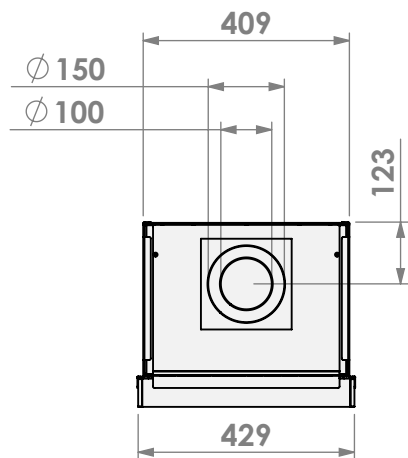

Name: Smart Bell 45-60

Modifications reserved

Scale: 1:15
Unit: mm

Version:

klassiek kader 52mm
 classic frame 52mm
 cadre classique 52mm
 klassischer Rahmen 52mm

belfires

Barbas Belfires B.V.
 Hallenstraat 17
 5531 AB Bladel
 The Netherlands
www.barbasbelfires.com

Name: Smart Bell 45-60

Modifications reserved

Scale: 1:15
Unit: mm

Version:

verdiept kader 15mm
 insert frame 15mm
 cadre de profondeur 15mm
 vertiefter Rahmen 15mm

belfires

Barbas Belfires B.V.
 Hallenstraat 17
 5531 AB Bladel
 The Netherlands
www.barbasbelfires.com

Name: Smart Bell 45-60

Modifications reserved

Scale: 1:15
 Unit: mm

Version:

verdiept kader 50mm met convectieventilator
 insert frame 50mm with convection ventilator
 cadre de profondeur 50mm avec ventilateur de convection
 vertiefter Rahmen 50mm mit Konvektionsventilator