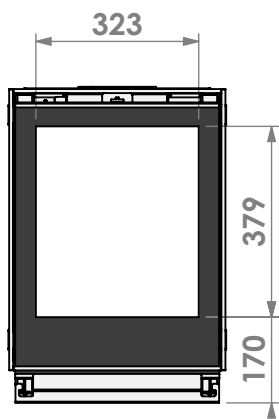

Name: Smart Bell 45-60

Modifications reserved

Scale: 1:15
Unit: mm

Version:

klassiek kader 52mm
 classic frame 52mm
 cadre classique 52mm
 klassischer Rahmen 52mm

belfires

Barbas Belfires B.V.
 Hallenstraat 17
 5531 AB Bladel
 The Netherlands
www.barbasbelfires.com

Name: Smart Bell 45-60

Modifications reserved

Scale: 1:15
Unit: mm

Version:

verdiept kader 15mm
 insert frame 15mm
 cadre de profondeur 15mm
 vertiefter Rahmen 15mm

belfires

Barbas Belfires B.V.
 Hallenstraat 17
 5531 AB Bladel
 The Netherlands
www.barbasbelfires.com