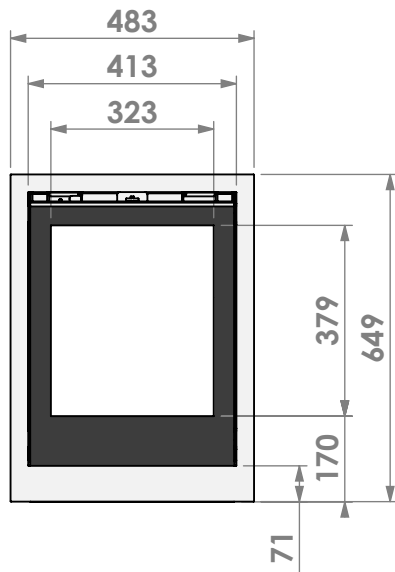

Scale: **1:15**
 Unit: **mm**

Version:

klassiek kader 35mm
 classic frame 35mm
 cadre classique 35mm
 klassischer Rahmen 35mm

belfires

Barbas Belfires B.V.
 Hallenstraat 17
 5531 AB Bladel
 The Netherlands
 www.barbasbelfires.com

Name: Smart Bell 45-60

Modifications reserved

Scale: 1:15
Unit: mm

Version:

klassiek kader 52mm
 classic frame 52mm
 cadre classique 52mm
 klassischer Rahmen 52mm

belfires

Barbas Belfires B.V.
 Hallenstraat 17
 5531 AB Bladel
 The Netherlands
www.barbasbelfires.com

Name: Smart Bell 45-60

Modifications reserved

Scale: 1:15
Unit: mm

Version:

verdiept kader 15mm
 insert frame 15mm
 cadre de profondeur 15mm
 vertiefter Rahmen 15mm

belfires

Barbas Belfires B.V.
 Hallenstraat 17
 5531 AB Bladel
 The Netherlands
www.barbasbelfires.com