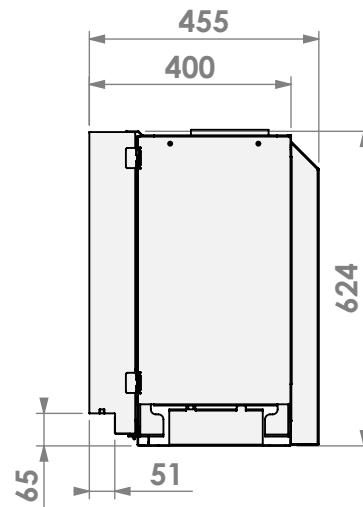

Name: **Smart Bell 45-60**

Modifications reserved

Scale: **1:15**
 Unit: **mm**

Version:

verdiept kader 50mm
 insert frame 50mm
 cadre de profondeur 50mm
 vertiefter Rahmen 50mm

belfires

Barbas Belfires B.V.
 Hallenstraat 17
 5531 AB Bladel
 The Netherlands
www.barbasbelfires.com

Name: Smart Bell 45-60

Modifications reserved

Scale: 1:15
 Unit: mm

Version:

verdiept kader 50mm met convectieventilator
 insert frame 50mm with convection ventilator
 cadre de profondeur 50mm avec ventilateur de convection
 vertiefter Rahmen 50mm mit Konvektionsventilator