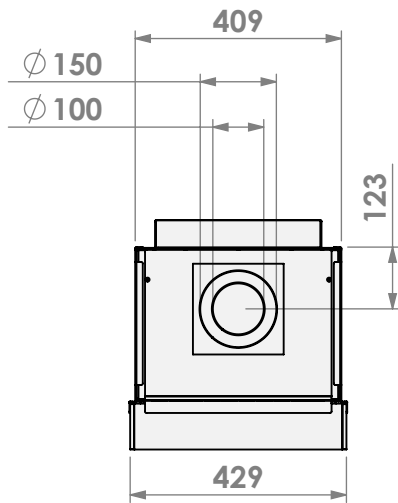

Name: **Smart Bell 45-60**

Modifications reserved

Scale: **1:15**
 Unit: **mm**

Version:

verdiept kader 50mm
 insert frame 50mm
 cadre de profondeur 50mm
 vertiefter Rahmen 50mm

belfires

Barbas Belfires B.V.
 Hallenstraat 17
 5531 AB Bladel
 The Netherlands
www.barbasbelfires.com

Name: Smart Bell 45-60

Modifications reserved

Scale: 1:15
 Unit: mm

Version:

verdiept kader 50mm met convectieventilator
 insert frame 50mm with convection ventilator
 cadre de profondeur 50mm avec ventilateur de convection
 vertiefter Rahmen 50mm mit Konvektionsventilator