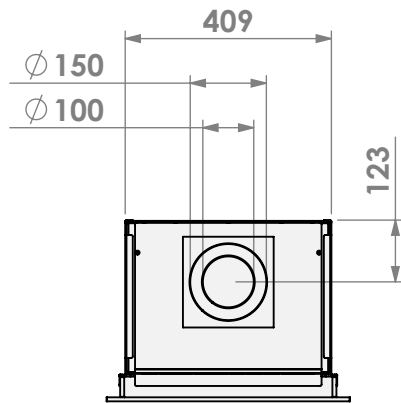

klassiek kader 35mm
classic frame 35mm
cadre classique 35mm
klassischer Rahmen 35mm

belfires

Barbas Belfires B.V.
Hallenstraat 17
5531 AB Bladel
The Netherlands
www.barbasbelfires.com

Name: Smart Bell 45-60

Modifications reserved

Scale: 1:15
Unit: mm

Version: