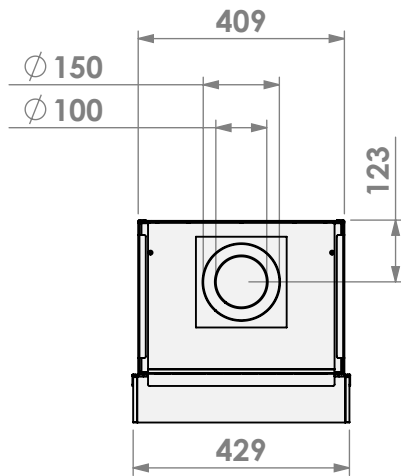

Name: Smart Bell 45-60

Modifications reserved

Scale: 1:15
Unit: mm

Version:

verdiept kader 15mm
 insert frame 15mm
 cadre de profondeur 15mm
 vertiefter Rahmen 15mm

belfires

Barbas Belfires B.V.
 Hallenstraat 17
 5531 AB Bladel
 The Netherlands
www.barbasbelfires.com

Name: **Smart Bell 45-60**

Modifications reserved

Scale: **1:15**
 Unit: **mm**

Version:

verdiept kader 50mm
 insert frame 50mm
 cadre de profondeur 50mm
 vertiefter Rahmen 50mm

belfires

Barbas Belfires B.V.
 Hallenstraat 17
 5531 AB Bladel
 The Netherlands
www.barbasbelfires.com

Name: Smart Bell 45-60

Modifications reserved

Scale: 1:15
 Unit: mm

Version:

verdiept kader 50mm met convectieventilator
 insert frame 50mm with convection ventilator
 cadre de profondeur 50mm avec ventilateur de convection
 vertiefter Rahmen 50mm mit Konvektionsventilator