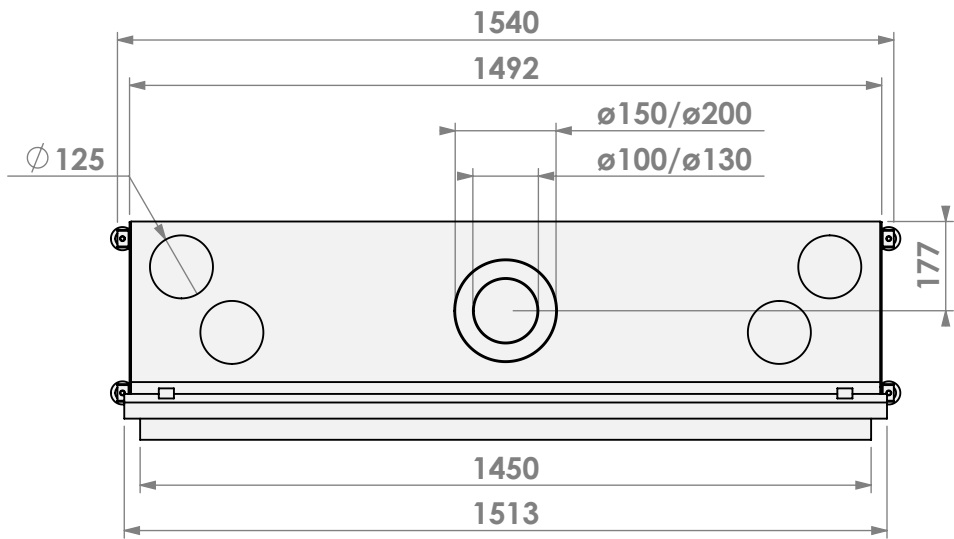

belfires

Barbas Bellfires B.V.
Hallenstraat 17
5531 AB Bladel
The Netherlands
www.barbasbellfires.com

Name: **HBXL-3 floating frame**

Modifications reserved

Scale: **1:15**
Unit: **mm**

Version: **0**

* = optional extended adjustable legs max. + 350 mm

* = optional extended adjustable legs max. + 350 mm

belfires

Barbas Bellfires B.V.
Hallenstraat 17
5531 AB Bladel
The Netherlands
www.barbasbellfires.com

Name: HBXL-3 hidden door+ 10cm

Modifications reserved

Scale: 1:15
Unit: mm

Version: 0