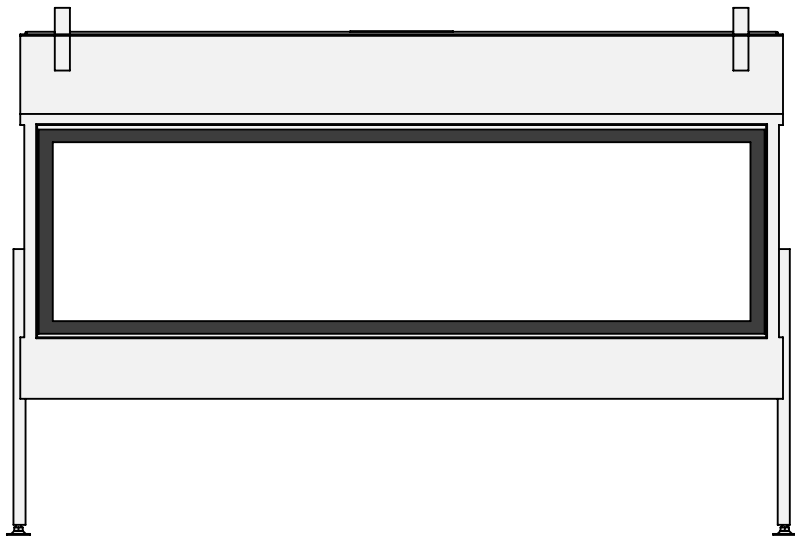

belfires

Barbas Bellfires B.V.
Hallenstraat 17
5531 AB Bladel
The Netherlands
www.barbasbellfires.com

Name: **HBXL-3 floating frame**

Modifications reserved

Scale: **1:15**
Unit: **mm**

Version: **0**

* = optional extended adjustable legs max. + 350 mm

* = optional extended adjustable legs max. + 350 mm

belfires

Barbas Bellfires B.V.
Hallenstraat 17
5531 AB Bladel
The Netherlands
www.barbasbellfires.com

Name: HBXL-3 hidden door+ 10cm

Modifications reserved

Scale: 1:15
Unit: mm

Version: 0