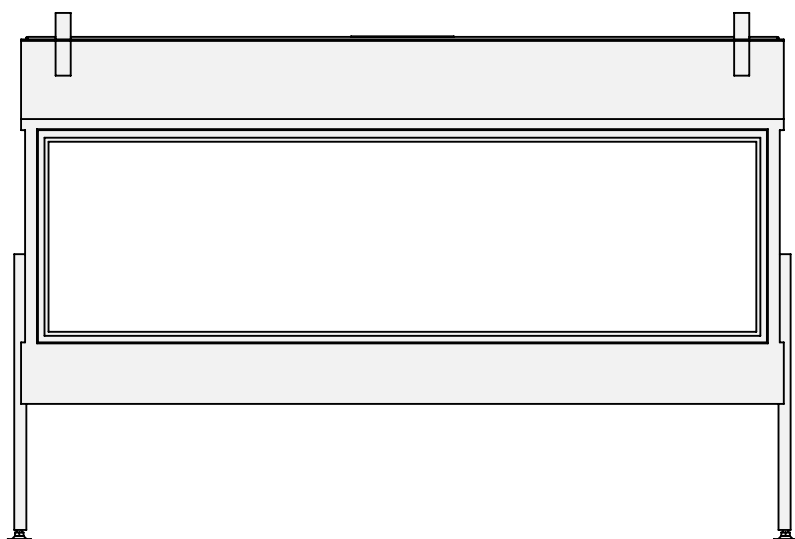

belfires

Barbas Bellfires B.V.
Hallenstraat 17
5531 AB Bladel
The Netherlands
www.barbasbellfires.com

Name: **HBXL-3 floating frame**

Modifications reserved

Scale: **1:15**
Unit: **mm**

Version: **0**

* = optional extended adjustable legs max. + 350 mm

* = optional extended adjustable legs max. + 350 mm

belfires

Barbas Bellfires B.V.
Hallenstraat 17
5531 AB Bladel
The Netherlands
www.barbasbellfires.com

Name: HBXL-3 hidden door+ 10cm

Modifications reserved

Scale: 1:15
Unit: mm

Version: 0