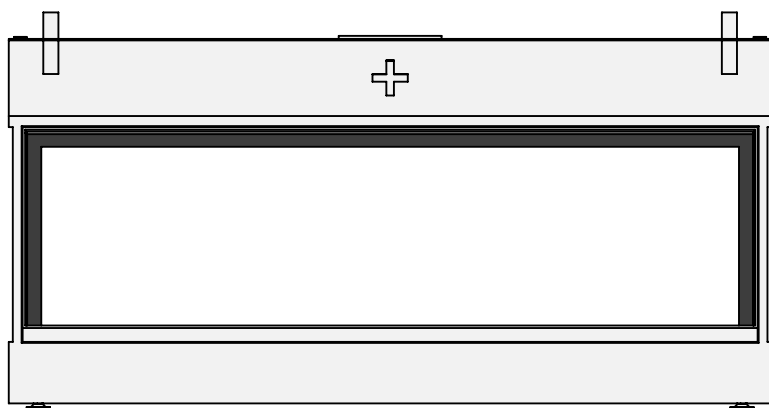

belfires

Barbas Bellfires B.V.
Hallenstraat 17
5531 AB Bladel
The Netherlands
www.barbasbellfires.com

Name: **HBXL-3 floating frame**

Modifications reserved

Scale: **1:15**
Unit: **mm**

Version: **0**

* = optional extended adjustable legs max. + 350 mm

* = optional extended adjustable legs max. + 350 mm

belfires

Barbas Bellfires B.V.
Hallenstraat 17
5531 AB Bladel
The Netherlands
www.barbasbellfires.com

Name: HBXL-3 hidden door+ 10cm

Modifications reserved

Scale: 1:15
Unit: mm

Version: 0