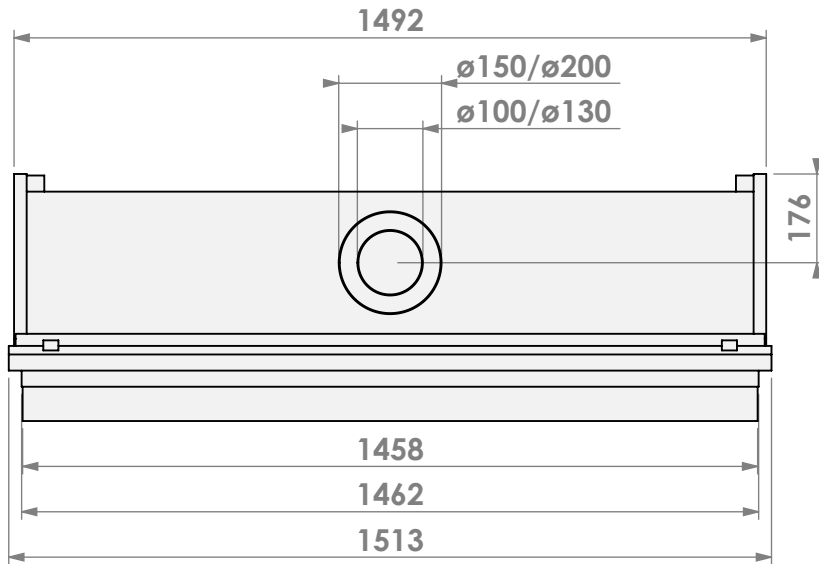

belfires

Barbas Bellfires B.V.
Hallenstraat 17
5531 AB Bladel
The Netherlands
www.barbasbellfires.com

Name: **HBXL-3 floating frame**

Modifications reserved

Scale: **1:15**
Unit: **mm**

Version: **0**

* = optional extended adjustable legs max. + 350 mm

* = optional extended adjustable legs max. + 350 mm

belfires

Barbas Bellfires B.V.
Hallenstraat 17
5531 AB Bladel
The Netherlands
www.barbasbellfires.com

Name: HBXL-3 hidden door+ 10cm

Modifications reserved

Scale: 1:15
Unit: mm

Version: 0