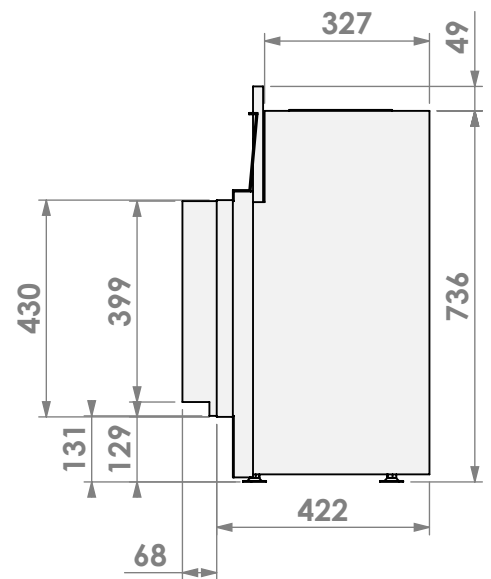

belfires

Barbas Bellfires B.V.
Hallenstraat 17
5531 AB Bladel
The Netherlands
www.barbasbellfires.com

Name: **HBXL-3 floating frame**

Modifications reserved

Scale: **1:15**
Unit: **mm**

Version: **0**

* = optional extended adjustable legs max. + 350 mm

* = optional extended adjustable legs max. + 350 mm

belfires

Barbas Bellfires B.V.
Hallenstraat 17
5531 AB Bladel
The Netherlands
www.barbasbellfires.com

Name: HBXL-3 hidden door+ 10cm

Modifications reserved

Scale: 1:15
Unit: mm

Version: 0