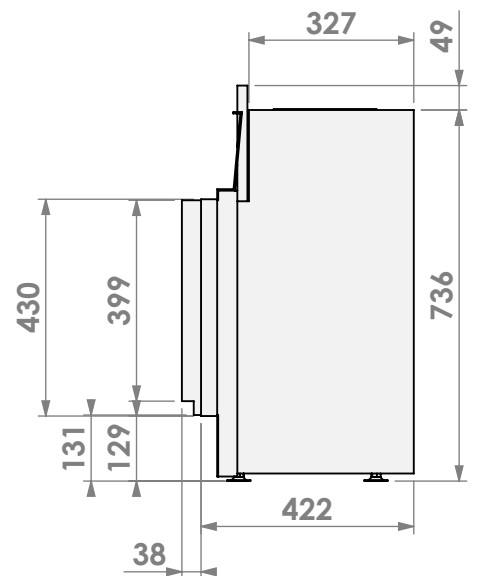

belfires

Barbas Bellfires B.V.
Hallenstraat 17
5531 AB Bladel
The Netherlands
www.barbasbellfires.com

Name: **HBXL-3 floating frame**

Modifications reserved

Scale: **1:15**
Unit: **mm**

Version: **0**

* = optional extended adjustable legs max. + 350 mm

* = optional extended adjustable legs max. + 350 mm

belfires

Barbas Bellfires B.V.
Hallenstraat 17
5531 AB Bladel
The Netherlands
www.barbasbellfires.com

Name: HBXL-3 hidden door+ 10cm

Modifications reserved

Scale: 1:15
Unit: mm

Version: 0