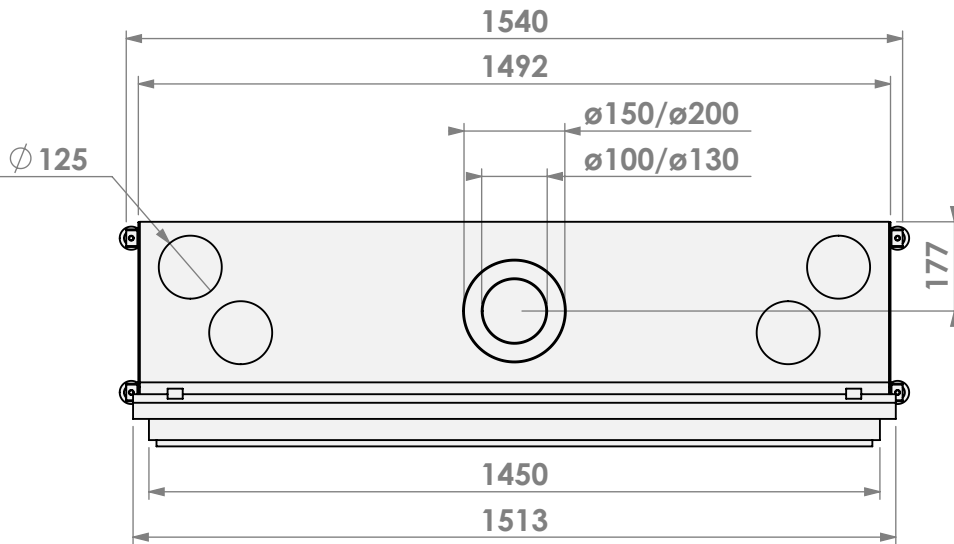

belfires

Barbas Bellfires B.V.
Hallenstraat 17
5531 AB Bladel
The Netherlands
www.barbasbellfires.com

Name: **HBXL-3 floating frame**

Modifications reserved

Scale: **1:15**
Unit: **mm**

Version: **0**

* = optional extended adjustable legs max. + 350 mm

* = optional extended adjustable legs max. + 350 mm

belfires

Barbas Bellfires B.V.
Hallenstraat 17
5531 AB Bladel
The Netherlands
www.barbasbellfires.com

Name: HBXL-3 hidden door+ 10cm

Modifications reserved

Scale: 1:15
Unit: mm

Version: 0