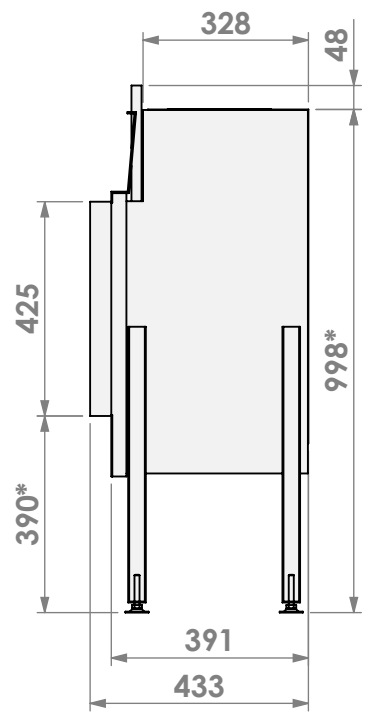

belfires

Barbas Bellfires B.V.
Hallenstraat 17
5531 AB Bladel
The Netherlands
www.barbasbellfires.com

Name: **HBXL-3 floating frame**

Modifications reserved

Scale: **1:15**
Unit: **mm**

Version: **0**

* = optional extended adjustable legs max. + 350 mm

* = optional extended adjustable legs max. + 350 mm

belfires

Barbas Bellfires B.V.
Hallenstraat 17
5531 AB Bladel
The Netherlands
www.barbasbellfires.com

Name: HBXL-3 hidden door+ 10cm

Modifications reserved

Scale: 1:15
Unit: mm

Version: 0