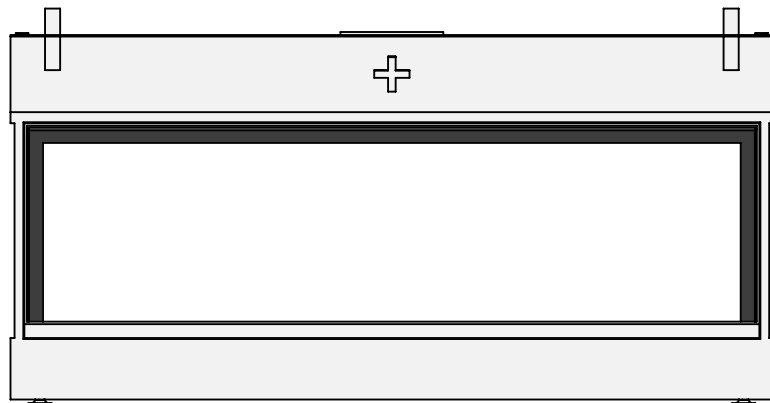

belfires

Barbas Bellfires B.V.
Hallenstraat 17
5531 AB Bladel
The Netherlands
www.barbasbellfires.com

Name: **HBXL-3 floating frame**

Modifications reserved

Scale: **1:15**
Unit: **mm**

Version: **0**

* = optional extended adjustable legs max. + 350 mm

* = optional extended adjustable legs max. + 350 mm

belfires

Barbas Bellfires B.V.
Hallenstraat 17
5531 AB Bladel
The Netherlands
www.barbasbellfires.com

Name: HBXL-3 hidden door+ 10cm

Modifications reserved

Scale: 1:15
Unit: mm

Version: 0