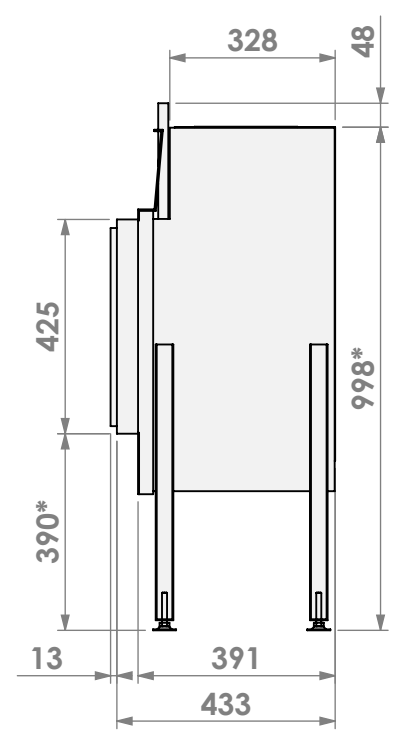

belfires

Barbas Bellfires B.V.
Hallenstraat 17
5531 AB Bladel
The Netherlands
www.barbasbellfires.com

Name: **HBXL-3 floating frame**

Modifications reserved

Scale: **1:15**
Unit: **mm**

Version: **0**

* = optional extended adjustable legs max. + 350 mm

* = optional extended adjustable legs max. + 350 mm

belfires

Barbas Bellfires B.V.
Hallenstraat 17
5531 AB Bladel
The Netherlands
www.barbasbellfires.com

Name: HBXL-3 hidden door+ 10cm

Modifications reserved

Scale: 1:15
Unit: mm

Version: 0