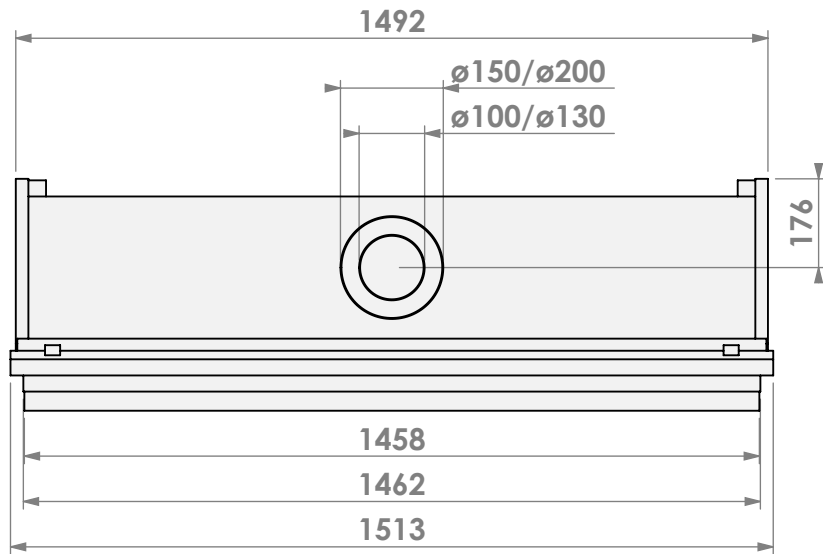

belfires

Barbas Bellfires B.V.
Hallenstraat 17
5531 AB Bladel
The Netherlands
www.barbasbellfires.com

Name: **HBXL-3 floating frame**

Modifications reserved

Scale: **1:15**
Unit: **mm**

Version: **0**

* = optional extended adjustable legs max. + 350 mm

* = optional extended adjustable legs max. + 350 mm

belfires

Barbas Bellfires B.V.
Hallenstraat 17
5531 AB Bladel
The Netherlands
www.barbasbellfires.com

Name: HBXL-3 hidden door+ 10cm

Modifications reserved

Scale: 1:15
Unit: mm

Version: 0