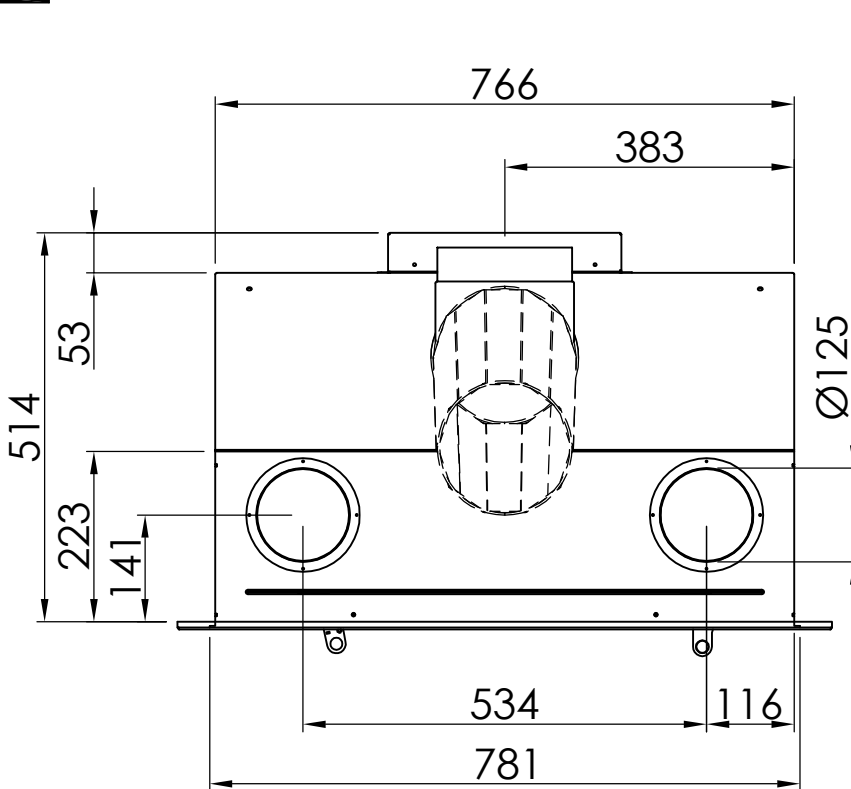

Linear Kaminkassette L 800, 60mm

LINEAR 4S

2014/02/01

~1:20

~1:10

*optional
*optional
*optional
*optional
*optional
*optional