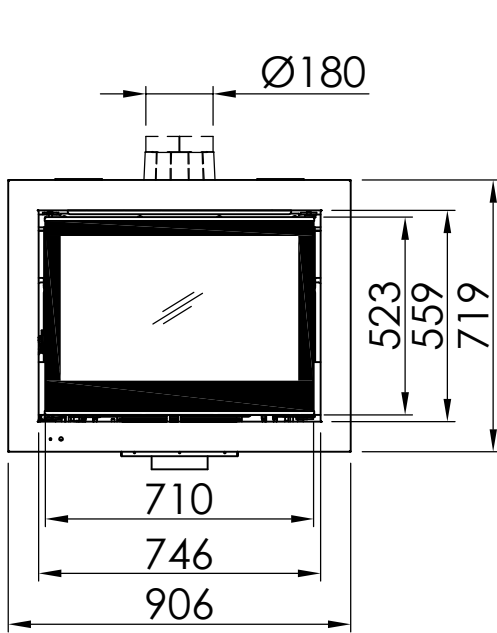

Linear Kaminkassette L 800, 80mm

LINEAR 4S

2014/02/01