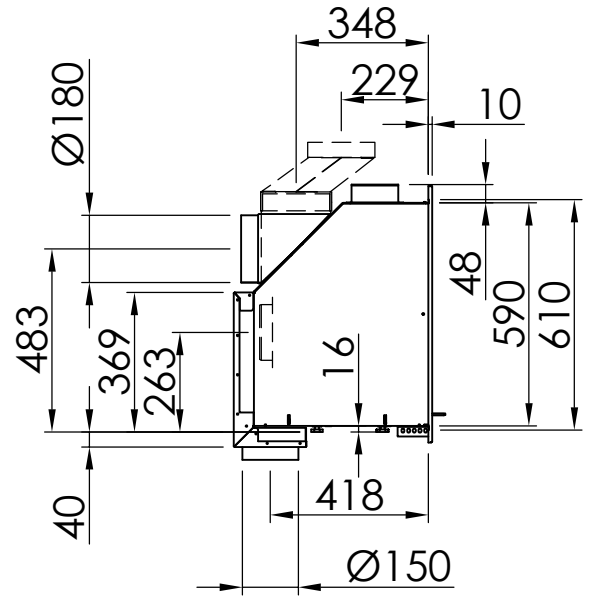

Linear Kaminkassette L 800, 60mm

LINEAR 4S

2014/02/01