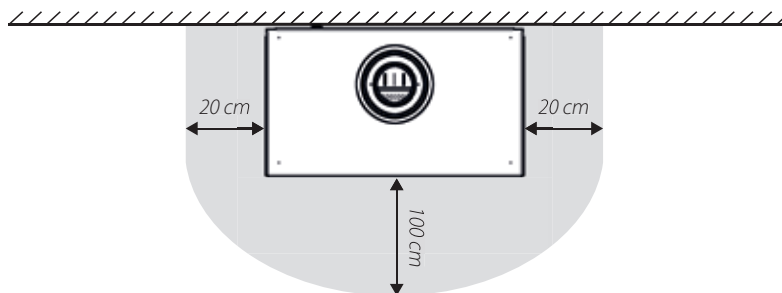

Houtset  
Wood logs  
Bûche  
Holzset

**ENERG** Y IA  
енергия · ενεργεια IE IA

**wanders** Square 60G front/corner/3s

A<sup>++</sup>

A<sup>+</sup>

A

B

C