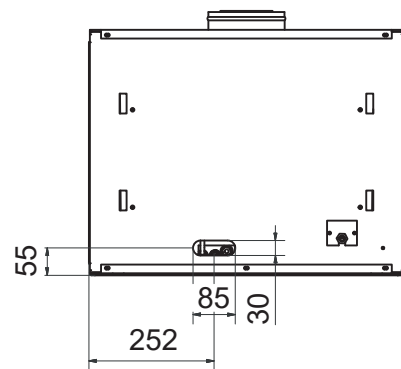

Houtset  
Wood logs  
Bûche  
Holzset

**ENERG** Y IA  
енергия · ενεργεια IE IA

**wanders** Square 60G front/corner/3s

A<sup>++</sup>

A<sup>+</sup>

A

B

C