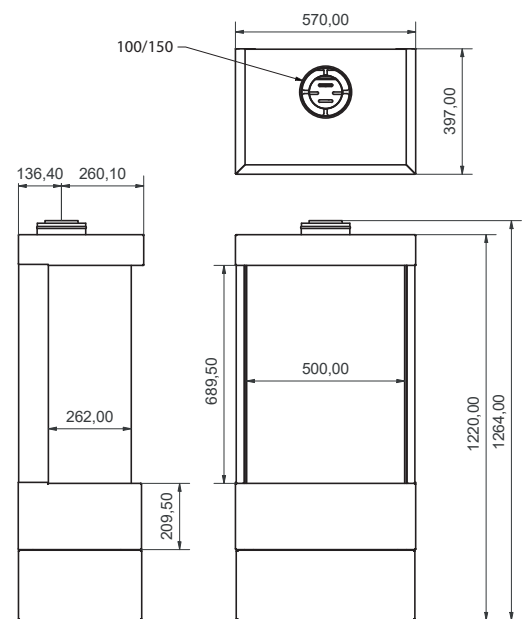

ENERG Y UA
енергия · ενεργεια IE IA

wanders Larix
fires & stoves

A

6,2 kW

- kW

ENERGIA · ЕНЕРГИЯ · ΕΝΕΡΓΕΙΑ · ENERGIJA · ENERGY · ENERGIE · ENERGI
2015/1186