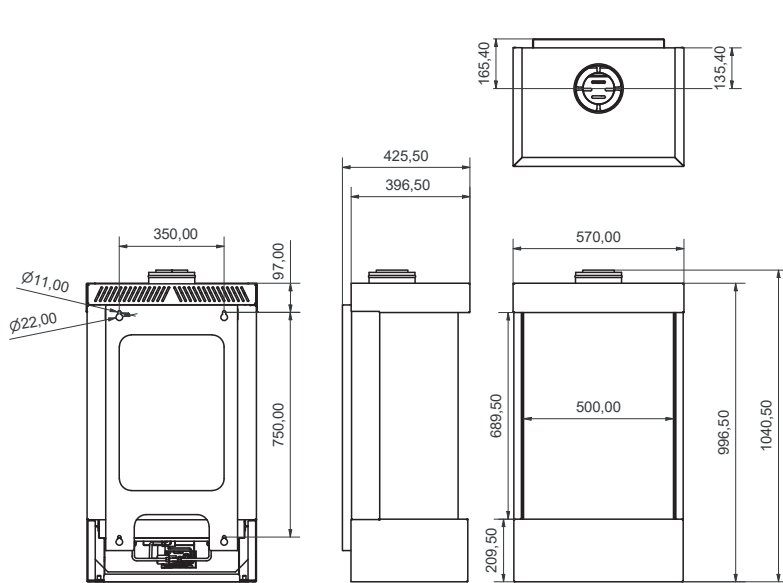

ENERG Y UA
енергия · ενεργεια IE IA

wanders Larix
fires & stoves

A

6,2 kW

- kW

ENERGIA · ЕНЕРГИЯ · ΕΝΕΡΓΕΙΑ · ENERGIJA · ENERGY · ENERGIE · ENERGI
2015/1186