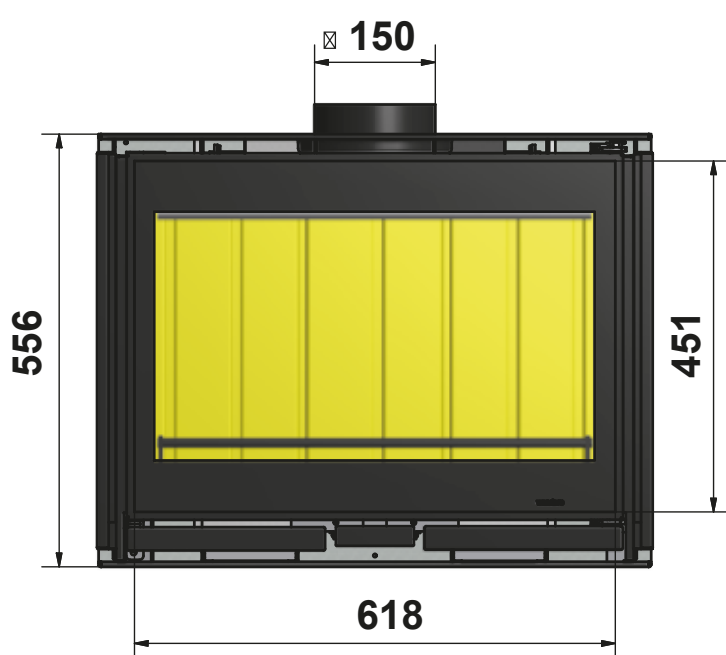

wanders
fires & stoves

Wanders fires & stoves | Tel: +31(0)315 - 386 414
Amtweg 4 | Fax: +31 (0)315 - 386 201
7077 AL NETTERDEN | info@wanders.nl
The Netherlands | www.wanders.nl