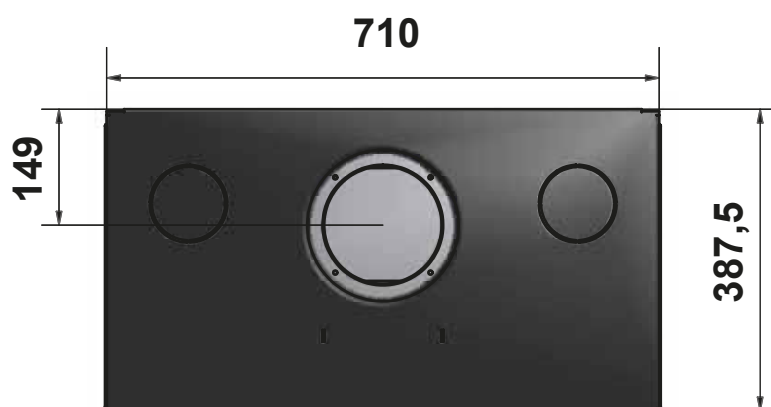

wanders
fires & stoves

Wanders fires & stoves | Tel: +31(0)315 - 386 414
Amtweg 4 | Fax: +31 (0)315 - 386 201
7077 AL NETTERDEN | info@wanders.nl
The Netherlands | www.wanders.nl