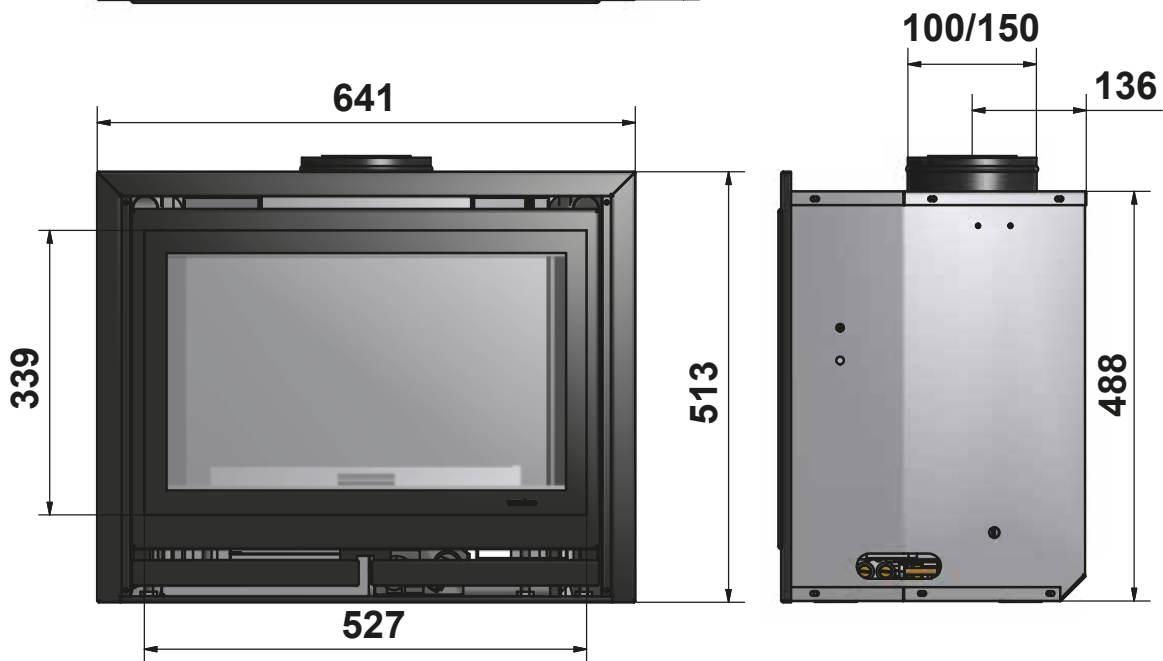

wanders
fires & stoves

Wanders fires & stoves | Tel: +31(0)315 - 386 414
Amtweg 4 | Fax: +31 (0)315 - 386 201
7077 AL NETTERDEN | info@wanders.nl
The Netherlands | www.wanders.nl