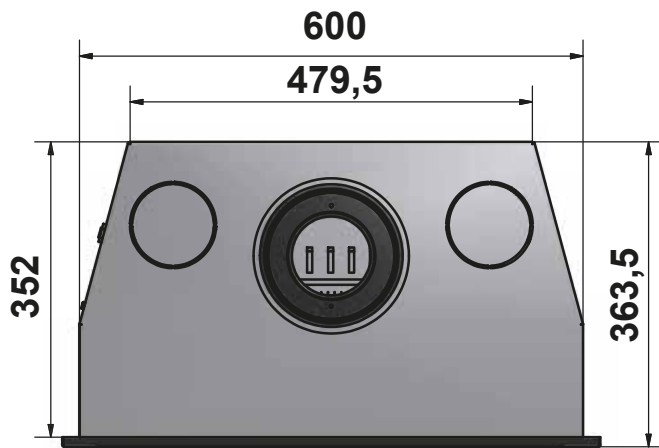

wanders
fires & stoves

Wanders fires & stoves | Tel: +31(0)315 - 386 414
Amtweg 4 | Fax: +31 (0)315 - 386 201
7077 AL NETTERDEN | info@wanders.nl
The Netherlands | www.wanders.nl