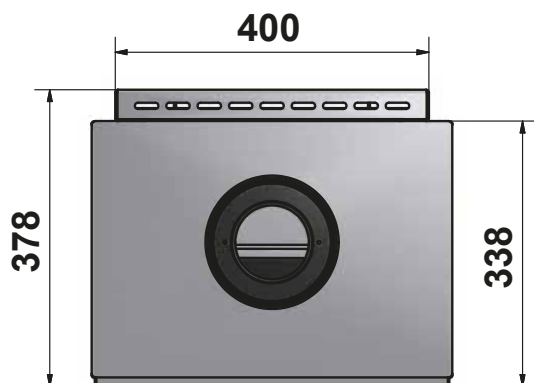

wanders
fires & stoves

Wanders fires & stoves | Tel: +31(0)315 - 386 414
Amtweg 4 | Fax: +31 (0)315 - 386 201
7077 AL NETTERDEN | info@wanders.nl
The Netherlands | www.wanders.nl