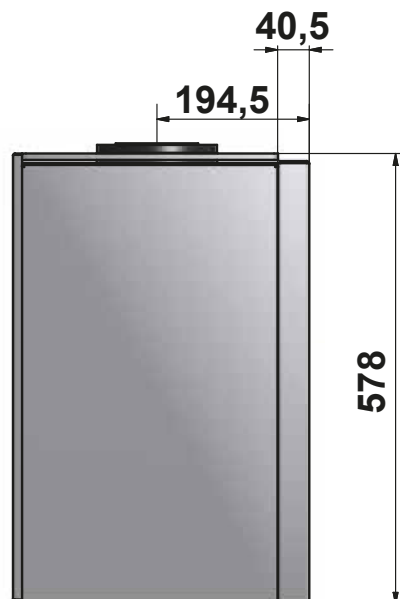

wanders
fires & stoves

Wanders fires & stoves | Tel: +31(0)315 - 386 414
Amtweg 4 | Fax: +31 (0)315 - 386 201
7077 AL NETTERDEN | info@wanders.nl
The Netherlands | www.wanders.nl