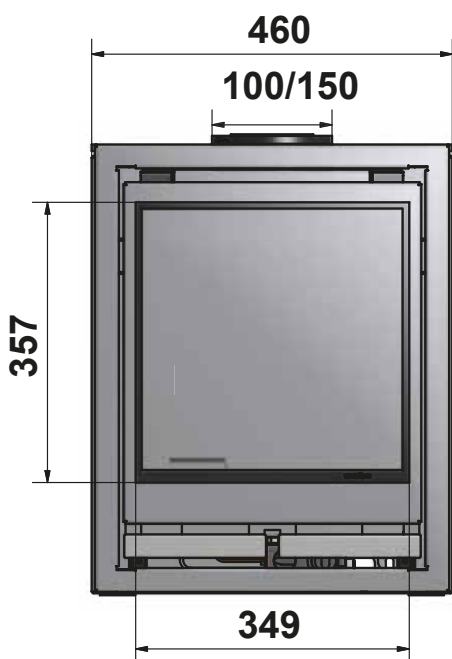

wanders
fires & stoves

Wanders fires & stoves | Tel: +31(0)315 - 386 414
Amtweg 4 | Fax: +31 (0)315 - 386 201
7077 AL NETTERDEN | info@wanders.nl
The Netherlands | www.wanders.nl