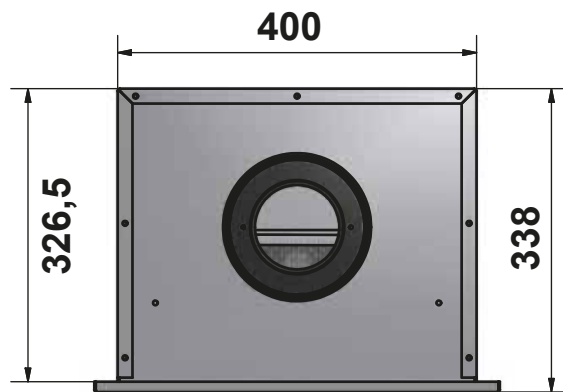

wanders
fires & stoves

Wanders fires & stoves | Tel: +31(0)315 - 386 414
Amtweg 4 | Fax: +31 (0)315 - 386 201
7077 AL NETTERDEN | info@wanders.nl
The Netherlands | www.wanders.nl