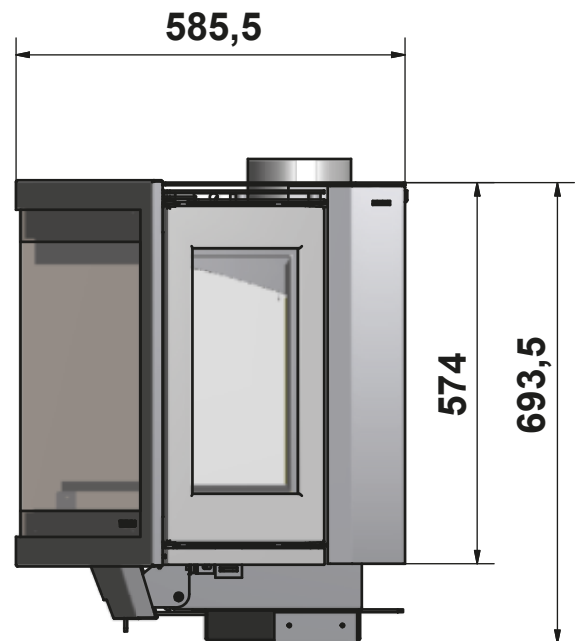

wanders
fires & stoves

Wanders fires & stoves | Tel: +31(0)315 - 386 414
Amtweg 4 | Fax: +31 (0)315 - 386 201
7077 AL NETTERDEN | info@wanders.nl
The Netherlands | www.wanders.nl