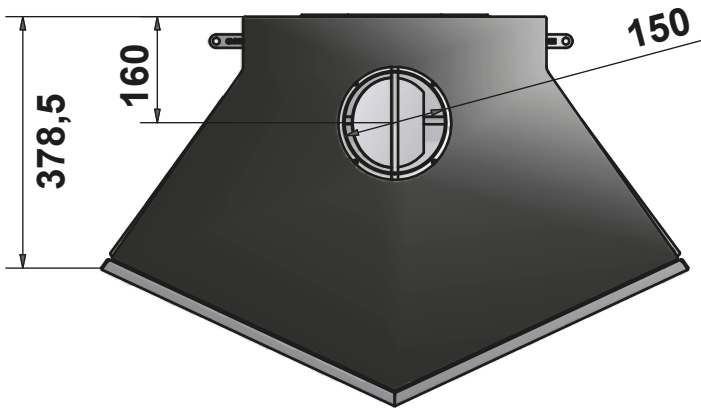

wanders
fires & stoves

Wanders fires & stoves | Tel: +31(0)315 - 386 414
Amtweg 4 | Fax: +31 (0)315 - 386 201
7077 AL NETTERDEN | info@wanders.nl
The Netherlands | www.wanders.nl