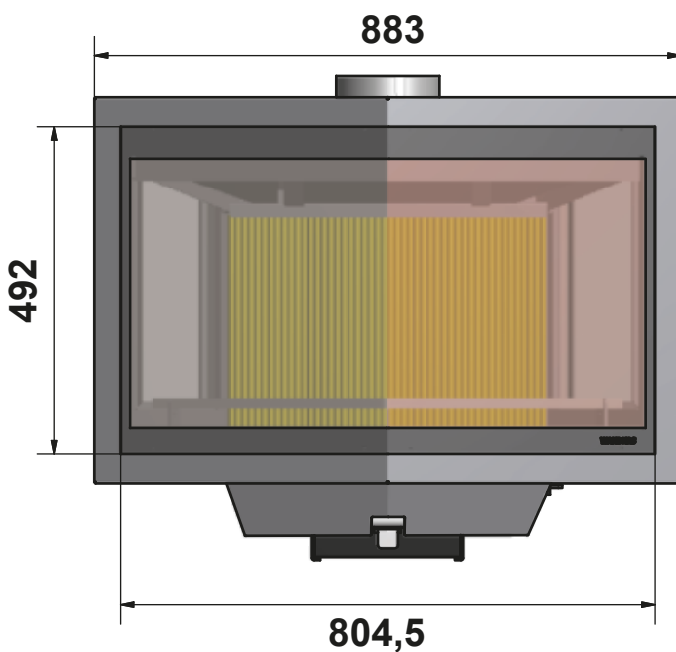

wanders
fires & stoves

Wanders fires & stoves | Tel: +31(0)315 - 386 414
Amtweg 4 | Fax: +31 (0)315 - 386 201
7077 AL NETTERDEN | info@wanders.nl
The Netherlands | www.wanders.nl