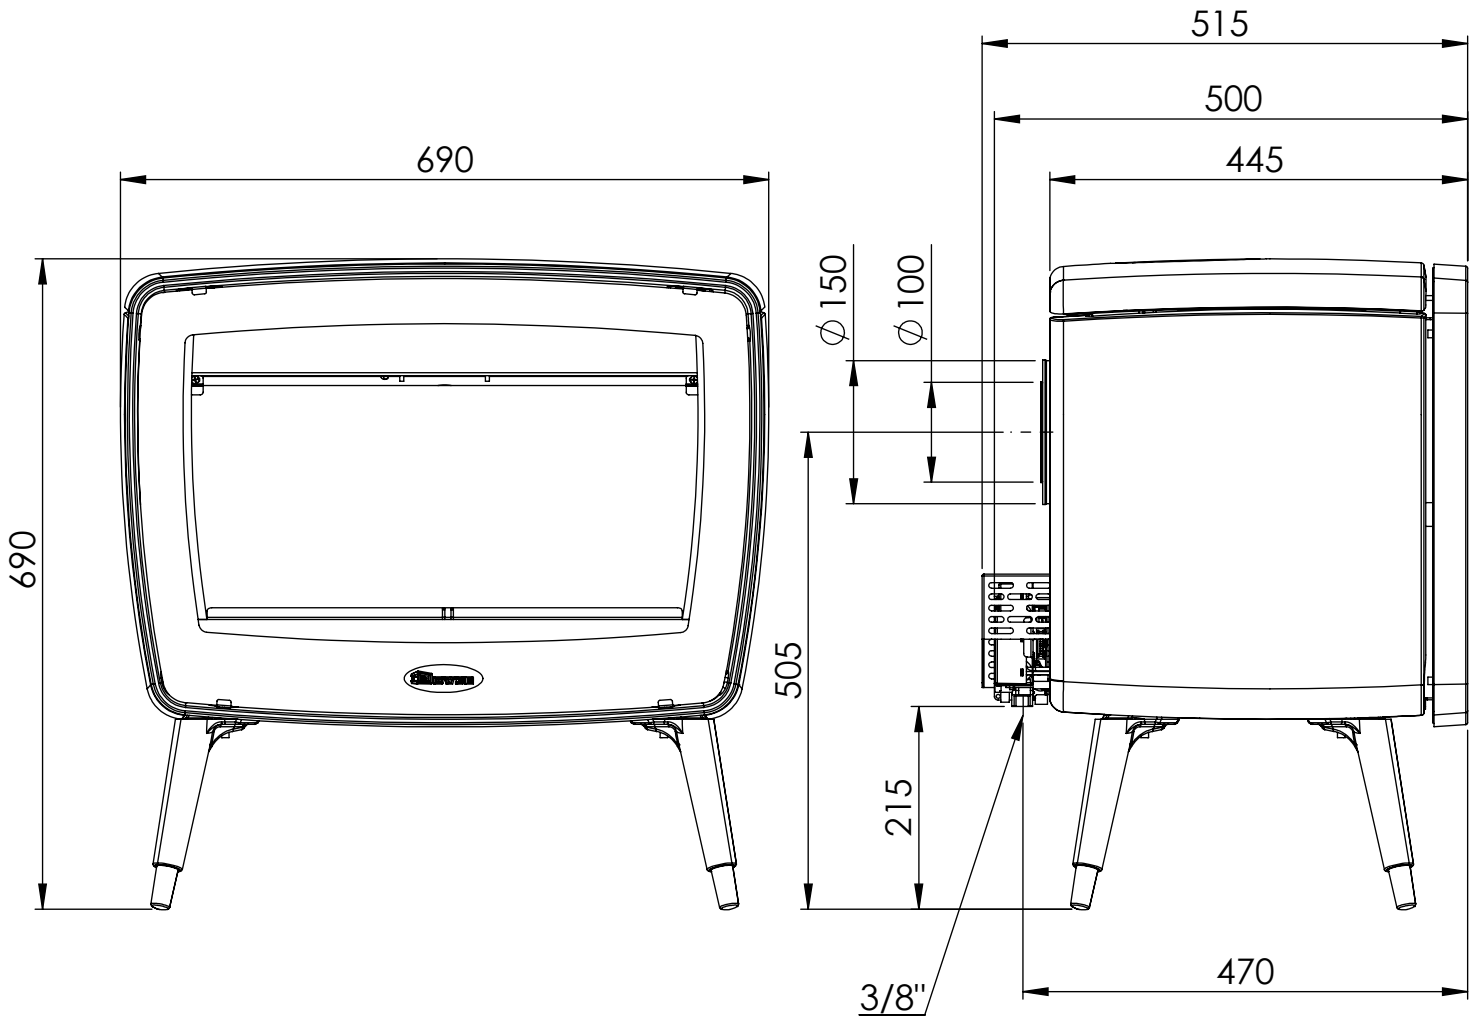

09.00331.000

| 21/08/13

Vintage 50 ga