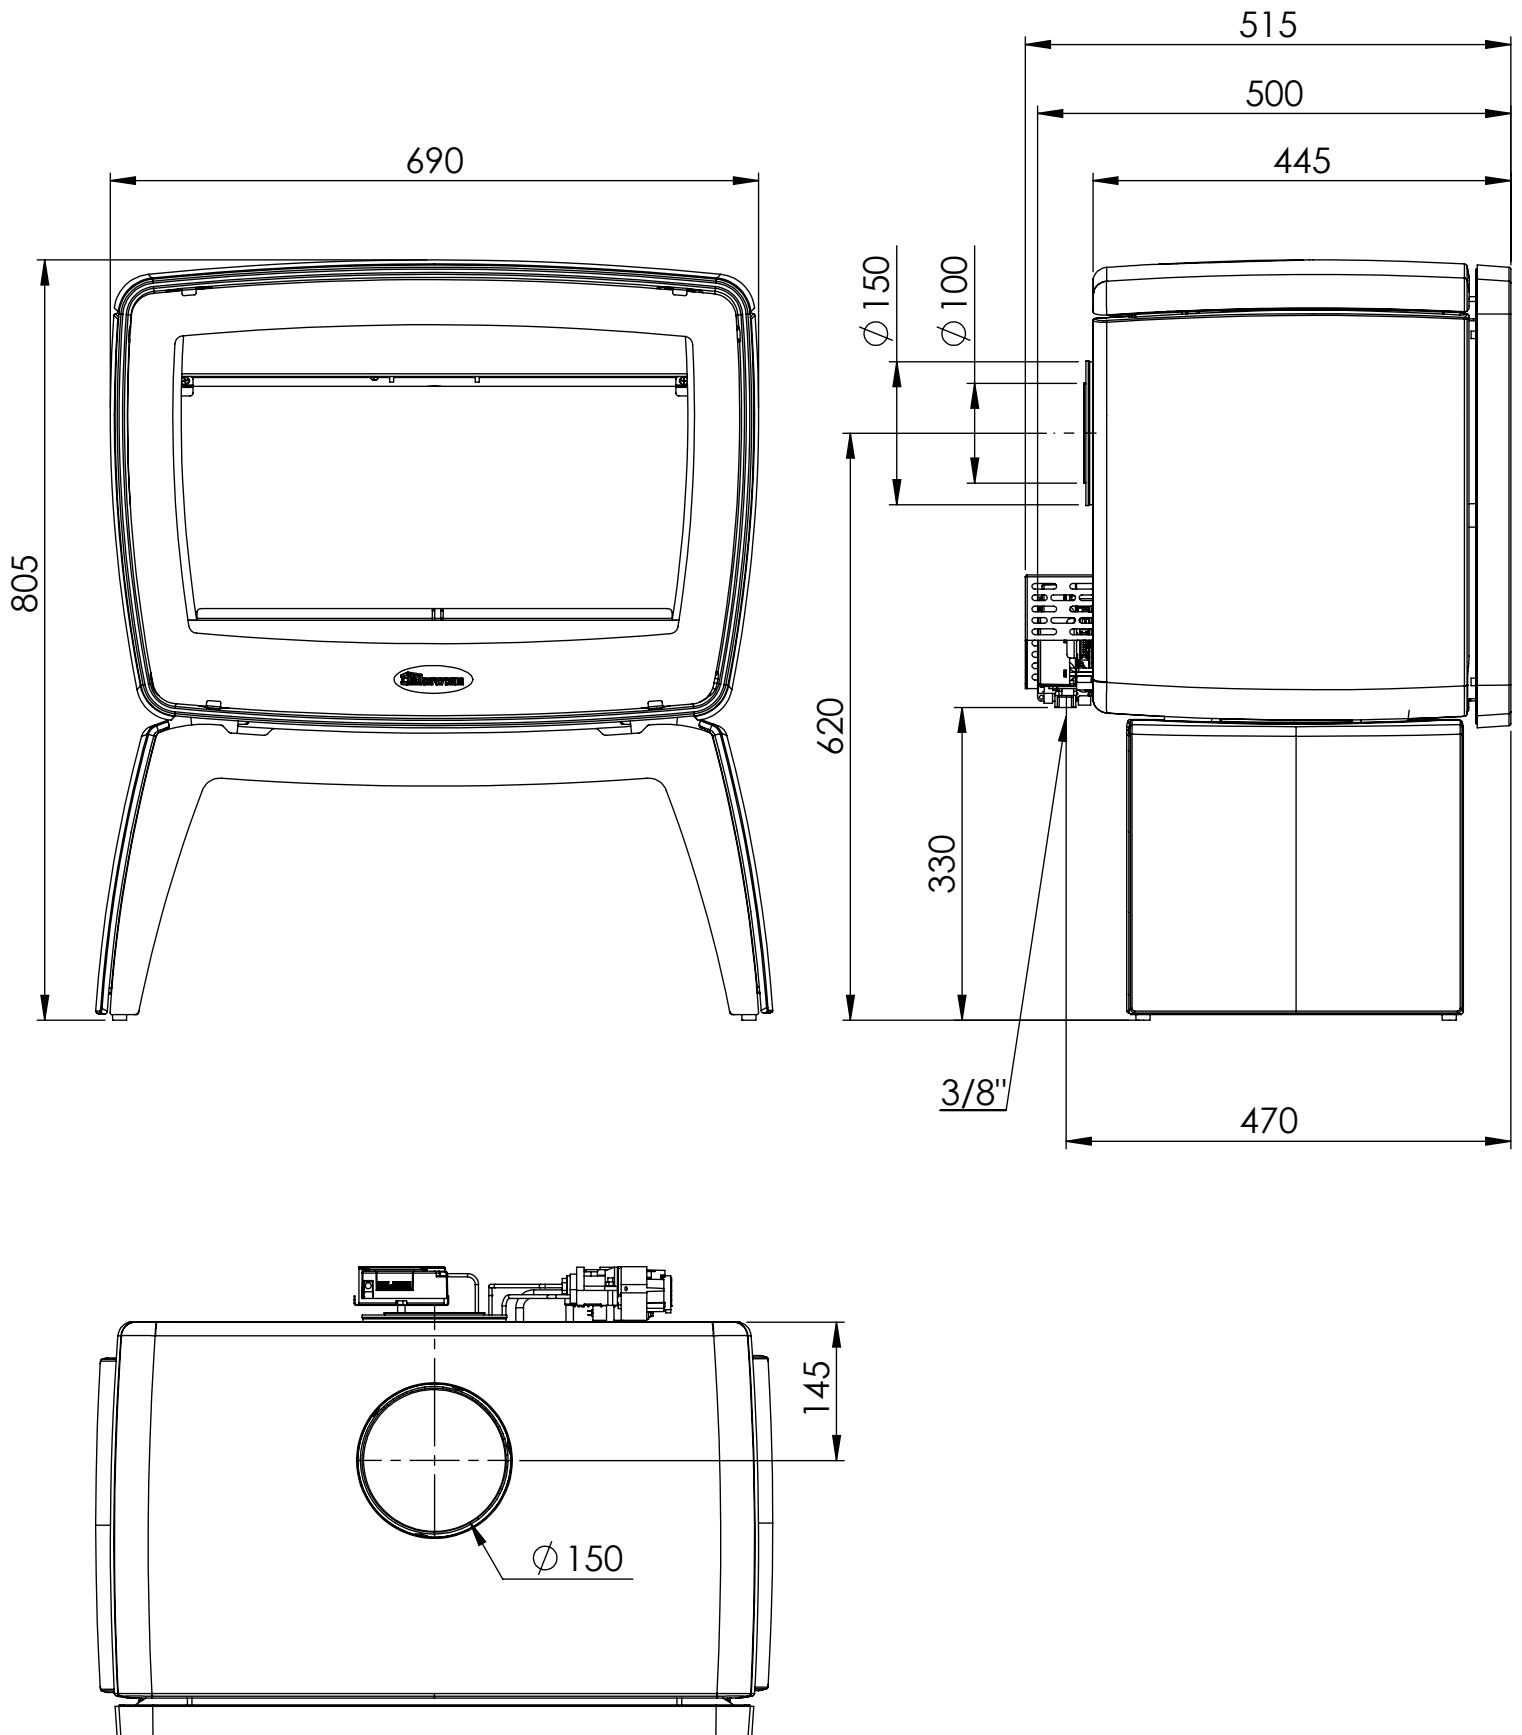

09.00332.000

| 21/08/13

Vintage 50TB ga