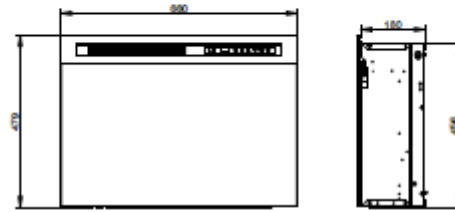

26" Firebox - XHD26

SCALE 0.100