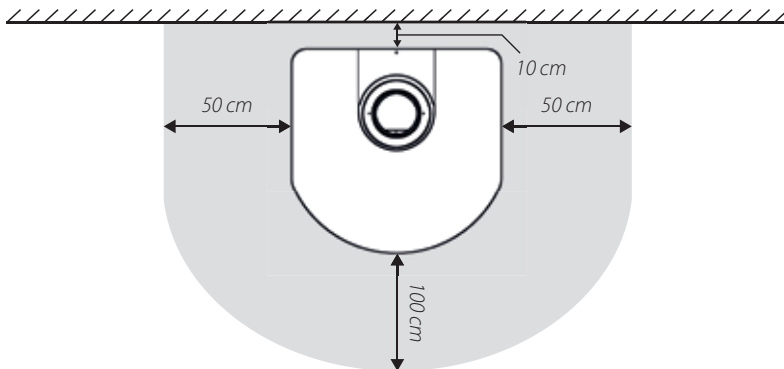

kW Vermogen output (kW)
Capacity output (kW)
Puissance output (kW)
Leistung output (kW)
6,8

🪵 Houtset
Wood logs
Bûche
Holzsaetz

🔒 Gesloten systeem
Balanced flue
Système ventouse
Raumluftunabhängig

📶 Afstandsbediening
Remote control
Commande à distance
Fernbedienung