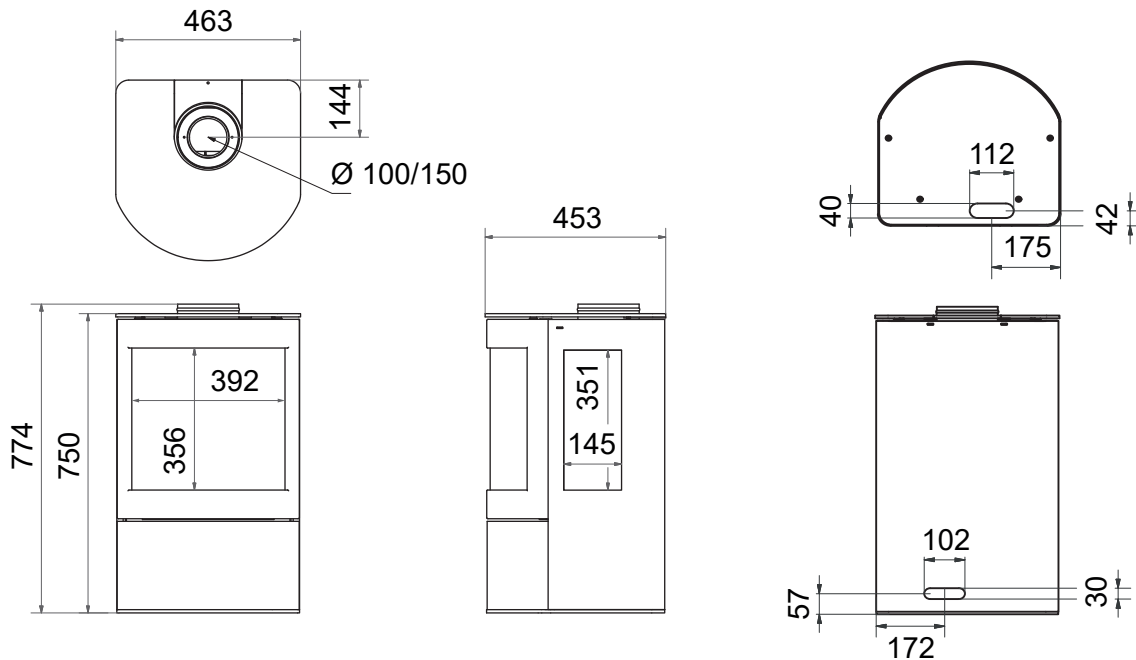

kW Vermogen output (kW)
Capacity output (kW)
Puissance output (kW)
Leistung output (kW)
6,8

🪵 Houtset
Wood logs
Bûche
Holzsaetz

🔒 Gesloten systeem
Balanced flue
Système ventouse
Raumluftunabhängig

📶 Afstandsbediening
Remote control
Commande à distance
Fernbedienung