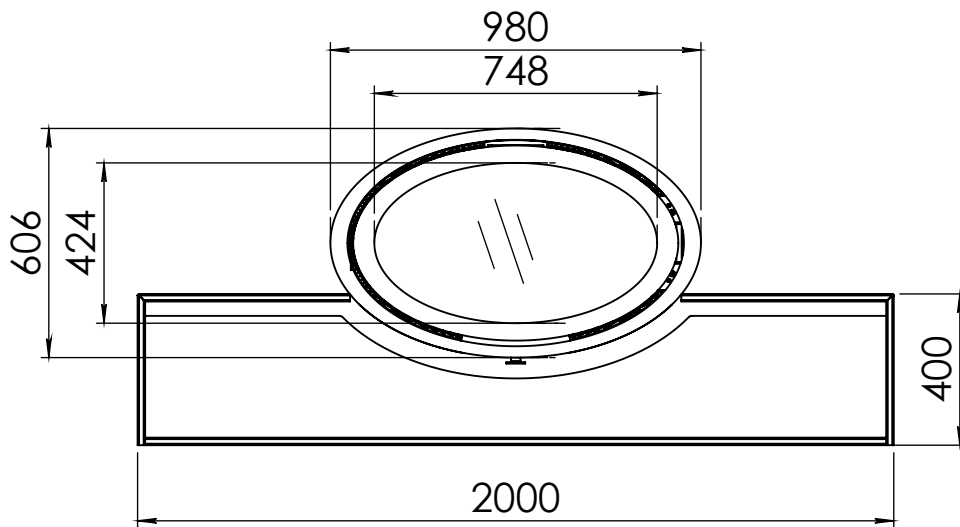

Kachel
Type **Oval front, Wall**

Eenheid
Units mm

Datum
Date 20-05-22

www.geurts.nl

Wijzigingen voorbehouden.
Subject to changes.

Gebruik uitsluitend na schriftelijke toestemming Dik Geurts Haardkachels.
Usage only after written consent of Dik Geurts Haardkachels.

Kachel
Type **Oval front, Fixed**

Eenheid
Units mm

Datum
Date 23-05-22

www.geurts.nl

Wijzigingen voorbehouden.
Subject to changes.

Gebruik uitsluitend na schriftelijke toestemming Dik Geurts Haardkachels.
Usage only after written consent of Dik Geurts Haardkachels.

Kachel
Type **Oval front, Plateau**

Eenheid
Units mm

Datum
Date 23-05-22

www.geurts.nl

Wijzigingen voorbehouden.
Subject to changes.

Gebruik uitsluitend na schriftelijke toestemming Dik Geurts Haardkachels.
Usage only after written consent of Dik Geurts Haardkachels.

Kachel
Type **Oval front, Legs**

Eenheid
Units mm

Datum
Date 20-05-22

www.geurts.nl

Wijzigingen voorbehouden.
Subject to changes.

Gebruik uitsluitend na schriftelijke toestemming Dik Geurts Haardkachels.
Usage only after written consent of Dik Geurts Haardkachels.