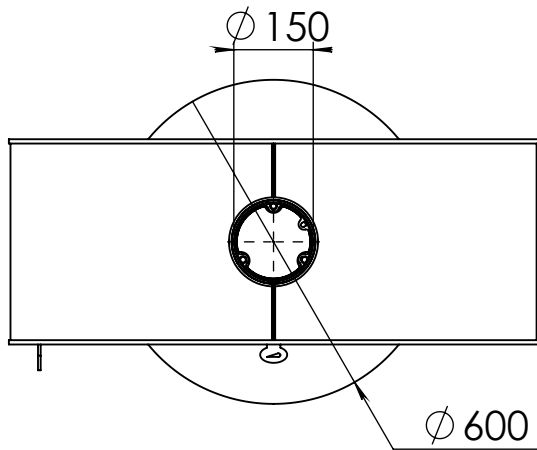

Kachel
Type **Oval front, Fixed**

Eenheid
Units mm

Datum
Date 23-05-22

www.geurts.nl

Wijzigingen voorbehouden.
Subject to changes.

Gebruik uitsluitend na schriftelijke toestemming Dik Geurts Haardkachels.
Usage only after written consent of Dik Geurts Haardkachels.

Kachel
Type **Oval front, Plateau**

Eenheid
Units mm

Datum
Date 23-05-22

www.geurts.nl

Wijzigingen voorbehouden.
Subject to changes.

Gebruik uitsluitend na schriftelijke toestemming Dik Geurts Haardkachels.
Usage only after written consent of Dik Geurts Haardkachels.

Kachel
Type **Oval front, Base**

Eenheid
Units mm

Datum
Date 23-05-22

www.geurts.nl

Wijzigingen voorbehouden.
Subject to changes.

Gebruik uitsluitend na schriftelijke toestemming Dik Geurts Haardkachels.
Usage only after written consent of Dik Geurts Haardkachels.

Kachel
Type **Oval front, Legs**

Eenheid
Units mm

Datum
Date 20-05-22

www.geurts.nl

Wijzigingen voorbehouden.
Subject to changes.

Gebruik uitsluitend na schriftelijke toestemming Dik Geurts Haardkachels.
Usage only after written consent of Dik Geurts Haardkachels.