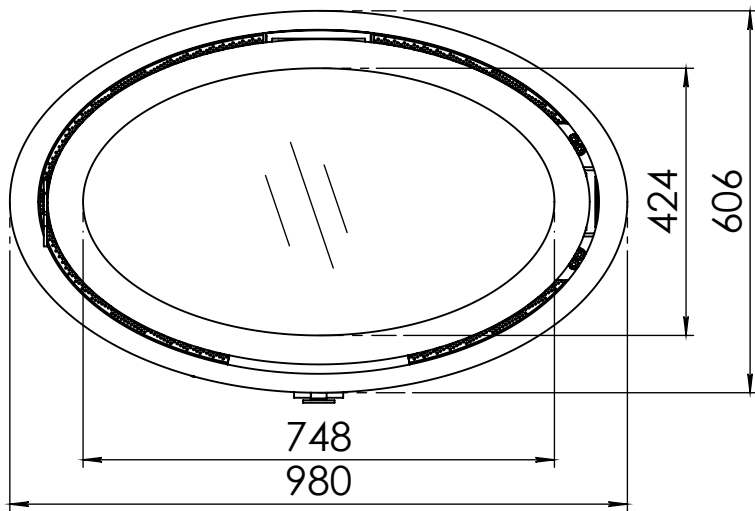

Kachel
Type **Oval Front**

Eenheid
Units mm

Datum
Date 20-05-22

www.geurts.nl

Wijzigingen voorbehouden.
Subject to changes.

Gebruik uitsluitend na schriftelijke toestemming Dik Geurts Haardkachels.
Usage only after written consent of Dik Geurts Haardkachels.

Kachel
Type **Oval front, Wall**

Eenheid
Units mm

Datum
Date 20-05-22

www.geurts.nl

Wijzigingen voorbehouden.
Subject to changes.

Gebruik uitsluitend na schriftelijke toestemming Dik Geurts Haardkachels.
Usage only after written consent of Dik Geurts Haardkachels.

Kachel
Type **Oval front, Fixed**

Eenheid
Units mm

Datum
Date 23-05-22

www.geurts.nl

Wijzigingen voorbehouden.
Subject to changes.

Gebruik uitsluitend na schriftelijke toestemming Dik Geurts Haardkachels.
Usage only after written consent of Dik Geurts Haardkachels.

Kachel
Type **Oval front, Legs**

Eenheid
Units mm

Datum
Date 20-05-22

www.geurts.nl

Wijzigingen voorbehouden.
Subject to changes.

Gebruik uitsluitend na schriftelijke toestemming Dik Geurts Haardkachels.
Usage only after written consent of Dik Geurts Haardkachels.