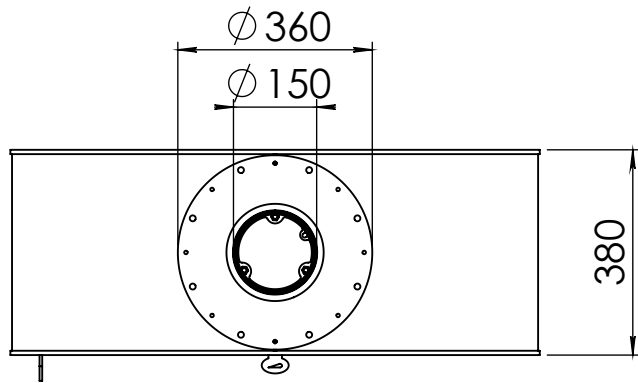

Kachel
Type **Oval front, Wall**

Eenheid
Units mm

Datum
Date 20-05-22

www.geurts.nl

Wijzigingen voorbehouden.
Subject to changes.

Gebruik uitsluitend na schriftelijke toestemming Dik Geurts Haardkachels.
Usage only after written consent of Dik Geurts Haardkachels.

Kachel
Type **Oval front, Fixed**

Eenheid
Units mm

Datum
Date 23-05-22

www.geurts.nl

Wijzigingen voorbehouden.
Subject to changes.

Gebruik uitsluitend na schriftelijke toestemming Dik Geurts Haardkachels.
Usage only after written consent of Dik Geurts Haardkachels.

Kachel
Type **Oval front, Plateau**

Eenheid
Units mm

Datum
Date 23-05-22

www.geurts.nl

Wijzigingen voorbehouden.
Subject to changes.

Gebruik uitsluitend na schriftelijke toestemming Dik Geurts Haardkachels.
Usage only after written consent of Dik Geurts Haardkachels.

Kachel
Type **Oval front, Legs**

Eenheid
Units mm

Datum
Date 20-05-22

www.geurts.nl

Wijzigingen voorbehouden.
Subject to changes.

Gebruik uitsluitend na schriftelijke toestemming Dik Geurts Haardkachels.
Usage only after written consent of Dik Geurts Haardkachels.