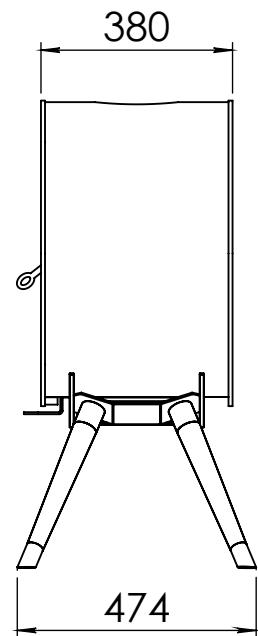

Kachel
Type **Oval front, Fixed**

Eenheid
Units mm

Datum
Date 23-05-22

www.geurts.nl

Wijzigingen voorbehouden.
Subject to changes.

Gebruik uitsluitend na schriftelijke toestemming Dik Geurts Haardkachels.
Usage only after written consent of Dik Geurts Haardkachels.

Kachel
Type **Oval front, Plateau**

Eenheid
Units mm

Datum
Date 23-05-22

www.geurts.nl

Wijzigingen voorbehouden.
Subject to changes.

Gebruik uitsluitend na schriftelijke toestemming Dik Geurts Haardkachels.
Usage only after written consent of Dik Geurts Haardkachels.

Kachel
Type **Oval front, Base**

Eenheid
Units mm

Datum
Date 23-05-22

www.geurts.nl

Wijzigingen voorbehouden.
Subject to changes.

Gebruik uitsluitend na schriftelijke toestemming Dik Geurts Haardkachels.
Usage only after written consent of Dik Geurts Haardkachels.

Kachel
Type **Oval front, Legs**

Eenheid
Units mm

Datum
Date 20-05-22

www.geurts.nl

Wijzigingen voorbehouden.
Subject to changes.

Gebruik uitsluitend na schriftelijke toestemming Dik Geurts Haardkachels.
Usage only after written consent of Dik Geurts Haardkachels.