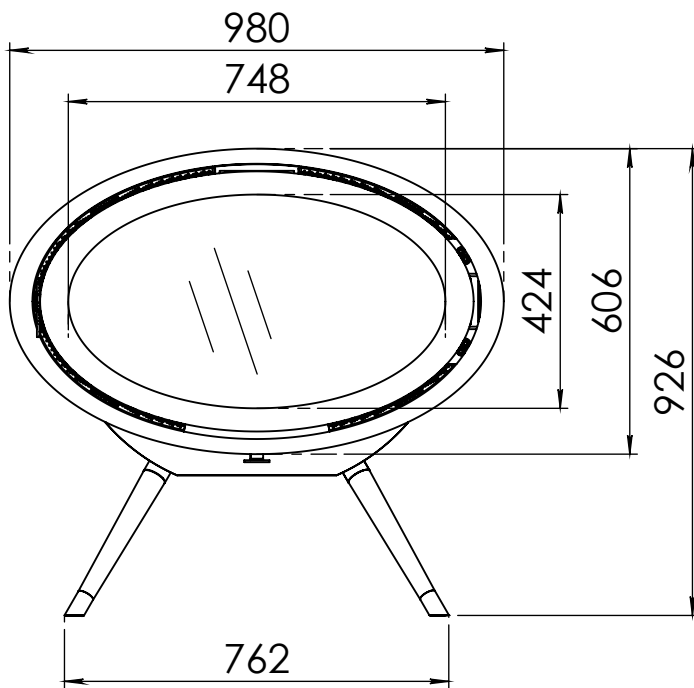

Kachel
Type **Oval front, Fixed**

Eenheid
Units mm

Datum
Date 23-05-22

www.geurts.nl

Wijzigingen voorbehouden.
Subject to changes.

Gebruik uitsluitend na schriftelijke toestemming Dik Geurts Haardkachels.
Usage only after written consent of Dik Geurts Haardkachels.

Kachel
Type **Oval front, Plateau**

Eenheid
Units mm

Datum
Date 23-05-22

www.geurts.nl

Wijzigingen voorbehouden.
Subject to changes.

Gebruik uitsluitend na schriftelijke toestemming Dik Geurts Haardkachels.
Usage only after written consent of Dik Geurts Haardkachels.

Kachel
Type **Oval front, Base**

Eenheid
Units mm

Datum
Date 23-05-22

www.geurts.nl

Wijzigingen voorbehouden.
Subject to changes.

Gebruik uitsluitend na schriftelijke toestemming Dik Geurts Haardkachels.
Usage only after written consent of Dik Geurts Haardkachels.

Kachel
Type **Oval front, Legs**

Eenheid
Units mm

Datum
Date 20-05-22

www.geurts.nl

Wijzigingen voorbehouden.
Subject to changes.

Gebruik uitsluitend na schriftelijke toestemming Dik Geurts Haardkachels.
Usage only after written consent of Dik Geurts Haardkachels.