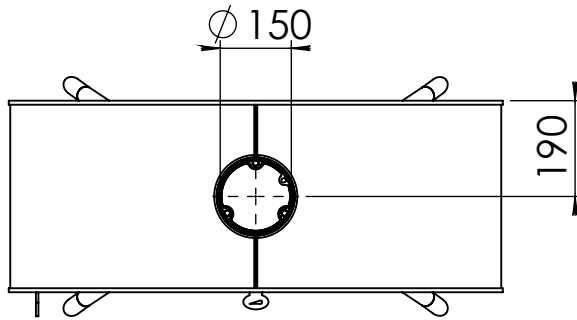

Kachel
Type **Oval front, Wall**

Eenheid
Units mm

Datum
Date 20-05-22

www.geurts.nl

Wijzigingen voorbehouden.
Subject to changes.

Gebruik uitsluitend na schriftelijke toestemming Dik Geurts Haardkachels.
Usage only after written consent of Dik Geurts Haardkachels.

Kachel
Type **Oval front, Plateau**

Eenheid
Units mm

Datum
Date 23-05-22

www.geurts.nl

Wijzigingen voorbehouden.
Subject to changes.

Gebruik uitsluitend na schriftelijke toestemming Dik Geurts Haardkachels.
Usage only after written consent of Dik Geurts Haardkachels.

Kachel
Type **Oval front, Base**

Eenheid
Units mm

Datum
Date 23-05-22

www.geurts.nl

Wijzigingen voorbehouden.
Subject to changes.

Gebruik uitsluitend na schriftelijke toestemming Dik Geurts Haardkachels.
Usage only after written consent of Dik Geurts Haardkachels.

Kachel
Type **Oval front, Legs**

Eenheid
Units mm

Datum
Date 20-05-22

www.geurts.nl

Wijzigingen voorbehouden.
Subject to changes.

Gebruik uitsluitend na schriftelijke toestemming Dik Geurts Haardkachels.
Usage only after written consent of Dik Geurts Haardkachels.