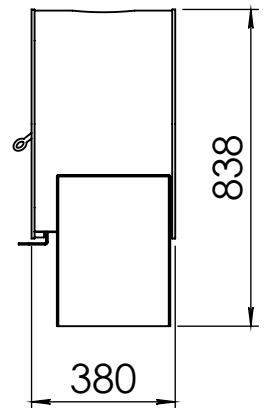

Kachel
Type **Oval front, Fixed**

Eenheid
Units mm

Datum
Date 23-05-22

www.geurts.nl

Wijzigingen voorbehouden.
Subject to changes.

Gebruik uitsluitend na schriftelijke toestemming Dik Geurts Haardkachels.
Usage only after written consent of Dik Geurts Haardkachels.

Kachel
Type **Oval front, Plateau**

Eenheid
Units mm

Datum
Date 23-05-22

www.geurts.nl

Wijzigingen voorbehouden.
Subject to changes.

Gebruik uitsluitend na schriftelijke toestemming Dik Geurts Haardkachels.
Usage only after written consent of Dik Geurts Haardkachels.

Kachel
Type **Oval front, Base**

Eenheid
Units mm

Datum
Date 23-05-22

www.geurts.nl

Wijzigingen voorbehouden.
Subject to changes.

Gebruik uitsluitend na schriftelijke toestemming Dik Geurts Haardkachels.
Usage only after written consent of Dik Geurts Haardkachels.

Kachel
Type **Oval front, Legs**

Eenheid
Units mm

Datum
Date 20-05-22

www.geurts.nl

Wijzigingen voorbehouden.
Subject to changes.

Gebruik uitsluitend na schriftelijke toestemming Dik Geurts Haardkachels.
Usage only after written consent of Dik Geurts Haardkachels.