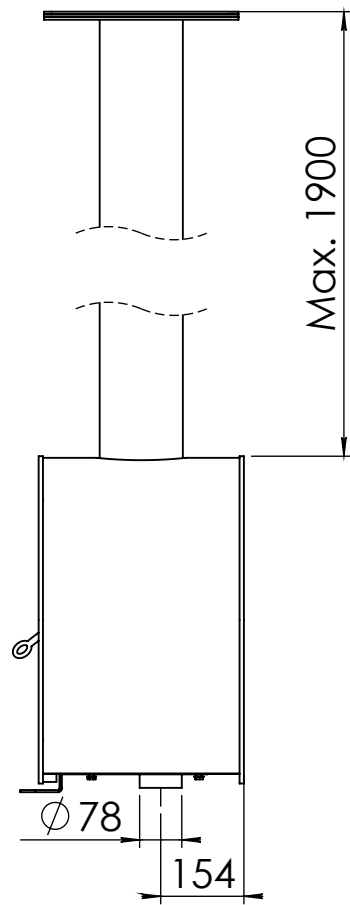

Kachel
Type **Oval front, Wall**

Eenheid
Units mm

Datum
Date 20-05-22

www.geurts.nl

Wijzigingen voorbehouden.
Subject to changes.

Gebruik uitsluitend na schriftelijke toestemming Dik Geurts Haardkachels.
Usage only after written consent of Dik Geurts Haardkachels.

Kachel
Type **Oval front, Fixed**

Eenheid
Units mm

Datum
Date 23-05-22

www.geurts.nl

Wijzigingen voorbehouden.
Subject to changes.

Gebruik uitsluitend na schriftelijke toestemming Dik Geurts Haardkachels.
Usage only after written consent of Dik Geurts Haardkachels.

Kachel
Type **Oval front, Plateau**

Eenheid
Units mm

Datum
Date 23-05-22

www.geurts.nl

Wijzigingen voorbehouden.
Subject to changes.

Gebruik uitsluitend na schriftelijke toestemming Dik Geurts Haardkachels.
Usage only after written consent of Dik Geurts Haardkachels.

Kachel
Type **Oval front, Legs**

Eenheid
Units mm

Datum
Date 20-05-22

www.geurts.nl

Wijzigingen voorbehouden.
Subject to changes.

Gebruik uitsluitend na schriftelijke toestemming Dik Geurts Haardkachels.
Usage only after written consent of Dik Geurts Haardkachels.