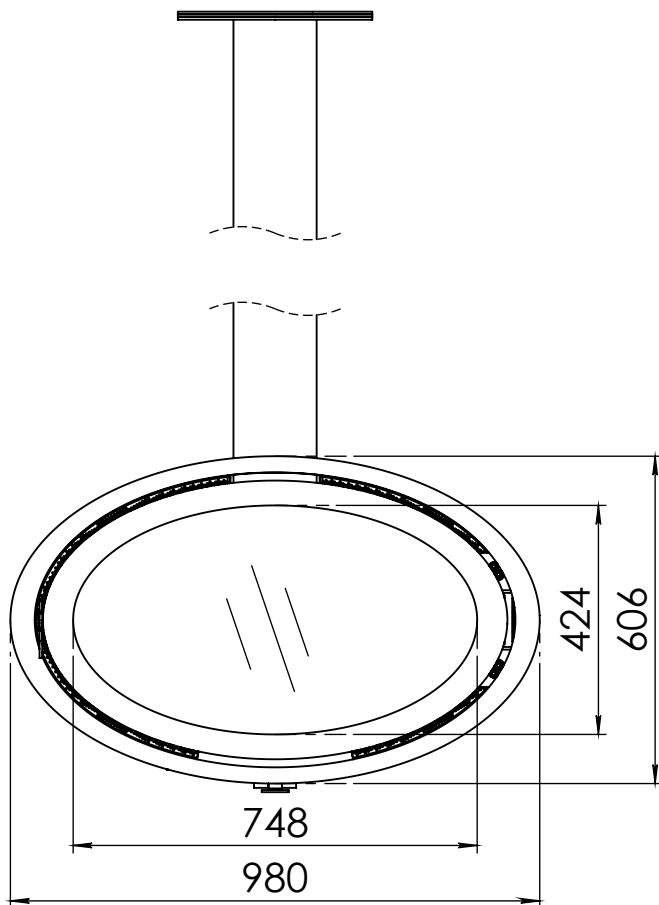

Kachel
Type **Oval front, Wall**

Eenheid
Units mm

Datum
Date 20-05-22

www.geurts.nl

Wijzigingen voorbehouden.
Subject to changes.

Gebruik uitsluitend na schriftelijke toestemming Dik Geurts Haardkachels.
Usage only after written consent of Dik Geurts Haardkachels.

Kachel
Type **Oval front, Fixed**

Eenheid
Units mm

Datum
Date 23-05-22

www.geurts.nl

Wijzigingen voorbehouden.
Subject to changes.

Gebruik uitsluitend na schriftelijke toestemming Dik Geurts Haardkachels.
Usage only after written consent of Dik Geurts Haardkachels.

Kachel
Type **Oval front, Plateau**

Eenheid
Units mm

Datum
Date 23-05-22

www.geurts.nl

Wijzigingen voorbehouden.
Subject to changes.

Gebruik uitsluitend na schriftelijke toestemming Dik Geurts Haardkachels.
Usage only after written consent of Dik Geurts Haardkachels.

Kachel
Type **Oval front, Legs**

Eenheid
Units mm

Datum
Date 20-05-22

www.geurts.nl

Wijzigingen voorbehouden.
Subject to changes.

Gebruik uitsluitend na schriftelijke toestemming Dik Geurts Haardkachels.
Usage only after written consent of Dik Geurts Haardkachels.