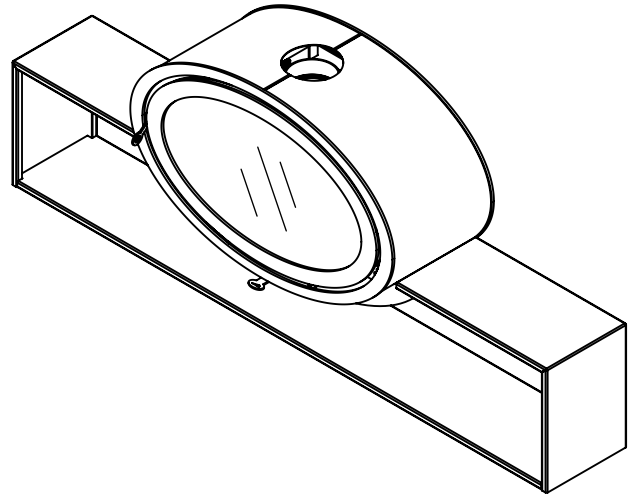

Kachel
Type **Oval front, Wall**

Eenheid
Units mm

Datum
Date 20-05-22

www.geurts.nl

Wijzigingen voorbehouden.
Subject to changes.

Gebruik uitsluitend na schriftelijke toestemming Dik Geurts Haardkachels.
Usage only after written consent of Dik Geurts Haardkachels.

Kachel
Type **Oval front, Fixed**

Eenheid
Units mm

Datum
Date 23-05-22

www.geurts.nl

Wijzigingen voorbehouden.
Subject to changes.

Gebruik uitsluitend na schriftelijke toestemming Dik Geurts Haardkachels.
Usage only after written consent of Dik Geurts Haardkachels.

Kachel
Type **Oval front, Plateau**

Eenheid
Units mm

Datum
Date 23-05-22

www.geurts.nl

Wijzigingen voorbehouden.
Subject to changes.

Gebruik uitsluitend na schriftelijke toestemming Dik Geurts Haardkachels.
Usage only after written consent of Dik Geurts Haardkachels.

Kachel
Type **Oval front, Base**

Eenheid
Units mm

Datum
Date 23-05-22

www.geurts.nl

Wijzigingen voorbehouden.
Subject to changes.

Gebruik uitsluitend na schriftelijke toestemming Dik Geurts Haardkachels.
Usage only after written consent of Dik Geurts Haardkachels.