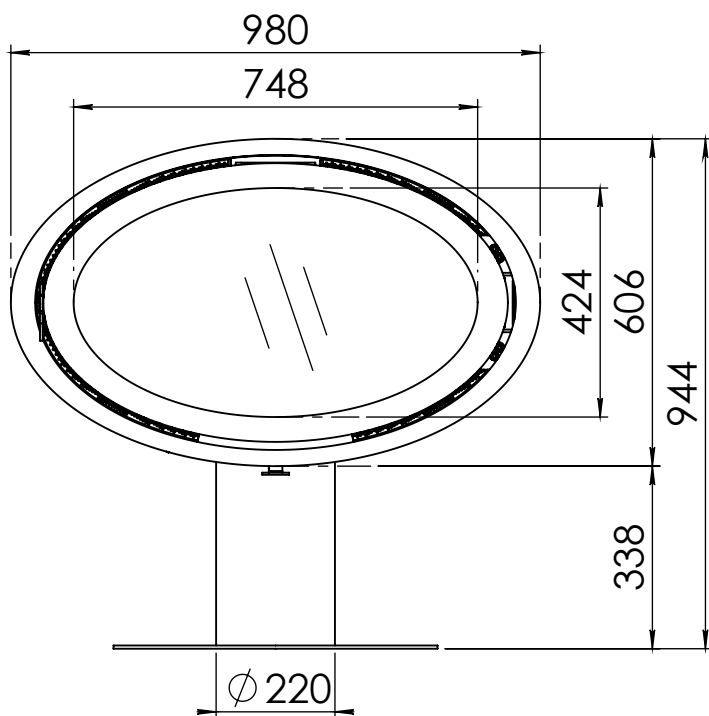

Kachel
Type **Oval front, Fixed**

Eenheid
Units mm

Datum
Date 23-05-22

www.geurts.nl

Wijzigingen voorbehouden.
Subject to changes.

Gebruik uitsluitend na schriftelijke toestemming Dik Geurts Haardkachels.
Usage only after written consent of Dik Geurts Haardkachels.

Kachel
Type **Oval front, Plateau**

Eenheid
Units mm

Datum
Date 23-05-22

www.geurts.nl

Wijzigingen voorbehouden.
Subject to changes.

Gebruik uitsluitend na schriftelijke toestemming Dik Geurts Haardkachels.
Usage only after written consent of Dik Geurts Haardkachels.

Kachel
Type **Oval front, Base**

Eenheid
Units mm

Datum
Date 23-05-22

www.geurts.nl

Wijzigingen voorbehouden.
Subject to changes.

Gebruik uitsluitend na schriftelijke toestemming Dik Geurts Haardkachels.
Usage only after written consent of Dik Geurts Haardkachels.

Kachel
Type **Oval front, Legs**

Eenheid
Units mm

Datum
Date 20-05-22

www.geurts.nl

Wijzigingen voorbehouden.
Subject to changes.

Gebruik uitsluitend na schriftelijke toestemming Dik Geurts Haardkachels.
Usage only after written consent of Dik Geurts Haardkachels.