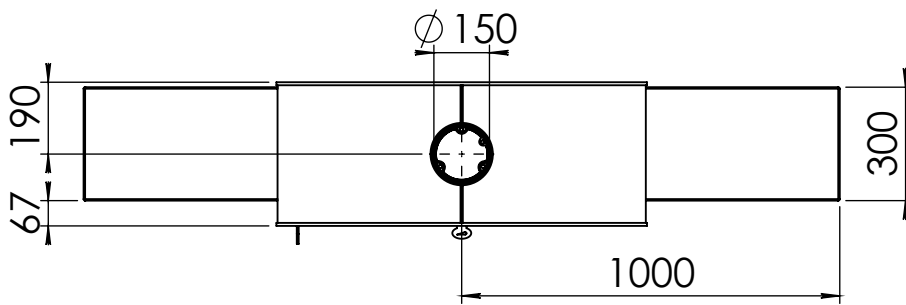

Kachel
Type **Oval front, Wall**

Eenheid
Units mm

Datum
Date 20-05-22

www.geurts.nl

Wijzigingen voorbehouden.
Subject to changes.

Gebruik uitsluitend na schriftelijke toestemming Dik Geurts Haardkachels.
Usage only after written consent of Dik Geurts Haardkachels.

Kachel
Type **Oval front, Fixed**

Eenheid
Units mm

Datum
Date 23-05-22

www.geurts.nl

Wijzigingen voorbehouden.
Subject to changes.

Gebruik uitsluitend na schriftelijke toestemming Dik Geurts Haardkachels.
Usage only after written consent of Dik Geurts Haardkachels.

Kachel
Type **Oval front, Plateau**

Eenheid
Units mm

Datum
Date 23-05-22

www.geurts.nl

Wijzigingen voorbehouden.
Subject to changes.

Gebruik uitsluitend na schriftelijke toestemming Dik Geurts Haardkachels.
Usage only after written consent of Dik Geurts Haardkachels.

Kachel
Type **Oval front, Legs**

Eenheid
Units mm

Datum
Date 20-05-22

www.geurts.nl

Wijzigingen voorbehouden.
Subject to changes.

Gebruik uitsluitend na schriftelijke toestemming Dik Geurts Haardkachels.
Usage only after written consent of Dik Geurts Haardkachels.