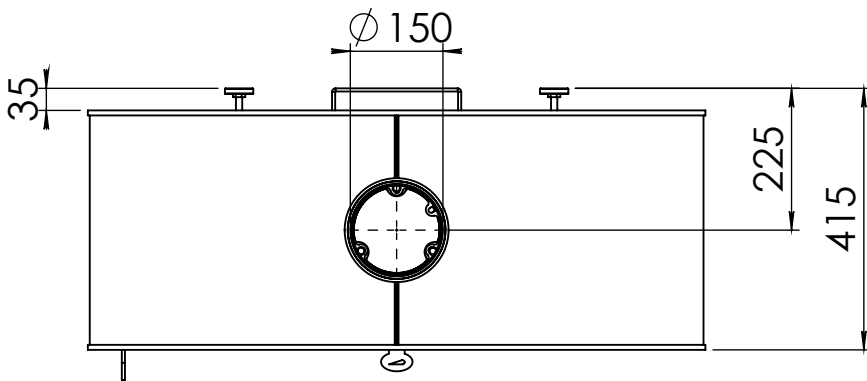

Kachel
Type **Oval Front**

Eenheid
Units mm

Datum
Date 20-05-22

www.geurts.nl

Wijzigingen voorbehouden.
Subject to changes.

Gebruik uitsluitend na schriftelijke toestemming Dik Geurts Haardkachels.
Usage only after written consent of Dik Geurts Haardkachels.

Kachel
Type **Oval front, Wall**

Eenheid
Units mm

Datum
Date 20-05-22

www.geurts.nl

Wijzigingen voorbehouden.
Subject to changes.

Gebruik uitsluitend na schriftelijke toestemming Dik Geurts Haardkachels.
Usage only after written consent of Dik Geurts Haardkachels.

Kachel
Type **Oval front, Plateau**

Eenheid
Units mm

Datum
Date 23-05-22

www.geurts.nl

Wijzigingen voorbehouden.
Subject to changes.

Gebruik uitsluitend na schriftelijke toestemming Dik Geurts Haardkachels.
Usage only after written consent of Dik Geurts Haardkachels.

Kachel
Type **Oval front, Legs**

Eenheid
Units mm

Datum
Date 20-05-22

www.geurts.nl

Wijzigingen voorbehouden.
Subject to changes.

Gebruik uitsluitend na schriftelijke toestemming Dik Geurts Haardkachels.
Usage only after written consent of Dik Geurts Haardkachels.