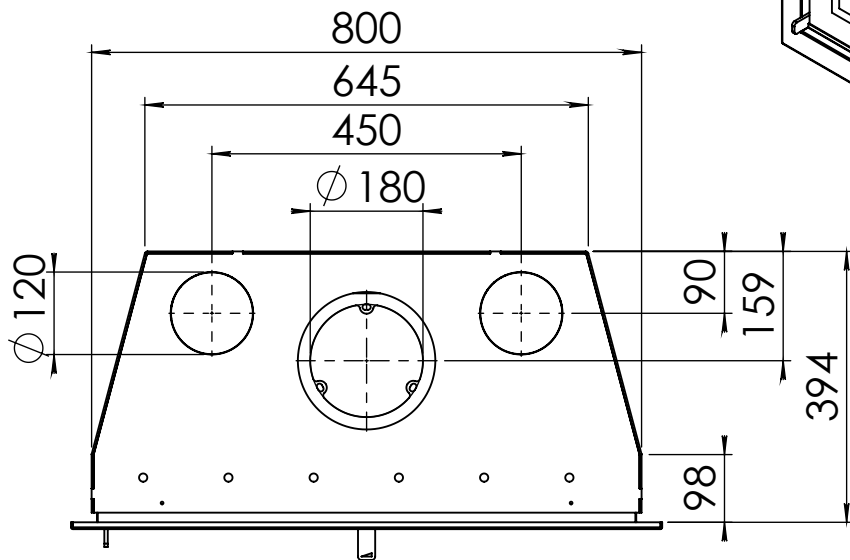

Kachel
Type **Prostyle 800 EA + Classic line**

Eenheid
Units mm

Datum
Date 05-12-14

www.geurts.nl

Wijzigingen voorbehouden.
Subject to changes.

Gebruik uitsluitend na schriftelijke toestemming Dik Geurts Haardkachels.
Usage only after written consent of Dik Geurts Haardkachels.

Kachel
Type

Prostyle 800 EA + Modern line

Eenheid
Units mm

Datum
Date 05-11-14

www.geurts.nl

Wijzigingen voorbehouden.
Subject to changes.

Gebruik uitsluitend na schriftelijke toestemming Dik Geurts Haardkachels.
Usage only after written consent of Dik Geurts Haardkachels.

Kachel
Type

Prostyle 800 EA + Slim line

Eenheid
Units mm

Datum
Date 03-12-14

www.geurts.nl

Wijzigingen voorbehouden.
Subject to changes.

Gebruik uitsluitend na schriftelijke toestemming Dik Geurts Haardkachels.
Usage only after written consent of Dik Geurts Haardkachels.

Kachel
Type

Prostyle 800 EA + Built in frame

Eenheid
Units mm

Datum
Date 03-12-14

www.geurts.nl

Wijzigingen voorbehouden.
Subject to changes.

Gebruik uitsluitend na schriftelijke toestemming Dik Geurts Haardkachels.
Usage only after written consent of Dik Geurts Haardkachels.