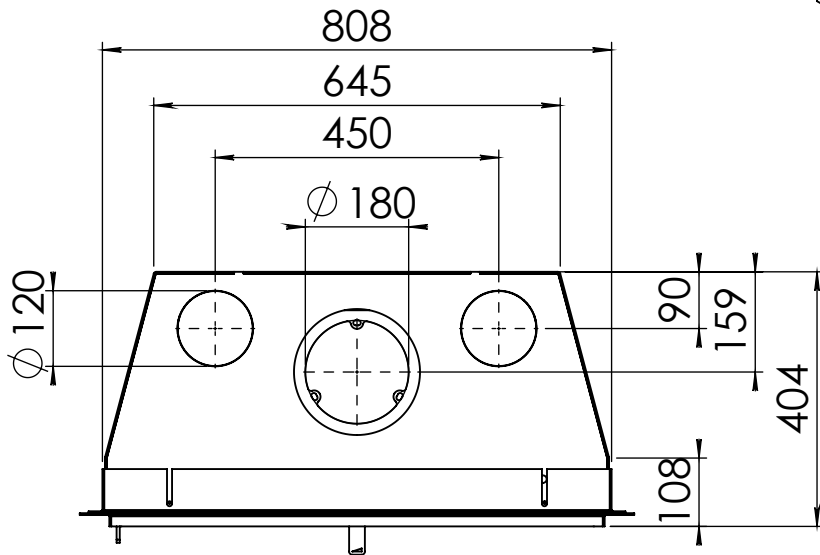

Kachel
Type

Prostyle 800 EA + Slim line

Eenheid
Units mm

Datum
Date 03-12-14

www.geurts.nl

Wijzigingen voorbehouden.
Subject to changes.

Gebruik uitsluitend na schriftelijke toestemming Dik Geurts Haardkachels.
Usage only after written consent of Dik Geurts Haardkachels.

Kachel
Type

Prostyle 800 EA + Built in frame

Eenheid
Units mm

Datum
Date 03-12-14

www.geurts.nl

Wijzigingen voorbehouden.
Subject to changes.

Gebruik uitsluitend na schriftelijke toestemming Dik Geurts Haardkachels.
Usage only after written consent of Dik Geurts Haardkachels.