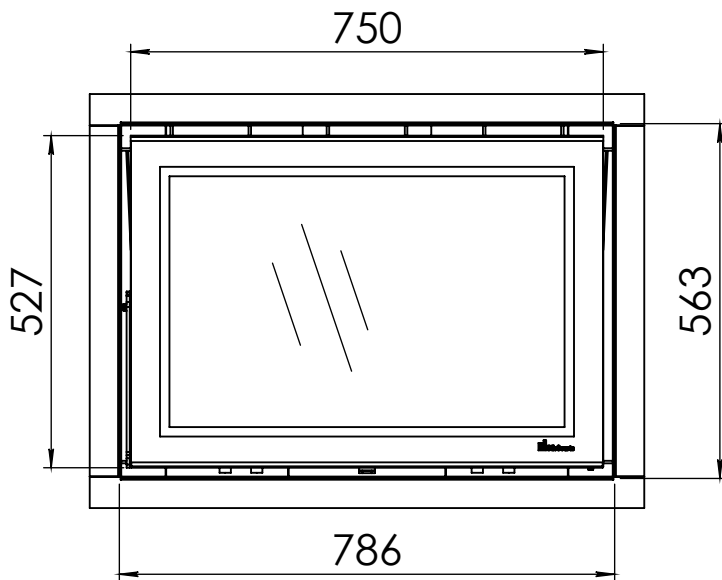

Kachel
Type

Prostyle 800 EA + Slim line

Eenheid
Units mm

Datum
Date 03-12-14

www.geurts.nl

Wijzigingen voorbehouden.
Subject to changes.

Gebruik uitsluitend na schriftelijke toestemming Dik Geurts Haardkachels.
Usage only after written consent of Dik Geurts Haardkachels.