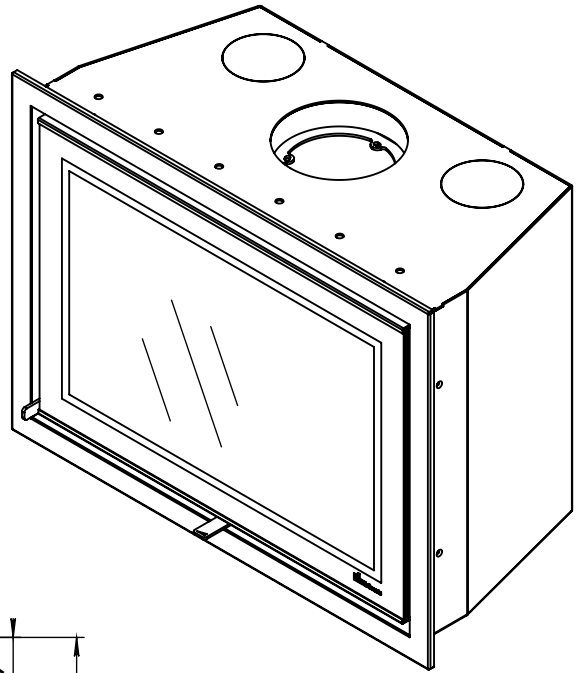

Kachel
Type

Prostyle 800 EA + Modern line

Eenheid
Units mm

Datum
Date 05-11-14

www.geurts.nl

Wijzigingen voorbehouden.
Subject to changes.

Gebruik uitsluitend na schriftelijke toestemming Dik Geurts Haardkachels.
Usage only after written consent of Dik Geurts Haardkachels.

Kachel
Type

Prostyle 800 EA + Slim line

Eenheid
Units mm

Datum
Date 03-12-14

www.geurts.nl

Wijzigingen voorbehouden.
Subject to changes.

Gebruik uitsluitend na schriftelijke toestemming Dik Geurts Haardkachels.
Usage only after written consent of Dik Geurts Haardkachels.