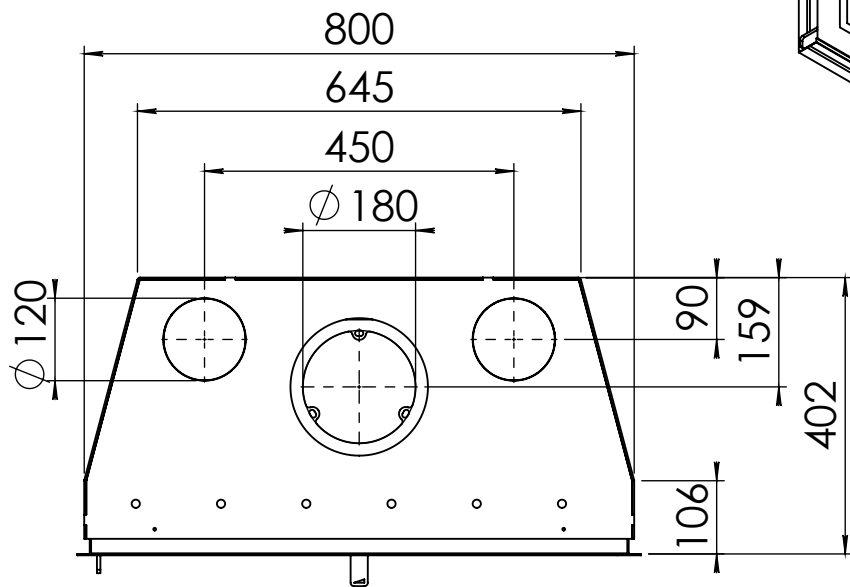

Kachel
Type

Prostyle 800 EA + Modern line

Eenheid
Units mm

Datum
Date 05-11-14

www.geurts.nl

Wijzigingen voorbehouden.
Subject to changes.

Gebruik uitsluitend na schriftelijke toestemming Dik Geurts Haardkachels.
Usage only after written consent of Dik Geurts Haardkachels.

Kachel
Type

Prostyle 800 EA + Slim line

Eenheid
Units mm

Datum
Date 03-12-14

www.geurts.nl

Wijzigingen voorbehouden.
Subject to changes.

Gebruik uitsluitend na schriftelijke toestemming Dik Geurts Haardkachels.
Usage only after written consent of Dik Geurts Haardkachels.

Kachel
Type

Prostyle 800 EA + Built in frame

Eenheid
Units mm

Datum
Date 03-12-14

www.geurts.nl

Wijzigingen voorbehouden.
Subject to changes.

Gebruik uitsluitend na schriftelijke toestemming Dik Geurts Haardkachels.
Usage only after written consent of Dik Geurts Haardkachels.