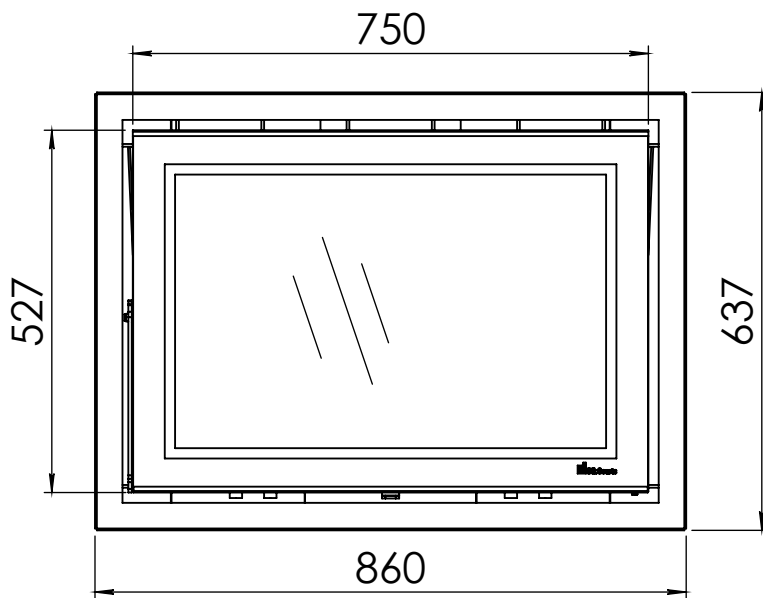

Kachel
Type **Prostyle 800 EA + Classic line**

Eenheid
Units mm

Datum
Date 05-12-14

www.geurts.nl

Wijzigingen voorbehouden.
Subject to changes.

Gebruik uitsluitend na schriftelijke toestemming Dik Geurts Haardkachels.
Usage only after written consent of Dik Geurts Haardkachels.

Kachel
Type

Prostyle 800 EA + Modern line

Eenheid
Units mm

Datum
Date 05-11-14

www.geurts.nl

Wijzigingen voorbehouden.
Subject to changes.

Gebruik uitsluitend na schriftelijke toestemming Dik Geurts Haardkachels.
Usage only after written consent of Dik Geurts Haardkachels.

Kachel
Type

Prostyle 800 EA + Slim line

Eenheid
Units mm

Datum
Date 03-12-14

www.geurts.nl

Wijzigingen voorbehouden.
Subject to changes.

Gebruik uitsluitend na schriftelijke toestemming Dik Geurts Haardkachels.
Usage only after written consent of Dik Geurts Haardkachels.

Kachel
Type

Prostyle 800 EA + Built in frame

Eenheid
Units mm

Datum
Date 03-12-14

www.geurts.nl

Wijzigingen voorbehouden.
Subject to changes.

Gebruik uitsluitend na schriftelijke toestemming Dik Geurts Haardkachels.
Usage only after written consent of Dik Geurts Haardkachels.