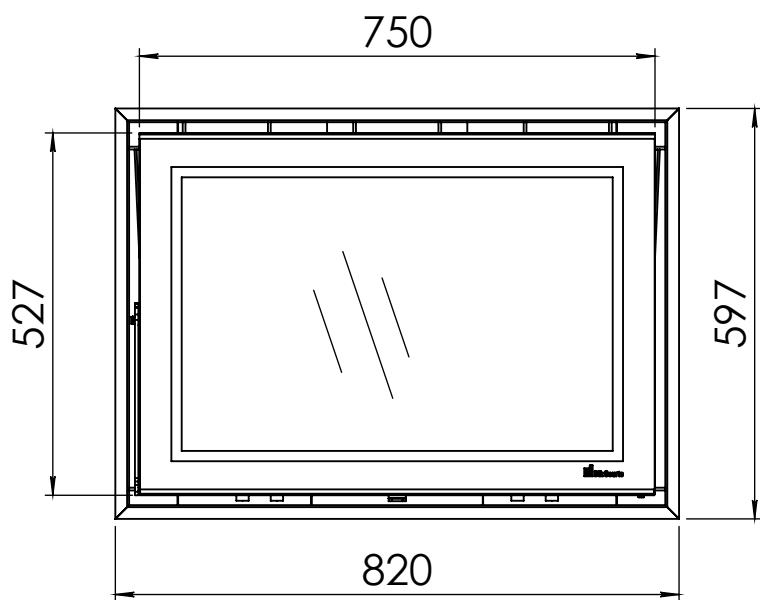

Kachel
Type

Prostyle 800 EA + Slim line

Eenheid
Units mm

Datum
Date 03-12-14

www.geurts.nl

Wijzigingen voorbehouden.
Subject to changes.

Gebruik uitsluitend na schriftelijke toestemming Dik Geurts Haardkachels.
Usage only after written consent of Dik Geurts Haardkachels.