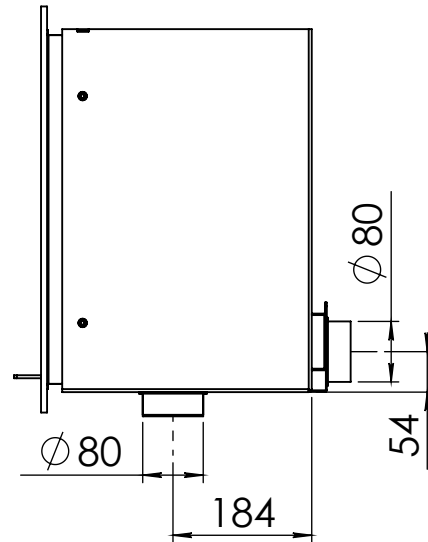

Kachel
Type

Prostyle 500 EA + Built in frame

Eenheid
Units mm

Datum
Date 23-10-13

www.geurts.nl

Wijzigingen voorbehouden.
Subject to changes.

Gebruik uitsluitend na schriftelijke toestemming Dik Geurts Haardkachels.
Usage only after written consent of Dik Geurts Haardkachels.

Kachel
Type **Instyle/Prostyle 500, EA position**

Eenheid
Units mm

Datum
Date 23-10-20

www.geurts.nl

Wijzigingen voorbehouden.
Subject to changes.

Gebruik uitsluitend na schriftelijke toestemming Dik Geurts Haardkachels.
Usage only after written consent of Dik Geurts Haardkachels.