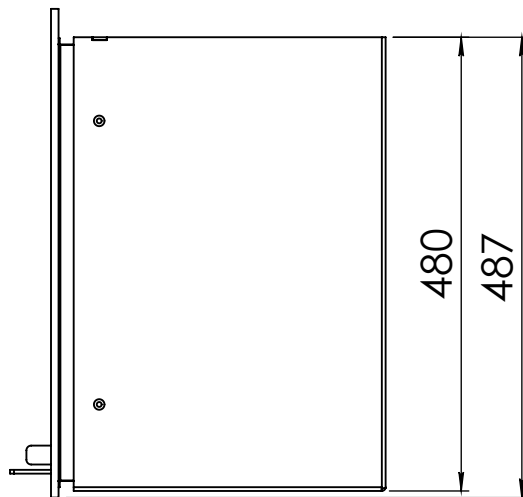

Kachel Type **Prostyle 500 EA + Classic line 4S**

Eenheid Units mm

Datum Date 11-12-13

www.geurts.nl

Wijzigingen voorbehouden.
Subject to changes.

Gebruik uitsluitend na schriftelijke toestemming Dik Geurts Haardkachels.
Usage only after written consent of Dik Geurts Haardkachels.

Kachel Type **Prostyle 500 EA + Classic line 3S**

Eenheid Units mm

Datum Date 18-11-13

www.geurts.nl

Wijzigingen voorbehouden.
Subject to changes.

Gebruik uitsluitend na schriftelijke toestemming Dik Geurts Haardkachels.
Usage only after written consent of Dik Geurts Haardkachels.

Kachel
Type

Prostyle 500 EA + Modern line

Eenheid
Units mm

Datum
Date 23-10-13

www.geurts.nl

Wijzigingen voorbehouden.
Subject to changes.

Gebruik uitsluitend na schriftelijke toestemming Dik Geurts Haardkachels.
Usage only after written consent of Dik Geurts Haardkachels.

Kachel
Type

Prostyle 500 EA + Slim line

Einheid
Units mm

Datum
Date 23-10-13

www.geurts.nl

Wijzigingen voorbehouden.
Subject to changes.

Gebruik uitsluitend na schriftelijke toestemming Dik Geurts Haardkachels.
Usage only after written consent of Dik Geurts Haardkachels.