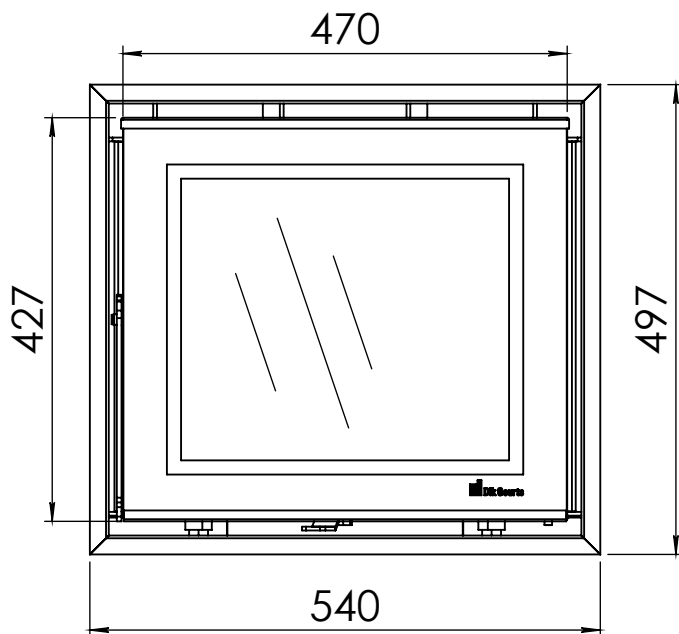

Kachel
Type

Prostyle 500 EA + Slim line

Einheid
Units mm

Datum
Date 23-10-13

www.geurts.nl

Wijzigingen voorbehouden.
Subject to changes.

Gebruik uitsluitend na schriftelijke toestemming Dik Geurts Haardkachels.
Usage only after written consent of Dik Geurts Haardkachels.