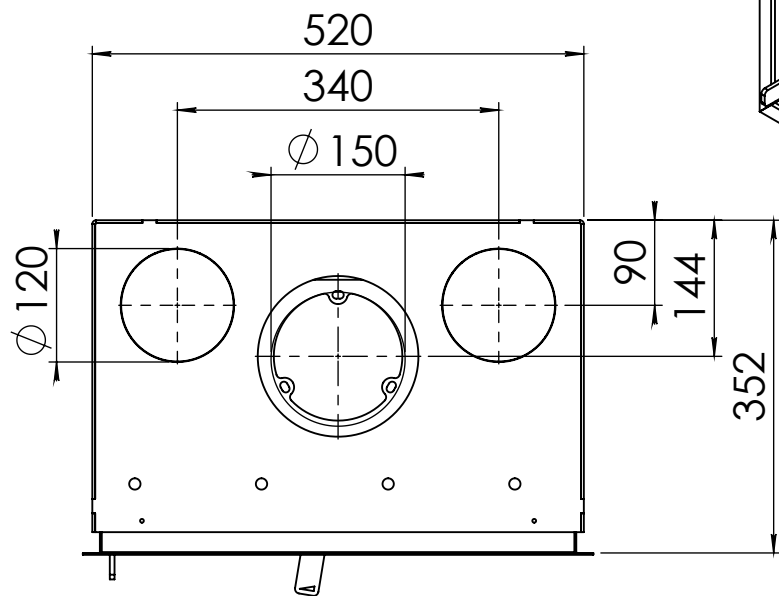

Kachel
Type

Prostyle 500 EA + Slim line

Einheid
Units mm

Datum
Date 23-10-13

www.geurts.nl

Wijzigingen voorbehouden.
Subject to changes.

Gebruik uitsluitend na schriftelijke toestemming Dik Geurts Haardkachels.
Usage only after written consent of Dik Geurts Haardkachels.

Kachel
Type **Instyle/Prostyle 500, EA position**

Eenheid
Units mm

Datum
Date 23-10-20

www.geurts.nl

Wijzigingen voorbehouden.
Subject to changes.

Gebruik uitsluitend na schriftelijke toestemming Dik Geurts Haardkachels.
Usage only after written consent of Dik Geurts Haardkachels.