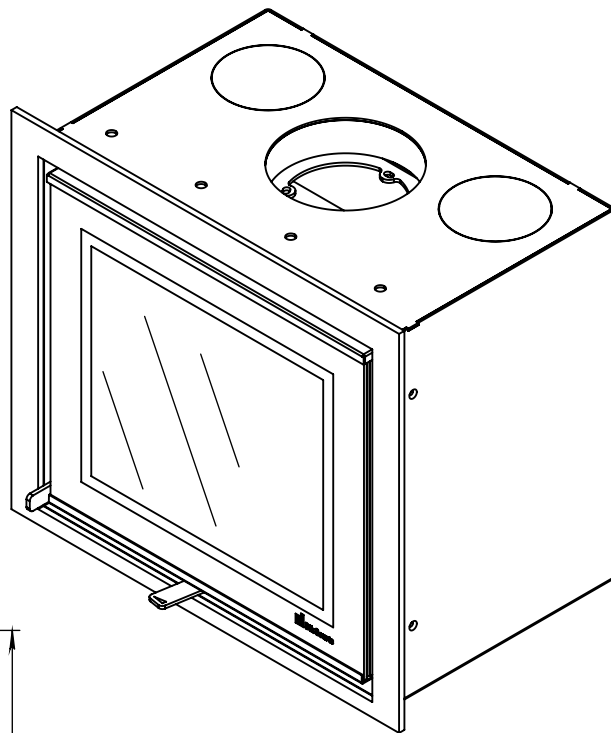

Kachel Type **Prostyle 500 EA + Classic line 3S**

Eenheid Units mm

Datum Date 18-11-13

www.geurts.nl

Wijzigingen voorbehouden.
Subject to changes.

Gebruik uitsluitend na schriftelijke toestemming Dik Geurts Haardkachels.
Usage only after written consent of Dik Geurts Haardkachels.