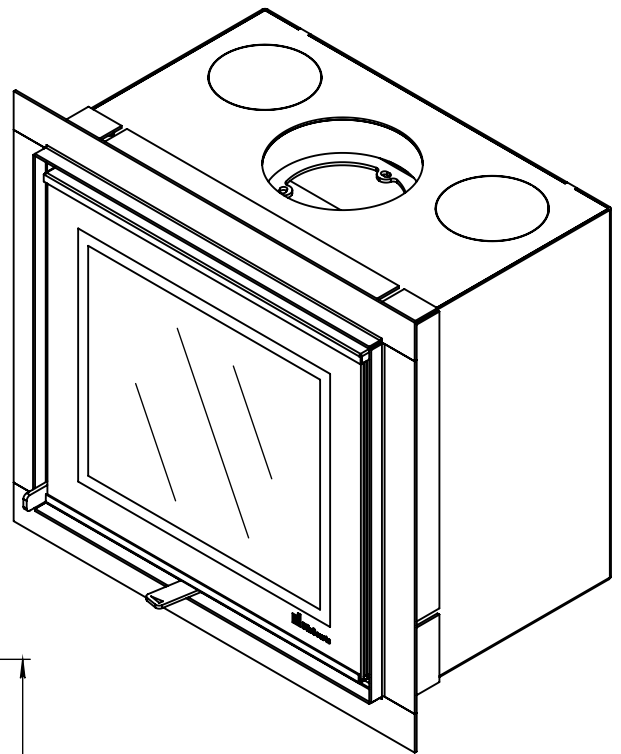

Kachel
Type

Prostyle 500 EA + Slim line

Einheid
Units mm

Datum
Date 23-10-13

www.geurts.nl

Wijzigingen voorbehouden.
Subject to changes.

Gebruik uitsluitend na schriftelijke toestemming Dik Geurts Haardkachels.
Usage only after written consent of Dik Geurts Haardkachels.