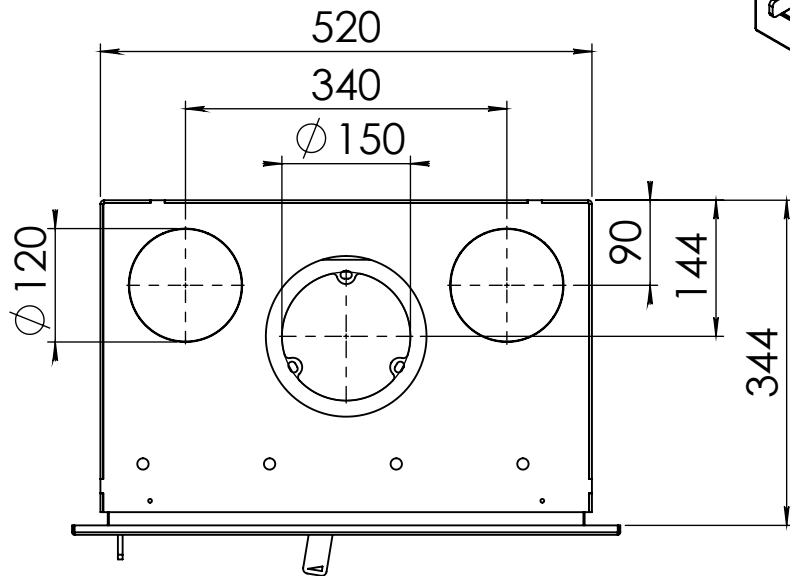

Kachel Type **Prostyle 500 EA + Classic line 3S**

Eenheid Units mm

Datum Date 18-11-13

www.geurts.nl

Wijzigingen voorbehouden.
Subject to changes.

Gebruik uitsluitend na schriftelijke toestemming Dik Geurts Haardkachels.
Usage only after written consent of Dik Geurts Haardkachels.

Kachel
Type

Prostyle 500 EA + Modern line

Eenheid
Units mm

Datum
Date 23-10-13

www.geurts.nl

Wijzigingen voorbehouden.
Subject to changes.

Gebruik uitsluitend na schriftelijke toestemming Dik Geurts Haardkachels.
Usage only after written consent of Dik Geurts Haardkachels.

Kachel
Type

Prostyle 500 EA + Slim line

Einheid
Units mm

Datum
Date 23-10-13

www.geurts.nl

Wijzigingen voorbehouden.
Subject to changes.

Gebruik uitsluitend na schriftelijke toestemming Dik Geurts Haardkachels.
Usage only after written consent of Dik Geurts Haardkachels.

Kachel
Type **Instyle/Prostyle 500, EA position**

Eenheid
Units mm

Datum
Date 23-10-20

www.geurts.nl

Wijzigingen voorbehouden.
Subject to changes.

Gebruik uitsluitend na schriftelijke toestemming Dik Geurts Haardkachels.
Usage only after written consent of Dik Geurts Haardkachels.