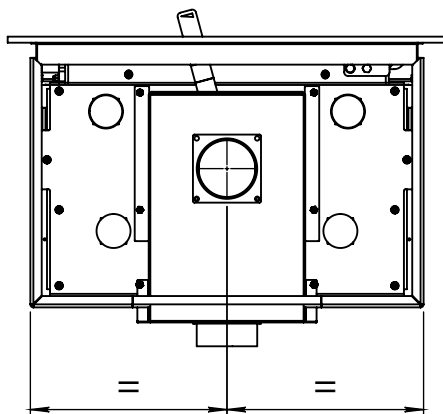

Kachel
Type

Prostyle 500 EA + Built in frame

Eenheid
Units mm

Datum
Date 23-10-13

www.geurts.nl

Wijzigingen voorbehouden.
Subject to changes.

Gebruik uitsluitend na schriftelijke toestemming Dik Geurts Haardkachels.
Usage only after written consent of Dik Geurts Haardkachels.

Kachel
Type **Instyle/Prostyle 500, EA position**

Eenheid
Units mm

Datum
Date 23-10-20

www.geurts.nl

Wijzigingen voorbehouden.
Subject to changes.

Gebruik uitsluitend na schriftelijke toestemming Dik Geurts Haardkachels.
Usage only after written consent of Dik Geurts Haardkachels.