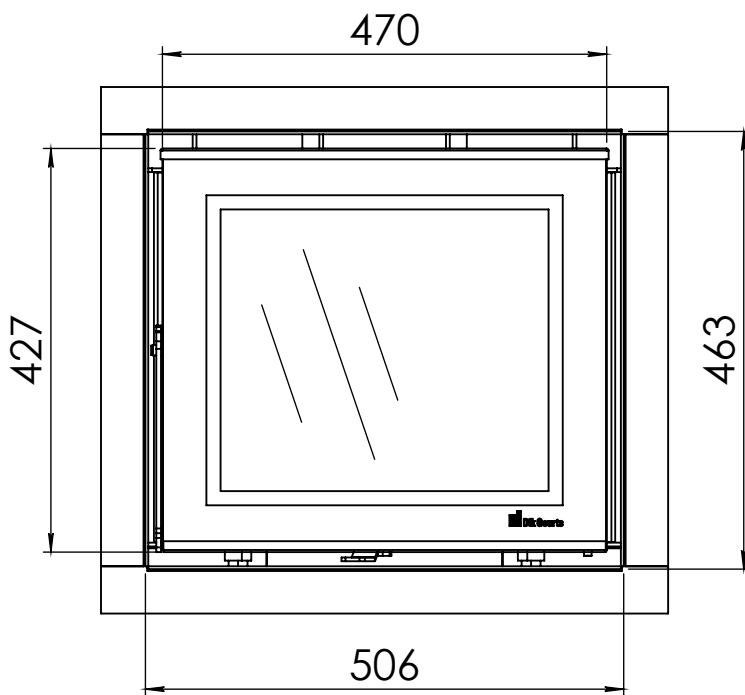

Kachel
Type

Prostyle 500 EA + Built in frame

Eenheid
Units mm

Datum
Date 23-10-13

www.geurts.nl

Wijzigingen voorbehouden.
Subject to changes.

Gebruik uitsluitend na schriftelijke toestemming Dik Geurts Haardkachels.
Usage only after written consent of Dik Geurts Haardkachels.