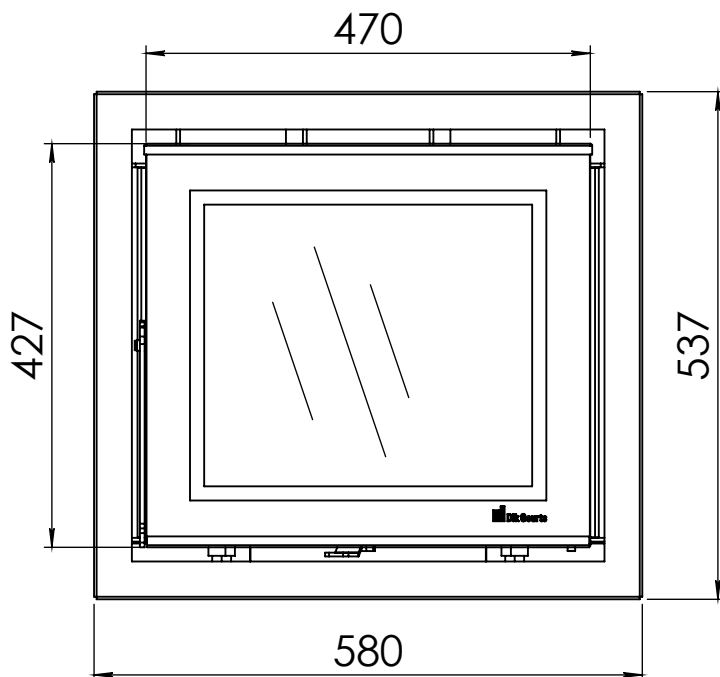

Kachel
Type

Prostyle 500 EA + Modern line

Eenheid
Units mm

Datum
Date 23-10-13

www.geurts.nl

Wijzigingen voorbehouden.
Subject to changes.

Gebruik uitsluitend na schriftelijke toestemming Dik Geurts Haardkachels.
Usage only after written consent of Dik Geurts Haardkachels.