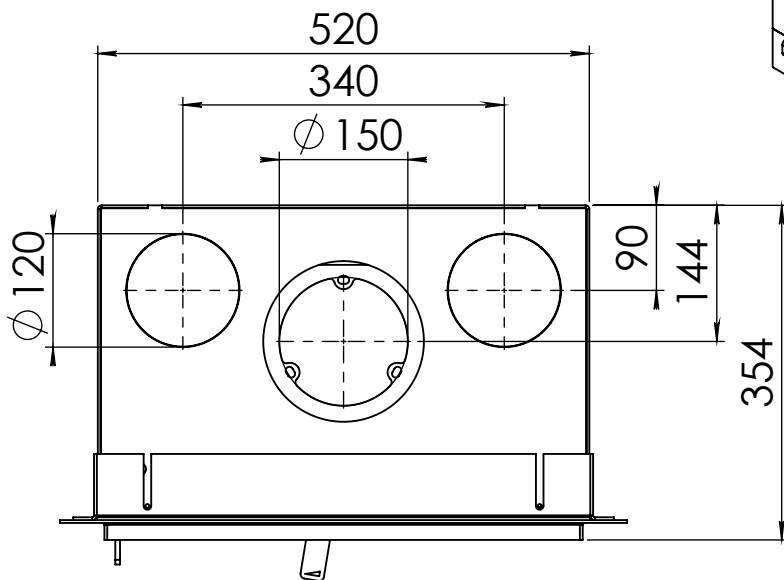

Kachel
Type

Prostyle 500 EA + Slim line

Einheid
Units mm

Datum
Date 23-10-13

www.geurts.nl

Wijzigingen voorbehouden.
Subject to changes.

Gebruik uitsluitend na schriftelijke toestemming Dik Geurts Haardkachels.
Usage only after written consent of Dik Geurts Haardkachels.

Kachel
Type **Instyle/Prostyle 500, EA position**

Eenheid
Units mm

Datum
Date 23-10-20

www.geurts.nl

Wijzigingen voorbehouden.
Subject to changes.

Gebruik uitsluitend na schriftelijke toestemming Dik Geurts Haardkachels.
Usage only after written consent of Dik Geurts Haardkachels.