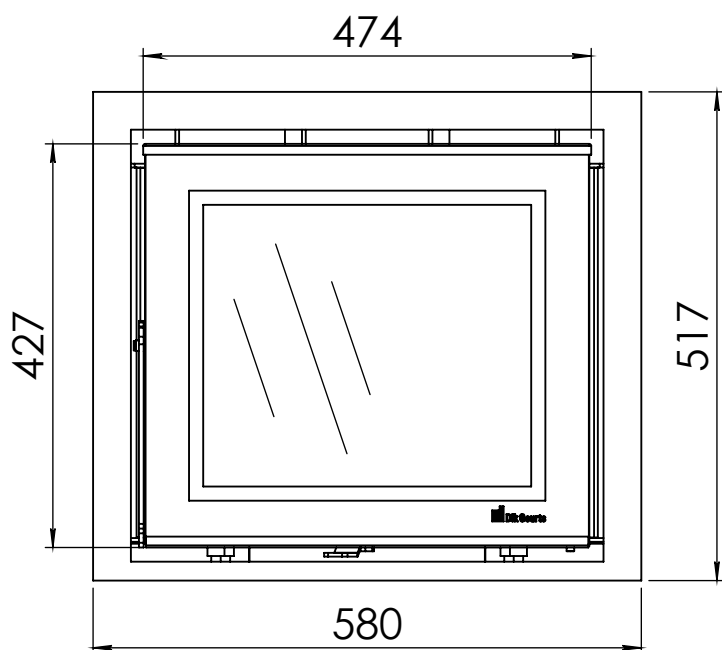

Kachel Type **Prostyle 500 EA + Classic line 3S**

Eenheid Units mm

Datum Date 18-11-13

www.geurts.nl

Wijzigingen voorbehouden.
Subject to changes.

Gebruik uitsluitend na schriftelijke toestemming Dik Geurts Haardkachels.
Usage only after written consent of Dik Geurts Haardkachels.

Kachel
Type

Prostyle 500 EA + Slim line

Einheid
Units mm

Datum
Date 23-10-13

www.geurts.nl

Wijzigingen voorbehouden.
Subject to changes.

Gebruik uitsluitend na schriftelijke toestemming Dik Geurts Haardkachels.
Usage only after written consent of Dik Geurts Haardkachels.

Kachel
Type **Instyle/Prostyle 500, EA position**

Eenheid
Units mm

Datum
Date 23-10-20

www.geurts.nl

Wijzigingen voorbehouden.
Subject to changes.

Gebruik uitsluitend na schriftelijke toestemming Dik Geurts Haardkachels.
Usage only after written consent of Dik Geurts Haardkachels.