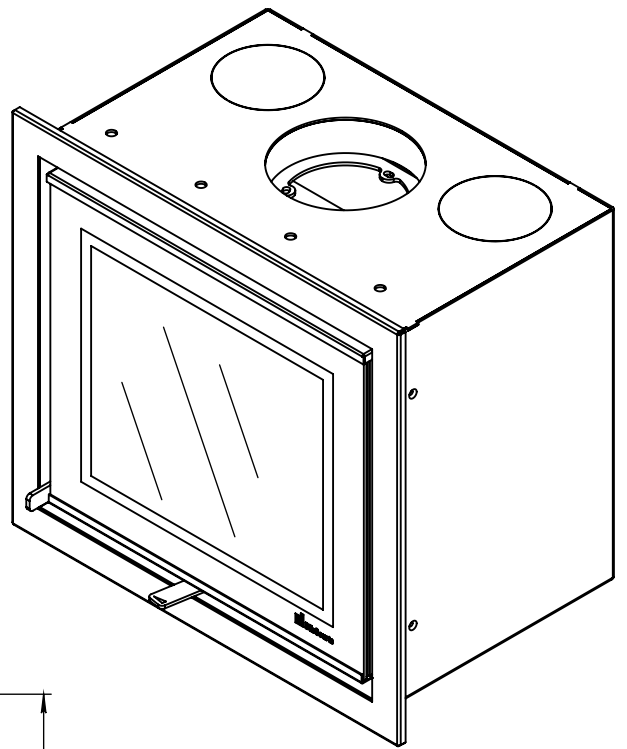

Kachel Type **Prostyle 500 EA + Classic line 3S**

Eenheid Units mm

Datum Date 18-11-13

www.geurts.nl

Wijzigingen voorbehouden.
Subject to changes.

Gebruik uitsluitend na schriftelijke toestemming Dik Geurts Haardkachels.
Usage only after written consent of Dik Geurts Haardkachels.