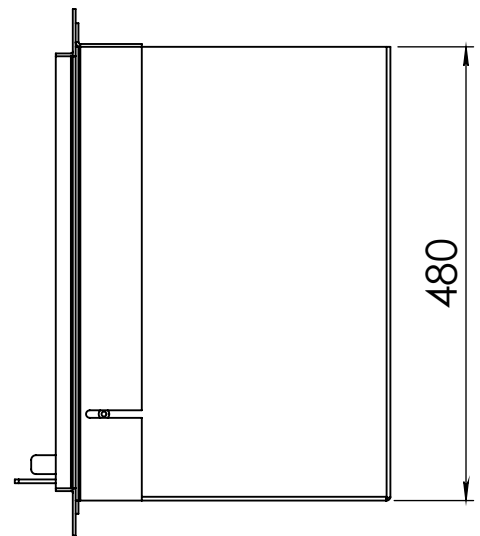

Kachel
Type

Prostyle 500 EA + Slim line

Einheid
Units mm

Datum
Date 23-10-13

www.geurts.nl

Wijzigingen voorbehouden.
Subject to changes.

Gebruik uitsluitend na schriftelijke toestemming Dik Geurts Haardkachels.
Usage only after written consent of Dik Geurts Haardkachels.

Kachel
Type **Instyle/Prostyle 500, EA position**

Eenheid
Units mm

Datum
Date 23-10-20

www.geurts.nl

Wijzigingen voorbehouden.
Subject to changes.

Gebruik uitsluitend na schriftelijke toestemming Dik Geurts Haardkachels.
Usage only after written consent of Dik Geurts Haardkachels.