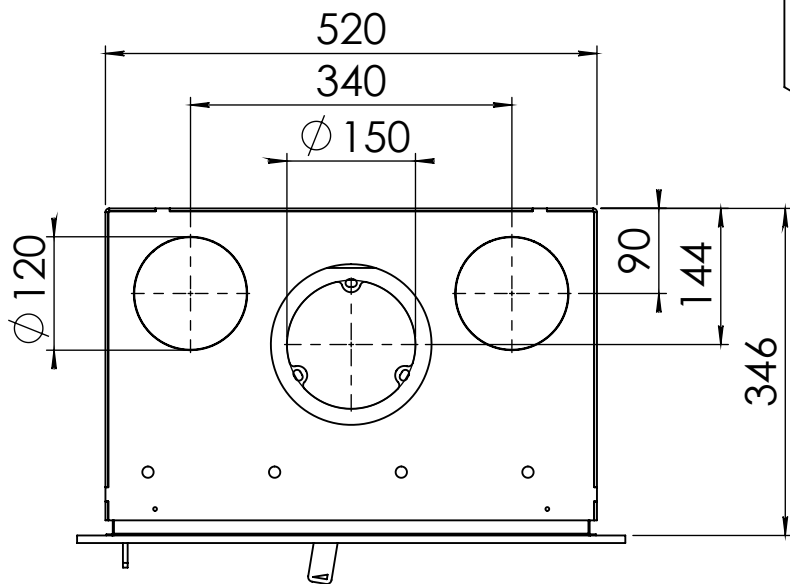

Kachel Type **Prostyle 500 EA + Classic line 4S**

Eenheid Units mm

Datum Date 11-12-13

www.geurts.nl

Wijzigingen voorbehouden.
Subject to changes.

Gebruik uitsluitend na schriftelijke toestemming Dik Geurts Haardkachels.
Usage only after written consent of Dik Geurts Haardkachels.

Kachel Type **Prostyle 500 EA + Classic line 3S**

Eenheid Units mm

Datum Date 18-11-13

www.geurts.nl

Wijzigingen voorbehouden.
Subject to changes.

Gebruik uitsluitend na schriftelijke toestemming Dik Geurts Haardkachels.
Usage only after written consent of Dik Geurts Haardkachels.

Kachel
Type

Prostyle 500 EA + Slim line

Einheid
Units mm

Datum
Date 23-10-13

www.geurts.nl

Wijzigingen voorbehouden.
Subject to changes.

Gebruik uitsluitend na schriftelijke toestemming Dik Geurts Haardkachels.
Usage only after written consent of Dik Geurts Haardkachels.

Kachel
Type **Instyle/Prostyle 500, EA position**

Eenheid
Units mm

Datum
Date 23-10-20

www.geurts.nl

Wijzigingen voorbehouden.
Subject to changes.

Gebruik uitsluitend na schriftelijke toestemming Dik Geurts Haardkachels.
Usage only after written consent of Dik Geurts Haardkachels.