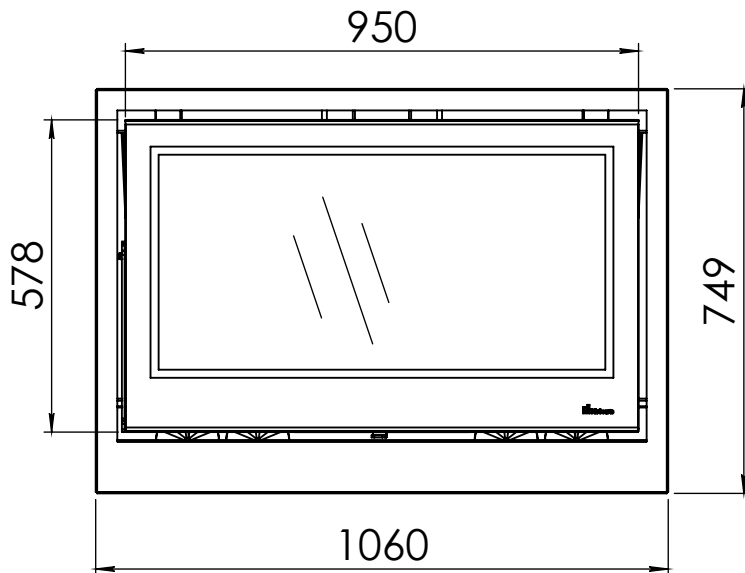

Kachel  
Type

Prostyle 1000 V EA + Classic line

Eenheid  
Units mm

Datum  
Date 10-12-14

[www.geurts.nl](http://www.geurts.nl)

Wijzigingen voorbehouden.  
Subject to changes.

Gebruik uitsluitend na schriftelijke toestemming Dik Geurts Haardkachels.  
Usage only after written consent of Dik Geurts Haardkachels.

Kachel  
Type

Prostyle 1000 V EA + Modern line

Eenheid  
Units mm

Datum  
Date 21-11-14

[www.geurts.nl](http://www.geurts.nl)

Wijzigingen voorbehouden.  
Subject to changes.

Gebruik uitsluitend na schriftelijke toestemming Dik Geurts Haardkachels.  
Usage only after written consent of Dik Geurts Haardkachels.

Kachel  
Type **Instyle/Prostyle 1000, EA position**

Eenheid  
Units mm

Datum  
Date 27-10-20

[www.geurts.nl](http://www.geurts.nl)

Wijzigingen voorbehouden.  
Subject to changes.

Gebruik uitsluitend na schriftelijke toestemming Dik Geurts Haardkachels.  
Usage only after written consent of Dik Geurts Haardkachels.