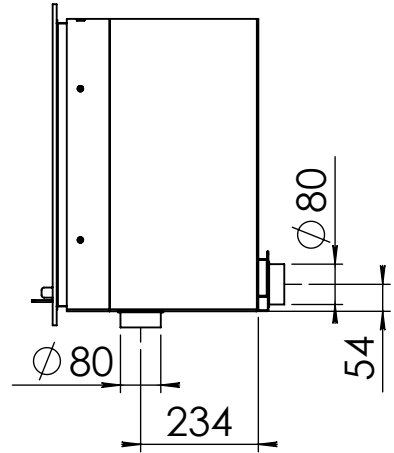

Kachel  
Type

Prostyle 1000 V EA + Modern line

Eenheid  
Units mm

Datum  
Date 21-11-14

[www.geurts.nl](http://www.geurts.nl)

Wijzigingen voorbehouden.  
Subject to changes.

Gebruik uitsluitend na schriftelijke toestemming Dik Geurts Haardkachels.  
Usage only after written consent of Dik Geurts Haardkachels.

Kachel  
Type **Instyle/Prostyle 1000, EA position**

Eenheid  
Units mm

Datum  
Date 27-10-20

[www.geurts.nl](http://www.geurts.nl)

Wijzigingen voorbehouden.  
Subject to changes.

Gebruik uitsluitend na schriftelijke toestemming Dik Geurts Haardkachels.  
Usage only after written consent of Dik Geurts Haardkachels.