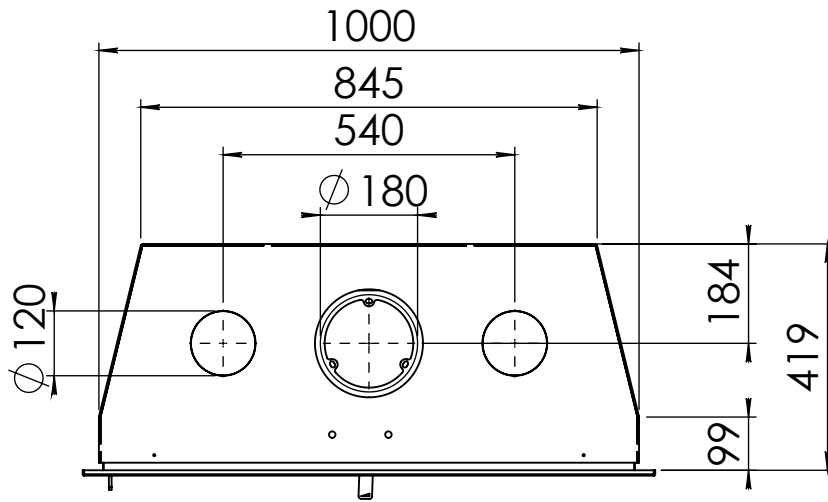

Kachel  
Type

Prostyle 1000 V EA + Classic line

Eenheid  
Units mm

Datum  
Date 10-12-14

[www.geurts.nl](http://www.geurts.nl)

Wijzigingen voorbehouden.  
Subject to changes.

Gebruik uitsluitend na schriftelijke toestemming Dik Geurts Haardkachels.  
Usage only after written consent of Dik Geurts Haardkachels.

Kachel  
Type

Prostyle 1000 V EA + Modern line

Eenheid  
Units mm

Datum  
Date 21-11-14

[www.geurts.nl](http://www.geurts.nl)

Wijzigingen voorbehouden.  
Subject to changes.

Gebruik uitsluitend na schriftelijke toestemming Dik Geurts Haardkachels.  
Usage only after written consent of Dik Geurts Haardkachels.

Kachel  
Type **Instyle/Prostyle 1000, EA position**

Eenheid  
Units mm

Datum  
Date 27-10-20

[www.geurts.nl](http://www.geurts.nl)

Wijzigingen voorbehouden.  
Subject to changes.

Gebruik uitsluitend na schriftelijke toestemming Dik Geurts Haardkachels.  
Usage only after written consent of Dik Geurts Haardkachels.