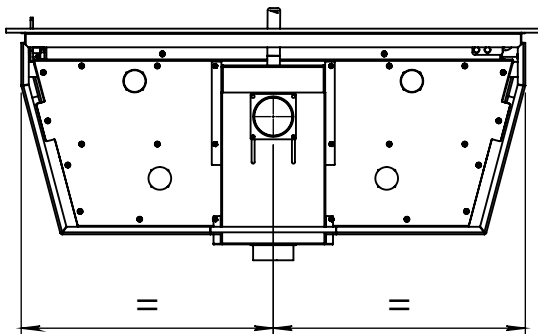

Kachel  
Type **Instyle/Prostyle 1000, EA position**

Eenheid  
Units mm

Datum  
Date 27-10-20

[www.geurts.nl](http://www.geurts.nl)

Wijzigingen voorbehouden.  
Subject to changes.

Gebruik uitsluitend na schriftelijke toestemming Dik Geurts Haardkachels.  
Usage only after written consent of Dik Geurts Haardkachels.