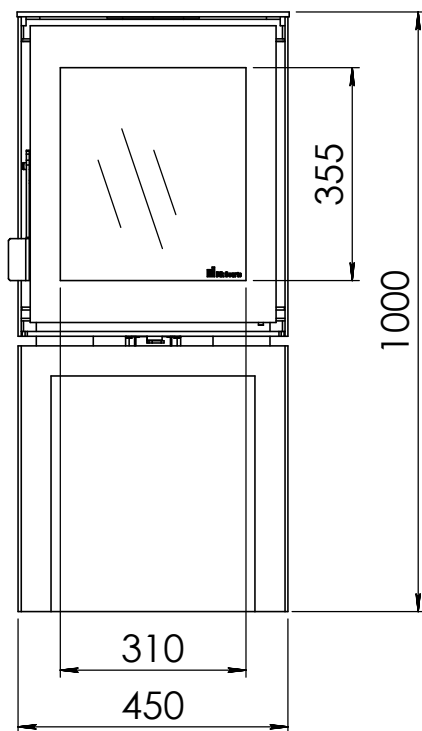

Kachel Type	Modivar 5 EA/RS		
Eenheid Units	mm	Datum Date	18-02-20 www.geurts.nl
Wijzigingen voorbehouden. Subject to changes.		Gebruik uitsluitend na schriftelijke toestemming Dik Geurts Haardkachels. Usage only after written consent of Dik Geurts Haardkachels.	

Gebruik uitsluitend na schriftelijke toestemming Dik Geurts Haardkachels.
Usage only after written consent of Dik Geurts Haardkachels.

Kachel
Type **Modivar 5 EA/RS+ store corner links**

Eenheid
Units **mm**

Kachel Type **Modivar 5 EA/RS + store corner**

Eenheid Units mm

Datum Date 25-04-19

www.geurts.nl

Wijzigingen voorbehouden.
Subject to changes.

Gebruik uitsluitend na schriftelijke toestemming Dik Geurts Haardkachels.
Usage only after written consent of Dik Geurts Haardkachels.