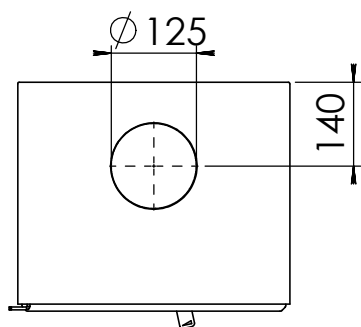

Gebruik uitsluitend na schriftelijke toestemming Dik Geurts Haardkachels.
Usage only after written consent of Dik Geurts Haardkachels.

Kachel
Type **Modivar 5 EA/RS+ store corner links**

Eenheid
Units **mm**

Kachel Type **Modivar 5 EA/RS + store corner**

Eenheid Units mm

Datum Date 25-04-19

www.geurts.nl

Wijzigingen voorbehouden.
Subject to changes.

Gebruik uitsluitend na schriftelijke toestemming Dik Geurts Haardkachels.
Usage only after written consent of Dik Geurts Haardkachels.