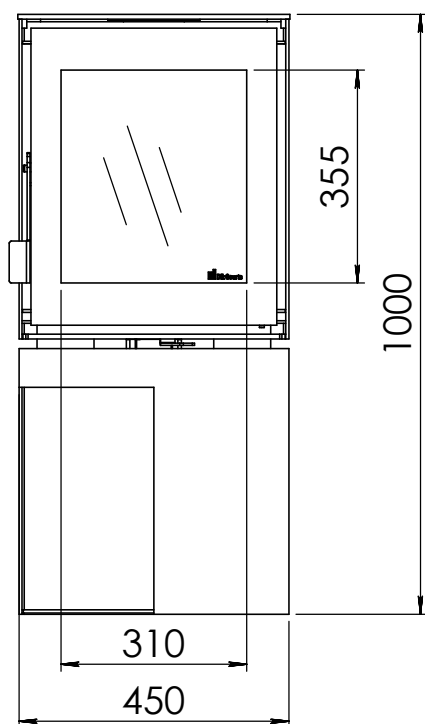

Gebruik uitsluitend na schriftelijke toestemming Dik Geurts Haardkachels.
Usage only after written consent of Dik Geurts Haardkachels.

Kachel
Type **Modivar 5 EA/RS+ store corner links**

Eenheid
Units **mm**

Kachel Type **Modivar 5 EA/RS + store corner**

Eenheid Units mm

Datum Date 25-04-19

www.geurts.nl

Wijzigingen voorbehouden.
Subject to changes.

Gebruik uitsluitend na schriftelijke toestemming Dik Geurts Haardkachels.
Usage only after written consent of Dik Geurts Haardkachels.