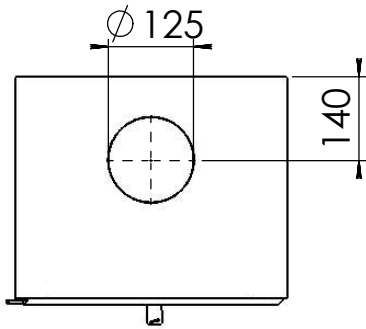

Gebruik uitsluitend na schriftelijke toestemming Dik Geurts Haardkachels.
Usage only after written consent of Dik Geurts Haardkachels.

Kachel
Type **Modivar 5 EA/RS+ store corner links**

Eenheid
Units **mm**

Kachel Type **Modivar 5 EA/RS + store corner**

Eenheid Units mm

Datum Date 25-04-19

www.geurts.nl

Wijzigingen voorbehouden.
Subject to changes.

Gebruik uitsluitend na schriftelijke toestemming Dik Geurts Haardkachels.
Usage only after written consent of Dik Geurts Haardkachels.