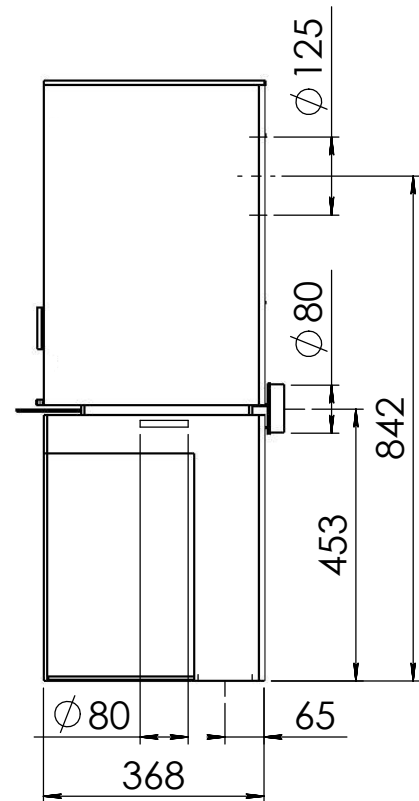

Gebruik uitsluitend na schriftelijke toestemming Dik Geurts Haardkachels.
Usage only after written consent of Dik Geurts Haardkachels.

Kachel
Type **Modivar 5 EA/RS+ store corner links**

Eenheid
Units **mm**

Kachel Type **Modivar 5 EA/RS + store corner**

Eenheid Units mm

Datum Date 25-04-19

www.geurts.nl

Wijzigingen voorbehouden.
Subject to changes.

Gebruik uitsluitend na schriftelijke toestemming Dik Geurts Haardkachels.
Usage only after written consent of Dik Geurts Haardkachels.