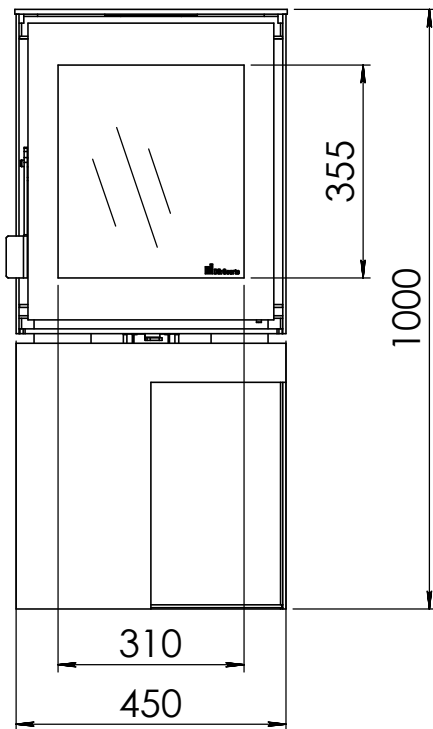

Gebruik uitsluitend na schriftelijke toestemming Dik Geurts Haardkachels.
Usage only after written consent of Dik Geurts Haardkachels.

Kachel
Type **Modivar 5 EA/RS+ store corner links**

Eenheid
Units **mm**

Kachel Type **Modivar 5 EA/RS + store corner**

Eenheid Units mm

Datum Date 25-04-19

www.geurts.nl

Wijzigingen voorbehouden.
Subject to changes.

Gebruik uitsluitend na schriftelijke toestemming Dik Geurts Haardkachels.
Usage only after written consent of Dik Geurts Haardkachels.