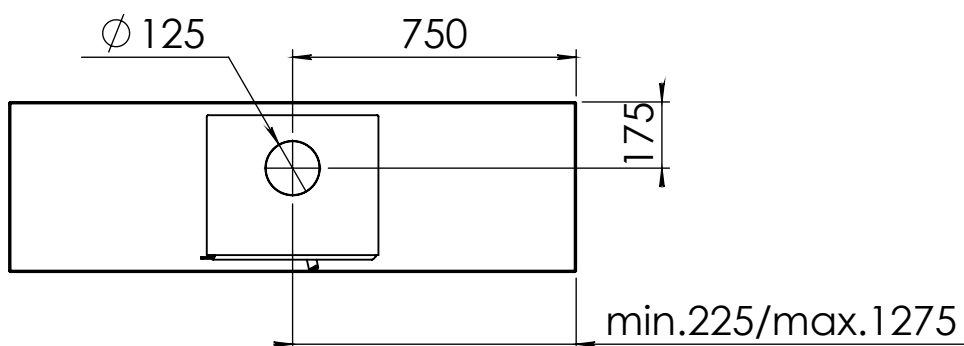

Kachel Type **Modivar 5 EA/RS + store corner**

Eenheid Units mm

Datum Date 25-04-19

www.geurts.nl

Wijzigingen voorbehouden.
Subject to changes.

Gebruik uitsluitend na schriftelijke toestemming Dik Geurts Haardkachels.
Usage only after written consent of Dik Geurts Haardkachels.