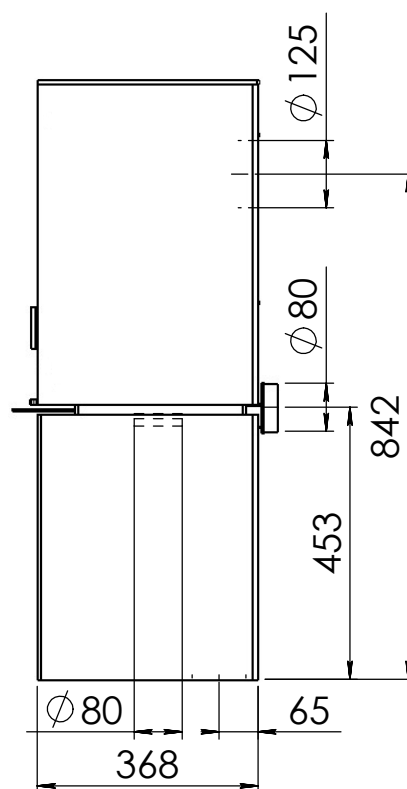

Gebruik uitsluitend na schriftelijke toestemming Dik Geurts Haardkachels.
Usage only after written consent of Dik Geurts Haardkachels.

Kachel
Type **Modivar 5 EA/RS+ store corner links**

Eenheid
Units **mm**

Kachel Type **Modivar 5 EA/RS + store corner**

Eenheid Units mm

Datum Date 25-04-19

www.geurts.nl

Wijzigingen voorbehouden.
Subject to changes.

Gebruik uitsluitend na schriftelijke toestemming Dik Geurts Haardkachels.
Usage only after written consent of Dik Geurts Haardkachels.