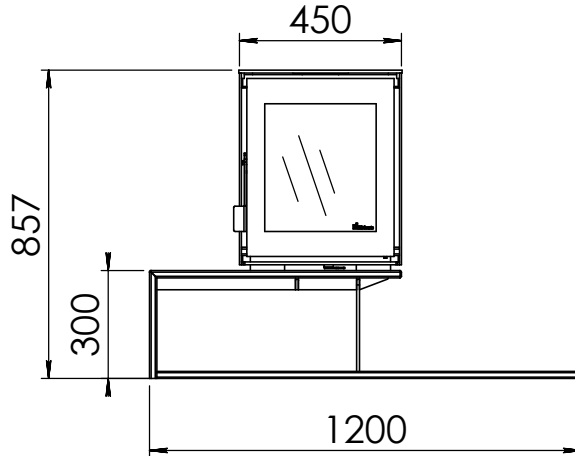

Kachel Type **Modivar 5 EA/RS + store corner**

Eenheid Units mm

Datum Date 25-04-19

www.geurts.nl

Wijzigingen voorbehouden.
Subject to changes.

Gebruik uitsluitend na schriftelijke toestemming Dik Geurts Haardkachels.
Usage only after written consent of Dik Geurts Haardkachels.

Kachel
Type

Plateau floating Modivar 5

Eenheid
Units

mm

Datum
Date

10-10-19

www.geurts.nl

Wijzigingen voorbehouden.
Subject to changes.