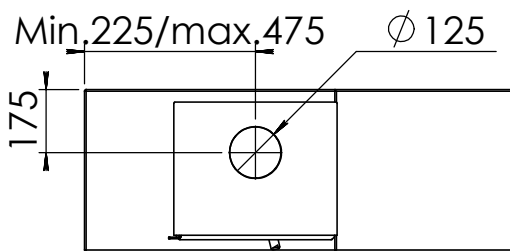

Kachel Type **Modivar 5 EA/RS + store corner**

Eenheid Units mm

Datum Date 25-04-19

www.geurts.nl

Wijzigingen voorbehouden.
Subject to changes.

Gebruik uitsluitend na schriftelijke toestemming Dik Geurts Haardkachels.
Usage only after written consent of Dik Geurts Haardkachels.