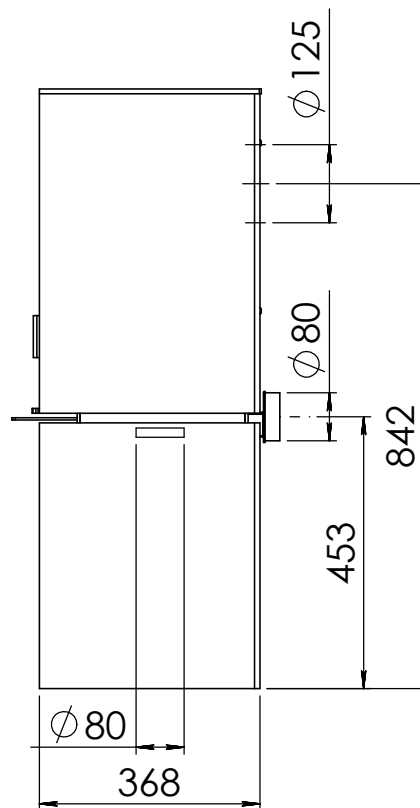

Kachel Type	Modivar 5 EA/RS		
Eenheid Units	mm	Datum Date	18-02-20 www.geurts.nl
Wijzigingen voorbehouden. Subject to changes.		Gebruik uitsluitend na schriftelijke toestemming Dik Geurts Haardkachels. Usage only after written consent of Dik Geurts Haardkachels.	

Kachel
Type

Modivar 5 EA/RS + store front

Eenheid
Units

mm

Datum
Date

25-04-19

www.geurts.nl

Wijzigingen voorbehouden.
Subject to changes.

Gebruik uitsluitend na schriftelijke toestemming Dik Geurts Haardkachels.
Usage only after written consent of Dik Geurts Haardkachels.

Kachel
Type **Modivar 5 EA/RS+ store corner links**

Eenheid
Units **mm**

Kachel Type **Modivar 5 EA/RS + store corner**

Eenheid Units mm

Datum Date 25-04-19

www.geurts.nl

Wijzigingen voorbehouden.
Subject to changes.

Gebruik uitsluitend na schriftelijke toestemming Dik Geurts Haardkachels.
Usage only after written consent of Dik Geurts Haardkachels.