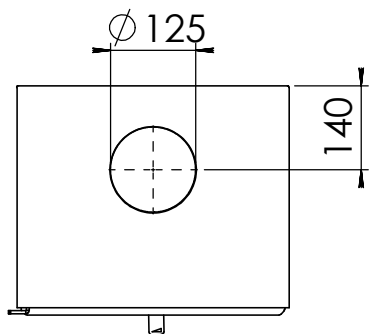

Kachel Type	Modivar 5 EA/RS		
Eenheid Units	mm	Datum Date	18-02-20 www.geurts.nl
Wijzigingen voorbehouden. Subject to changes.		Gebruik uitsluitend na schriftelijke toestemming Dik Geurts Haardkachels. Usage only after written consent of Dik Geurts Haardkachels.	

Kachel
Type

Modivar 5 EA/RS + store front

Eenheid
Units

mm

Datum
Date

25-04-19

www.geurts.nl

Wijzigingen voorbehouden.
Subject to changes.

Gebruik uitsluitend na schriftelijke toestemming Dik Geurts Haardkachels.
Usage only after written consent of Dik Geurts Haardkachels.

Kachel
Type **Modivar 5 EA/RS+ store corner links**

Eenheid
Units **mm**

Kachel Type **Modivar 5 EA/RS + store corner**

Eenheid Units mm

Datum Date 25-04-19

www.geurts.nl

Wijzigingen voorbehouden.
Subject to changes.

Gebruik uitsluitend na schriftelijke toestemming Dik Geurts Haardkachels.
Usage only after written consent of Dik Geurts Haardkachels.