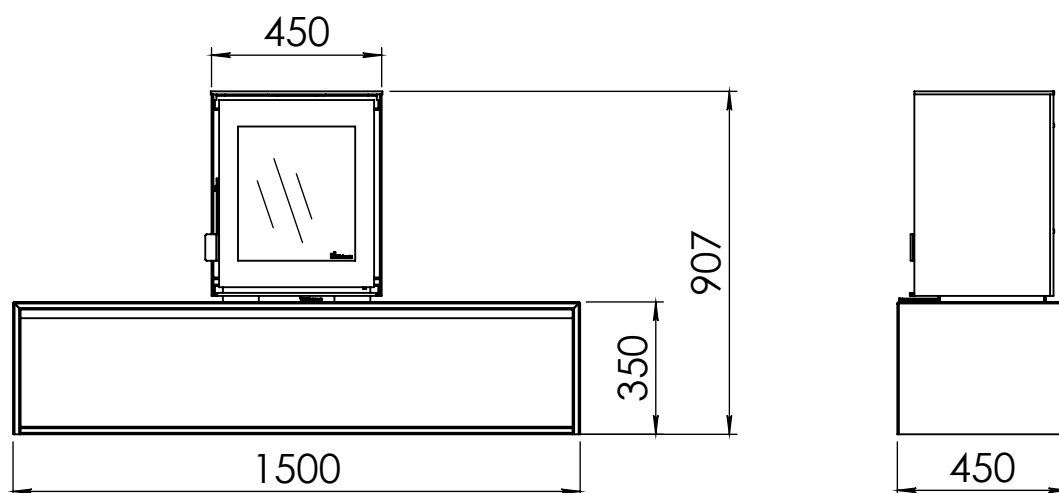

Kachel Type **Modivar 5 EA/RS + store corner**

Eenheid Units mm

Datum Date 25-04-19

www.geurts.nl

Wijzigingen voorbehouden.
Subject to changes.

Gebruik uitsluitend na schriftelijke toestemming Dik Geurts Haardkachels.
Usage only after written consent of Dik Geurts Haardkachels.