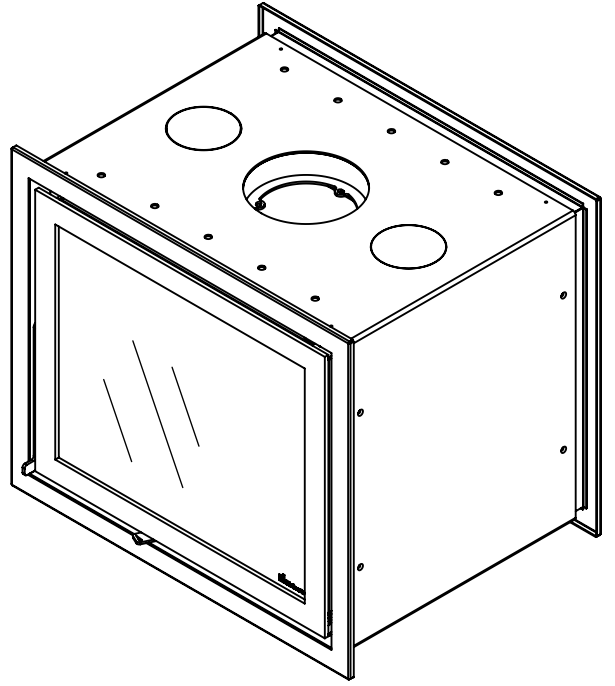

Kachel
Type

Instyle tunnel + Classic line

Eenheid
Units mm

Datum
Date 28-04-15

www.geurts.nl

Wijzigingen voorbehouden.
Subject to changes.

Gebruik uitsluitend na schriftelijke toestemming Dik Geurts Haardkachels.
Usage only after written consent of Dik Geurts Haardkachels.

Kachel
Type

Instyle tunnel + Modern line

Eenheid
Units mm

Datum
Date 19-05-15

www.geurts.nl

Wijzigingen voorbehouden.
Subject to changes.

Gebruik uitsluitend na schriftelijke toestemming Dik Geurts Haardkachels.
Usage only after written consent of Dik Geurts Haardkachels.

Kachel
Type **Instyle tunnel + Slim line**

Eenheid
Units mm

Datum
Date 20-05-15

www.geurts.nl

Wijzigingen voorbehouden.
Subject to changes.

Gebruik uitsluitend na schriftelijke toestemming Dik Geurts Haardkachels.
Usage only after written consent of Dik Geurts Haardkachels.