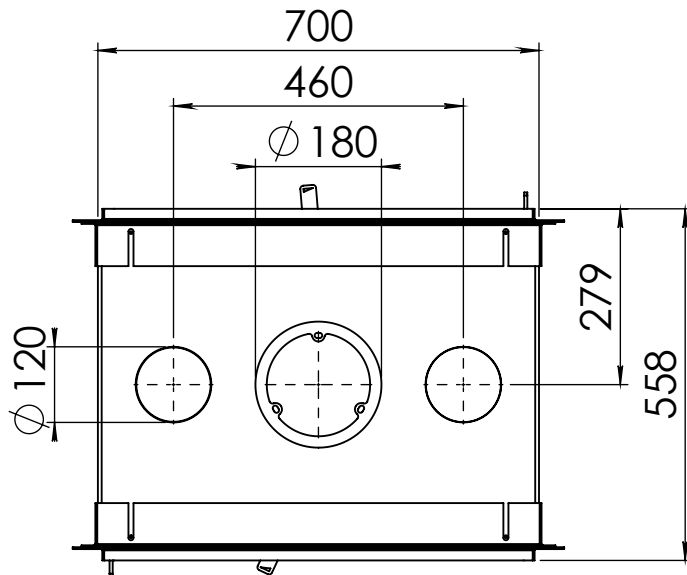

Kachel
Type

Instyle tunnel + Modern line

Eenheid
Units mm

Datum
Date 19-05-15

www.geurts.nl

Wijzigingen voorbehouden.
Subject to changes.

Gebruik uitsluitend na schriftelijke toestemming Dik Geurts Haardkachels.
Usage only after written consent of Dik Geurts Haardkachels.

Kachel
Type **Instyle tunnel + Slim line**

Eenheid
Units mm

Datum
Date 20-05-15

www.geurts.nl

Wijzigingen voorbehouden.
Subject to changes.

Gebruik uitsluitend na schriftelijke toestemming Dik Geurts Haardkachels.
Usage only after written consent of Dik Geurts Haardkachels.

Kachel Type **Prostyle tunnel + Built in frame**

Eenheid Units mm

Datum Date 19-05-15

www.geurts.nl

Wijzigingen voorbehouden.
Subject to changes.

Gebruik uitsluitend na schriftelijke toestemming Dik Geurts Haardkachels.
Usage only after written consent of Dik Geurts Haardkachels.