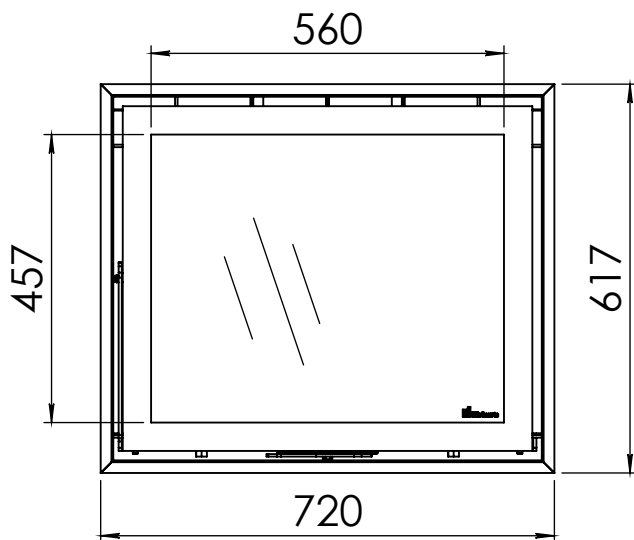

Kachel
Type

Instyle tunnel + Modern line

Eenheid
Units mm

Datum
Date 19-05-15

www.geurts.nl

Wijzigingen voorbehouden.
Subject to changes.

Gebruik uitsluitend na schriftelijke toestemming Dik Geurts Haardkachels.
Usage only after written consent of Dik Geurts Haardkachels.

Kachel
Type **Instyle tunnel + Slim line**

Eenheid
Units mm

Datum
Date 20-05-15

www.geurts.nl

Wijzigingen voorbehouden.
Subject to changes.

Gebruik uitsluitend na schriftelijke toestemming Dik Geurts Haardkachels.
Usage only after written consent of Dik Geurts Haardkachels.