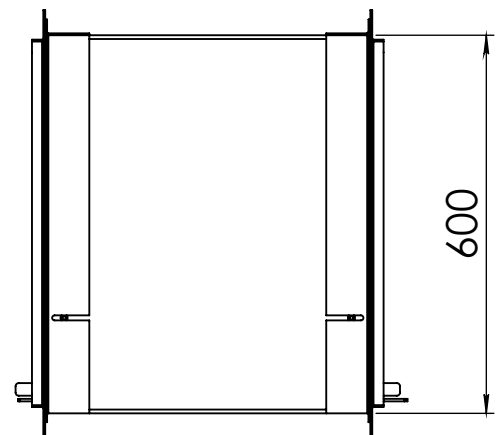

Kachel
Type **Instyle tunnel + Slim line**

Eenheid
Units mm

Datum
Date 20-05-15

www.geurts.nl

Wijzigingen voorbehouden.
Subject to changes.

Gebruik uitsluitend na schriftelijke toestemming Dik Geurts Haardkachels.
Usage only after written consent of Dik Geurts Haardkachels.