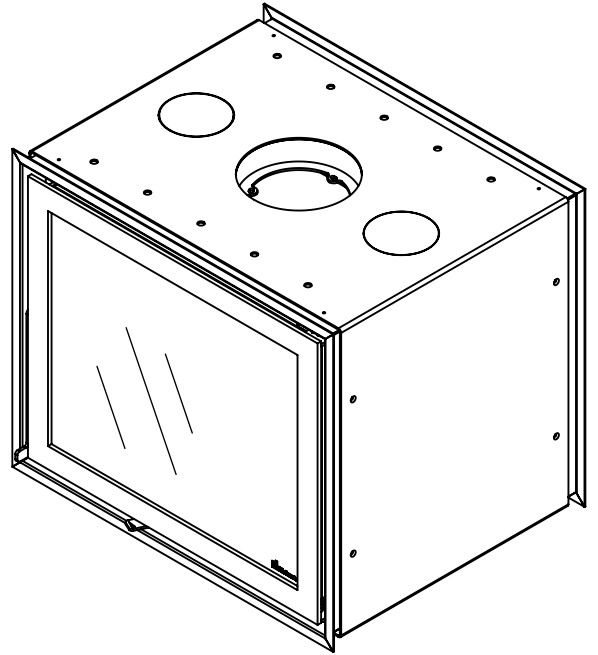

Kachel
Type

Instyle tunnel + Modern line

Eenheid
Units mm

Datum
Date 19-05-15

www.geurts.nl

Wijzigingen voorbehouden.
Subject to changes.

Gebruik uitsluitend na schriftelijke toestemming Dik Geurts Haardkachels.
Usage only after written consent of Dik Geurts Haardkachels.

Kachel
Type **Instyle tunnel + Slim line**

Eenheid
Units mm

Datum
Date 20-05-15

www.geurts.nl

Wijzigingen voorbehouden.
Subject to changes.

Gebruik uitsluitend na schriftelijke toestemming Dik Geurts Haardkachels.
Usage only after written consent of Dik Geurts Haardkachels.