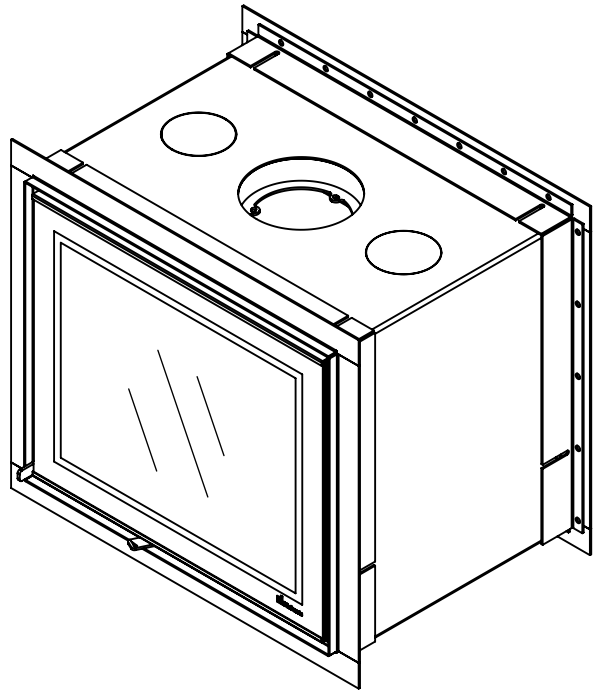

Kachel
Type **Instyle tunnel + Slim line**

Eenheid
Units mm

Datum
Date 20-05-15

www.geurts.nl

Wijzigingen voorbehouden.
Subject to changes.

Gebruik uitsluitend na schriftelijke toestemming Dik Geurts Haardkachels.
Usage only after written consent of Dik Geurts Haardkachels.