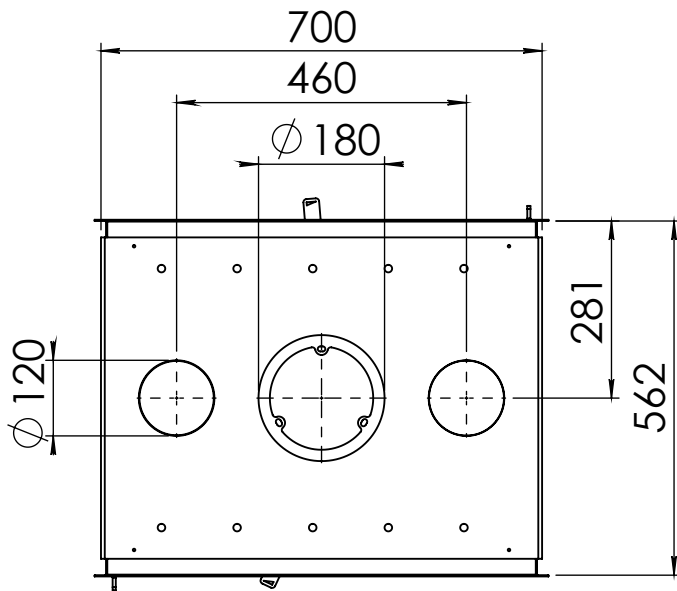

Kachel
Type

Instyle tunnel + Classic line

Eenheid
Units mm

Datum
Date 28-04-15

www.geurts.nl

Wijzigingen voorbehouden.
Subject to changes.

Gebruik uitsluitend na schriftelijke toestemming Dik Geurts Haardkachels.
Usage only after written consent of Dik Geurts Haardkachels.

Kachel
Type

Instyle tunnel + Modern line

Eenheid
Units mm

Datum
Date 19-05-15

www.geurts.nl

Wijzigingen voorbehouden.
Subject to changes.

Gebruik uitsluitend na schriftelijke toestemming Dik Geurts Haardkachels.
Usage only after written consent of Dik Geurts Haardkachels.

Kachel
Type **Instyle tunnel + Slim line**

Eenheid
Units mm

Datum
Date 20-05-15

www.geurts.nl

Wijzigingen voorbehouden.
Subject to changes.

Gebruik uitsluitend na schriftelijke toestemming Dik Geurts Haardkachels.
Usage only after written consent of Dik Geurts Haardkachels.

Kachel Type **Prostyle tunnel + Built in frame**

Eenheid Units mm

Datum Date 19-05-15

www.geurts.nl

Wijzigingen voorbehouden.
Subject to changes.

Gebruik uitsluitend na schriftelijke toestemming Dik Geurts Haardkachels.
Usage only after written consent of Dik Geurts Haardkachels.