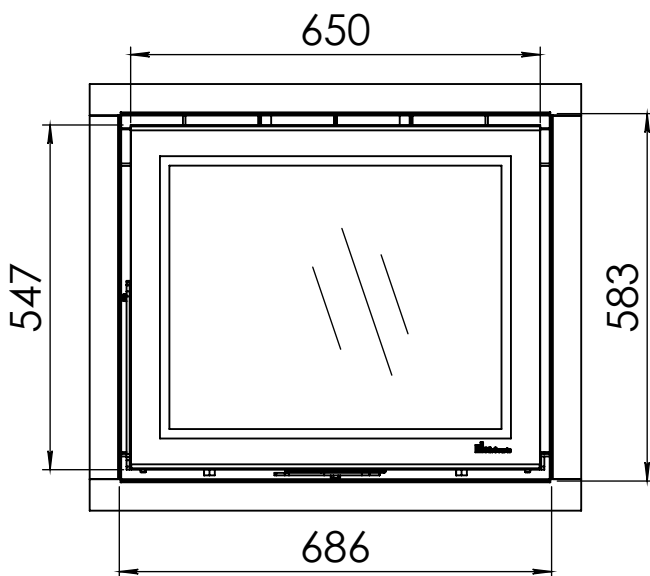

Kachel
Type **Instyle tunnel + Slim line**

Eenheid
Units mm

Datum
Date 20-05-15

www.geurts.nl

Wijzigingen voorbehouden.
Subject to changes.

Gebruik uitsluitend na schriftelijke toestemming Dik Geurts Haardkachels.
Usage only after written consent of Dik Geurts Haardkachels.

Kachel Type **Prostyle tunnel + Built in frame**

Eenheid Units mm

Datum Date 19-05-15

www.geurts.nl

Wijzigingen voorbehouden.
Subject to changes.

Gebruik uitsluitend na schriftelijke toestemming Dik Geurts Haardkachels.
Usage only after written consent of Dik Geurts Haardkachels.