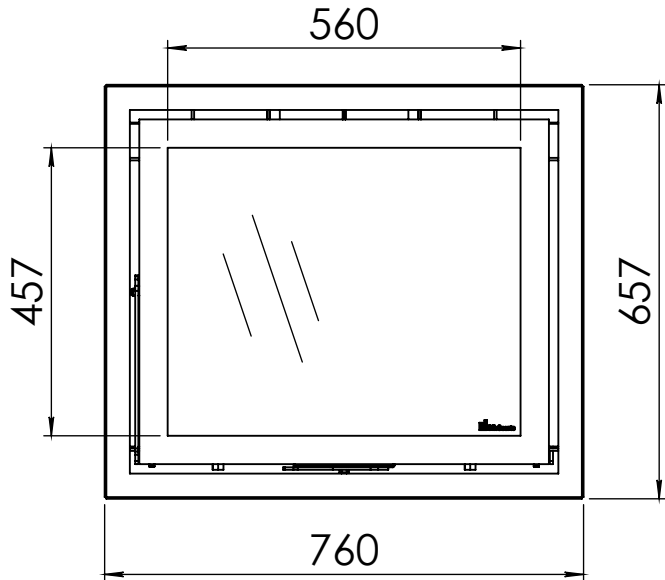

Kachel
Type

Instyle tunnel + Classic line

Eenheid
Units mm

Datum
Date 28-04-15

www.geurts.nl

Wijzigingen voorbehouden.
Subject to changes.

Gebruik uitsluitend na schriftelijke toestemming Dik Geurts Haardkachels.
Usage only after written consent of Dik Geurts Haardkachels.

Kachel
Type

Instyle tunnel + Modern line

Eenheid
Units mm

Datum
Date 19-05-15

www.geurts.nl

Wijzigingen voorbehouden.
Subject to changes.

Gebruik uitsluitend na schriftelijke toestemming Dik Geurts Haardkachels.
Usage only after written consent of Dik Geurts Haardkachels.

Kachel
Type **Instyle tunnel + Slim line**

Eenheid
Units mm

Datum
Date 20-05-15

www.geurts.nl

Wijzigingen voorbehouden.
Subject to changes.

Gebruik uitsluitend na schriftelijke toestemming Dik Geurts Haardkachels.
Usage only after written consent of Dik Geurts Haardkachels.

Kachel Type **Prostyle tunnel + Built in frame**

Eenheid Units mm

Datum Date 19-05-15

www.geurts.nl

Wijzigingen voorbehouden.
Subject to changes.

Gebruik uitsluitend na schriftelijke toestemming Dik Geurts Haardkachels.
Usage only after written consent of Dik Geurts Haardkachels.