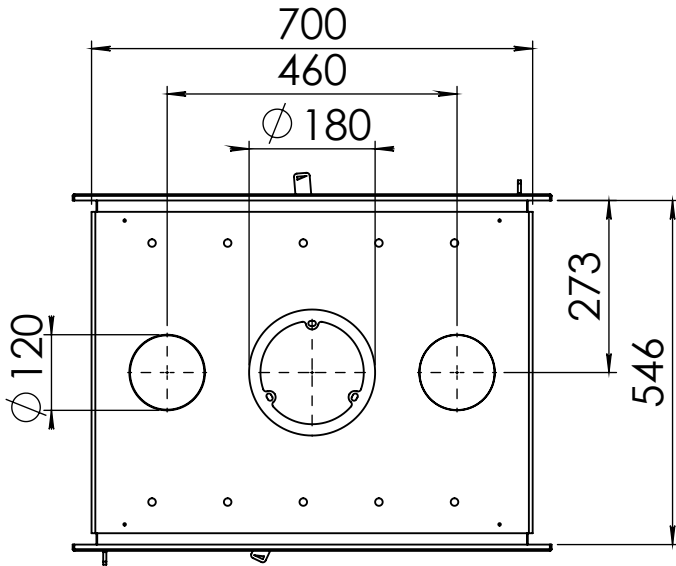

Kachel
Type

Instyle tunnel + Classic line

Eenheid
Units mm

Datum
Date 28-04-15

www.geurts.nl

Wijzigingen voorbehouden.
Subject to changes.

Gebruik uitsluitend na schriftelijke toestemming Dik Geurts Haardkachels.
Usage only after written consent of Dik Geurts Haardkachels.

Kachel
Type

Instyle tunnel + Modern line

Eenheid
Units mm

Datum
Date 19-05-15

www.geurts.nl

Wijzigingen voorbehouden.
Subject to changes.

Gebruik uitsluitend na schriftelijke toestemming Dik Geurts Haardkachels.
Usage only after written consent of Dik Geurts Haardkachels.

Kachel
Type **Instyle tunnel + Slim line**

Eenheid
Units mm

Datum
Date 20-05-15

www.geurts.nl

Wijzigingen voorbehouden.
Subject to changes.

Gebruik uitsluitend na schriftelijke toestemming Dik Geurts Haardkachels.
Usage only after written consent of Dik Geurts Haardkachels.

Kachel Type **Prostyle tunnel + Built in frame**

Eenheid Units mm

Datum Date 19-05-15

www.geurts.nl

Wijzigingen voorbehouden.
Subject to changes.

Gebruik uitsluitend na schriftelijke toestemming Dik Geurts Haardkachels.
Usage only after written consent of Dik Geurts Haardkachels.