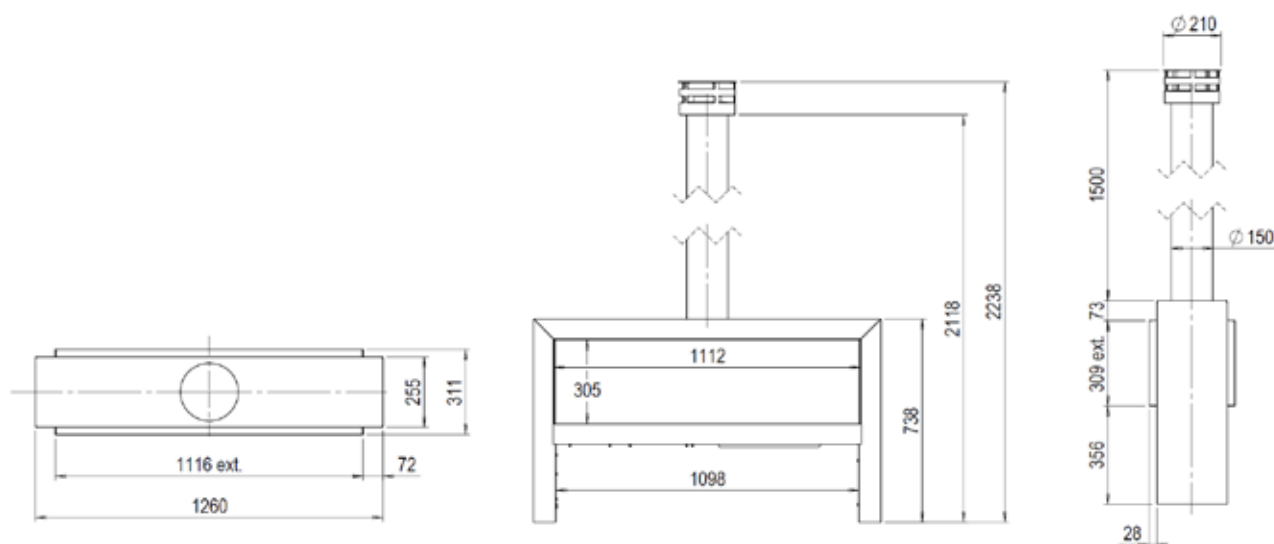

TECHNISCHE GEGEVENS THE BUZZ

Gascat.		II2L3P	II2EK3P	II2E3P	II2L3B/P II2EK3B/P II2E3B/P	II2L3P II2EK3P II2E3P
Toesteltype		A1 (outdoor)	A1 (outdoor)	A1 (outdoor)	A1 (outdoor)	A1 (outdoor)
Ingesteld op gassoort		G25	G25.3	G20	G30	G31
Belasting Hi	kW	12.4	12.8	12.4	12.4	12.4
Aansluitdruk	mbar	25	25	20	30	30
Gasdebiet bij volle belasting	M3/h	1,513	1,520	1,303	0,374	0,469
(Bij 15° C en 1013 mbar)	gr/h	-	-	-	940	930
Branderdruk volstand	mbar	19.3	19.3	13	18.2	24.7
Inspuiter hoofdbrander	mm	ST 1100	ST 1100	ST 1100	ST 500	ST 500
Kleinstandstuw	mm	instelbaar	instelbaar	instelbaar	instelbaar	instelbaar
Waakvlam		Oxypilot	Oxypilot	Oxypilot	Oxypilot	Oxypilot
Code inspuiter		OP 9040	OP 9040	OP 9040	OP 9226	OP 9226
Gas regelblok		GV60	GV60	GV60	GV60	GV60
Gasaansluiting	V	3/8"	3/8"	3/8"	3/8"	3/8"
Batterijen		4x AA 1.5	4x AA 1.5	4x AA 1.5	4x AA 1.5	4x AA 1.5