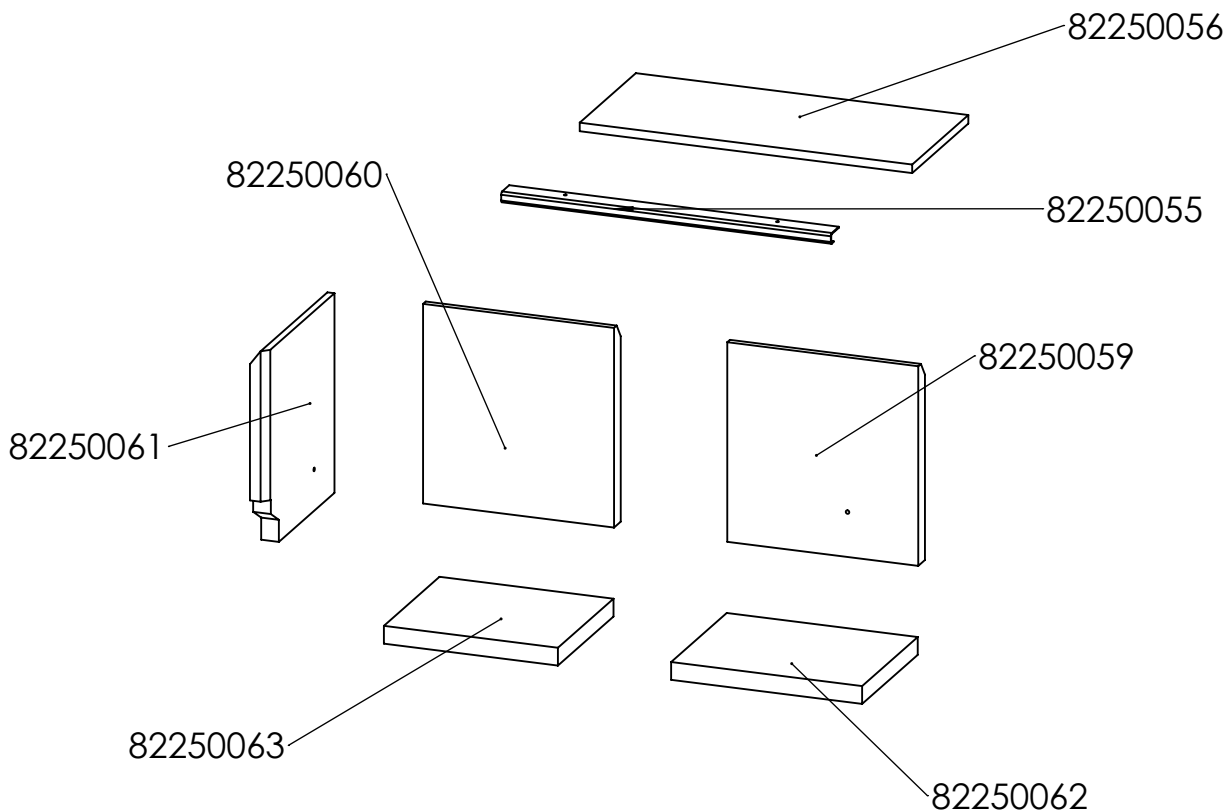

62c-0031-01

Kachel
Type

Instyle corner slim 660/495 L

Eenheid
Units

mm

Datum
Date

22-10-19

www.geurts.nl

Wijzigingen voorbehouden.
Subject to changes.

Gebruik uitsluitend na schriftelijke toestemming Dik Geurts Haardkachels.
Usage only after written consent of Dik Geurts Haardkachels.

Descrip.	PART NUMBER	QTY.
Brandersteen achter rechts	82250059	1
Brandersteen achter rechts voor L/ links voor R	82250060	1
Brandersteen links	82250061	1
Brandersteen bodem links voor L/rechts voor R	82250062	1
Brandersteen bodem rechts voor L / links voor R	82250063	1
Vlamkeerplaat	82250056	1
RVS profiel	82250055	1

62c-0030-01

Kachel
Type

Instyle corner slim 660/495 R

Eenheid
Units

mm

Datum
Date

22-10-19

www.geurts.nl