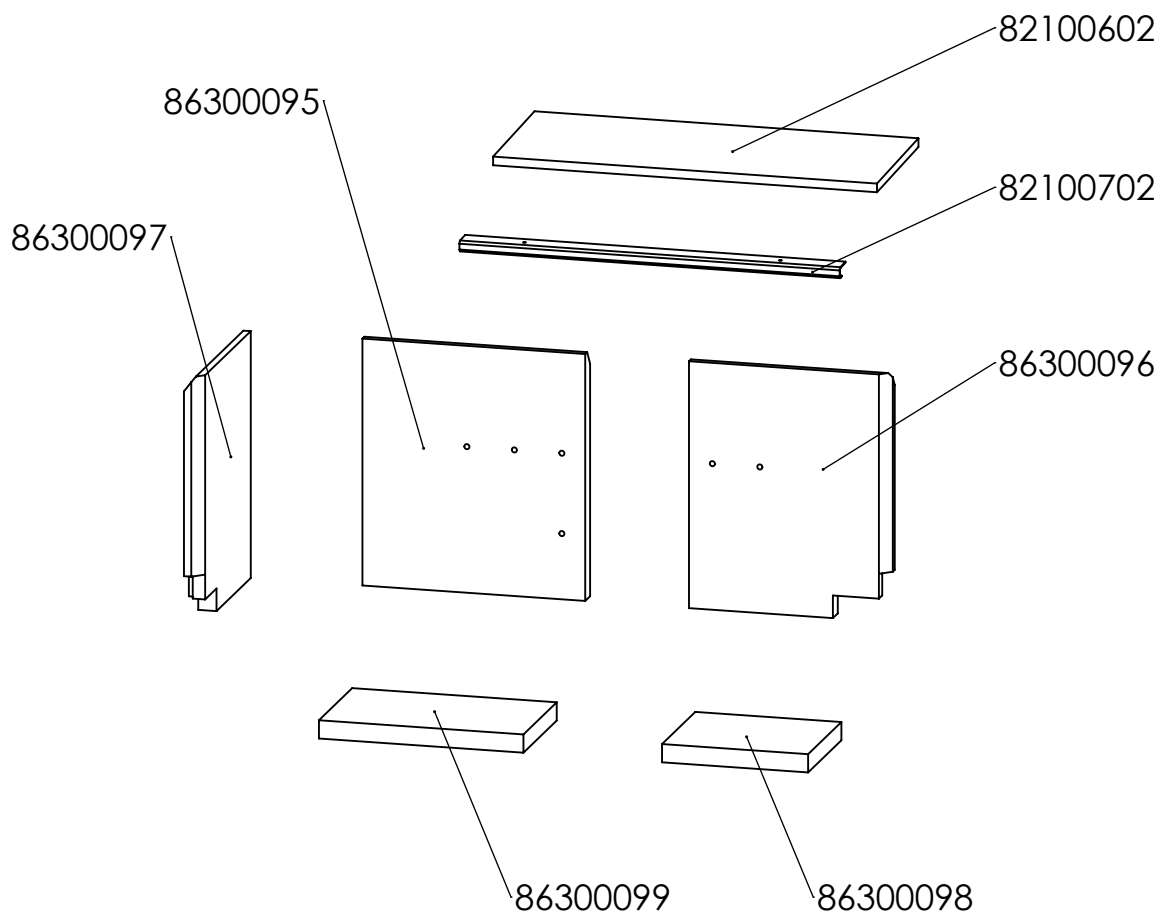

62c-0017

Kachel  
Type

**Instyle corner low links**

Eenheid  
Units mm

Datum  
Date 14-12-15

[www.geurts.nl](http://www.geurts.nl)

Wijzigingen voorbehouden.  
Subject to changes.

Gebruik uitsluitend na schriftelijke toestemming Dik Geurts Haardkachels.  
Usage only after written consent of Dik Geurts Haardkachels.

Descrip.	Art.Nr.	QTY.
Brandersteen achter links	86300095	1
Brandersteen achter rechts	86300096	1
Brandersteen zijwand	86300097	1
Brandersteen bodem klein	86300098	1
Brandersteen bodem groot	86300099	1
Vlamkeerplaat	82100602	1
RVS profiel	82100702	1

62c-0016

**Dik Geurts**

Kachel  
Type

**Instyle corner low rechts**

Einheid  
Units mm

Datum  
Date 14-12-15

[www.geurts.nl](http://www.geurts.nl)

Wijzigingen voorbehouden.  
Subject to changes.