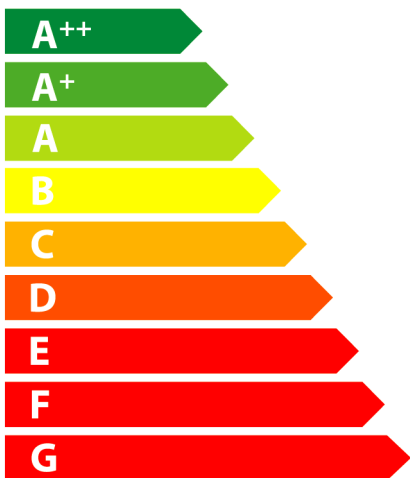

ENERG

енергия · ενεργεια

Dik Geurts
Creation of flames

Prostyle 700V

A+

10,1
kW

-
kW

ENERGIA · ЕНЕРГИЯ · ΕΝΕΡΓΕΙΑ · ENERGIJA · ENERGY · ENERGIE · ENERGI