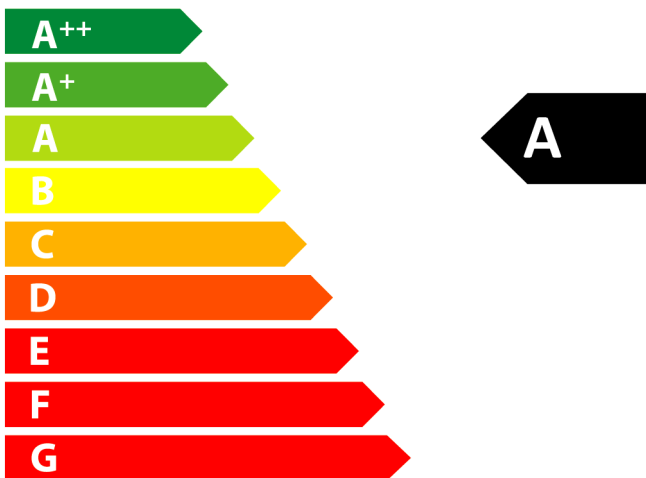

ENERG

енергия · ενεργεια

Dik Geurts
Creation of flames

Prostyle 1000V

11,4
kW

-
kW

ENERGIA · ЕНЕРГИЯ · ΕΝΕΡΓΕΙΑ · ENERGIJA · ENERGY · ENERGIE · ENERGI

2015/1186