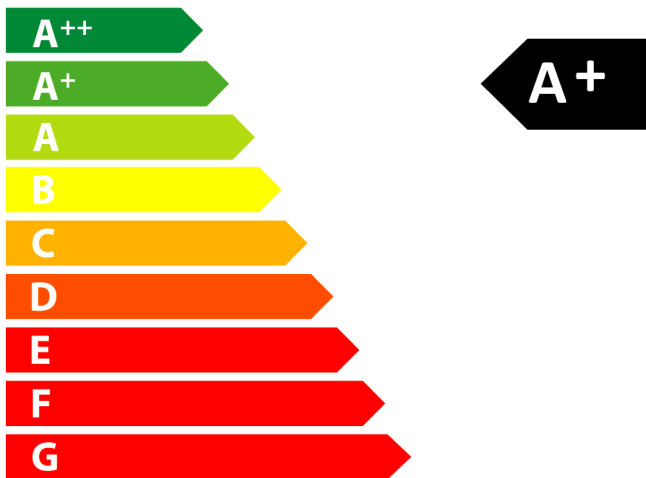

ENERG

енергия · ενεργεια

Dik Geurts

Creation of flames

Instyle 700 EA

10,1

kW

-