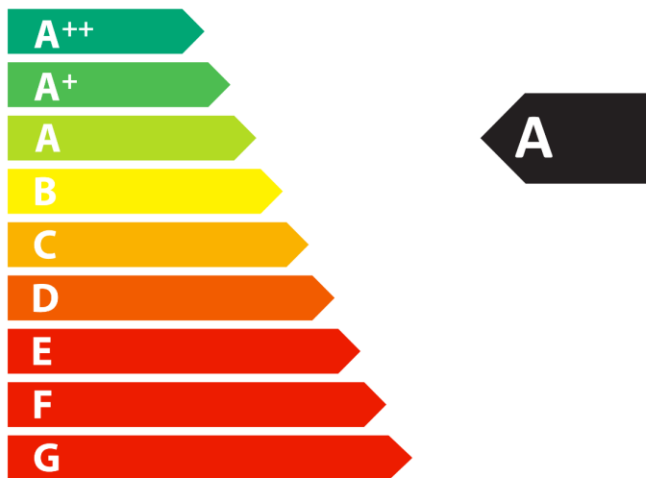

ENERG

енергия · ενεργεια

helex.

I-Frame 85 40 Roomdivider
(1050) - G25.3

8,8

kW

ENERGIA · ЕНЕРГИЯ · ΕΝΕΡΓΕΙΑ · ENERGIJA · ENERGY · ENERGIE · ENERGI

2015/1186