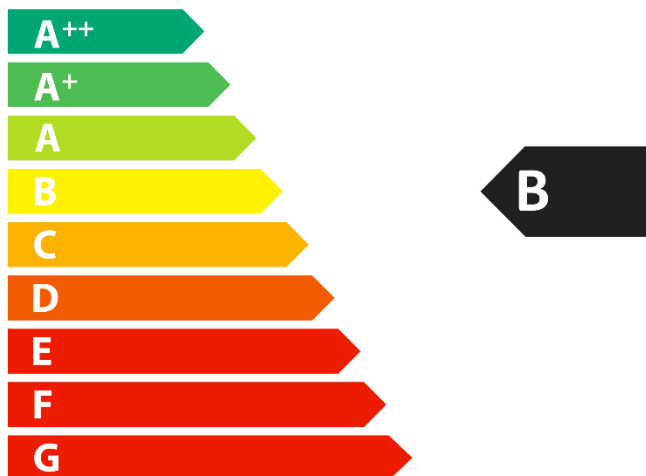

ENERG

енергия · ενεργεια

helex.

I-Frame 2.0 - 83 60 Hoek R
(1183) - G25.3

8,9

kW

ENERGIA · ЕНЕРГИЯ · ΕΝΕΡΓΕΙΑ · ENERGIJA · ENERGY · ENERGIE · ENERGI

2015/1186