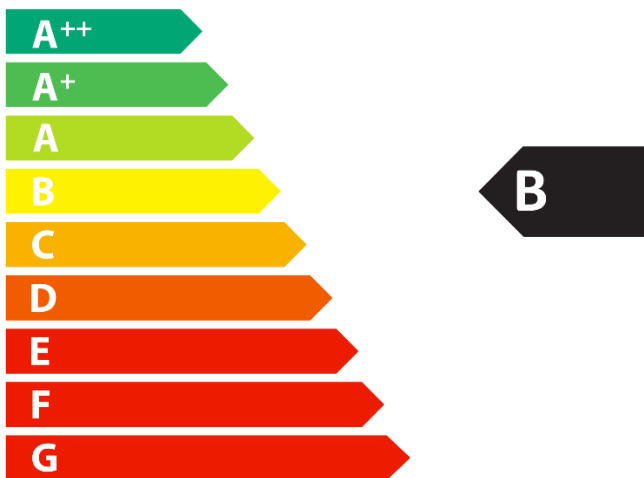

ENERG

енергия · ενεργεια

helex.

I-Frame 2.0 - 83 60 Front
(1180) - G25.3

8,9

kW

ENERGIA · ЕНЕРГИЯ · ΕΝΕΡΓΕΙΑ · ENERGIJA · ENERGY · ENERGIE · ENERGI

2015/1186