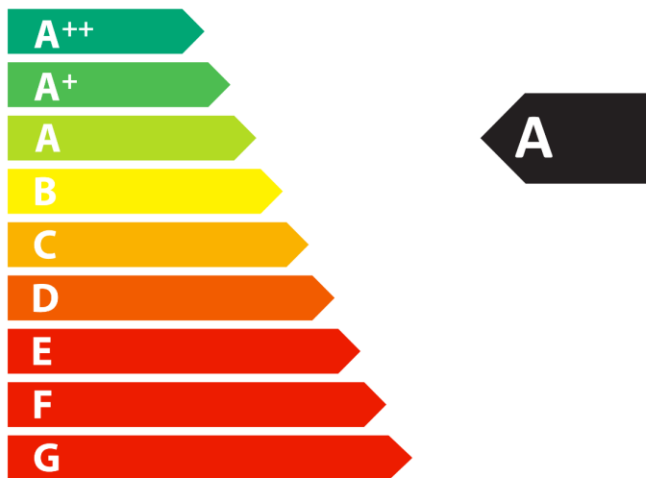

ENERG

енергия · ενεργεια

helex.

I-Frame 2.0 - 73 66 Roomdivider
(1151) - G25.3

9,8

kW

ENERGIA · ЕНЕРГИЯ · ΕΝΕΡΓΕΙΑ · ENERGIJA · ENERGY · ENERGIE · ENERGI

2015/1186