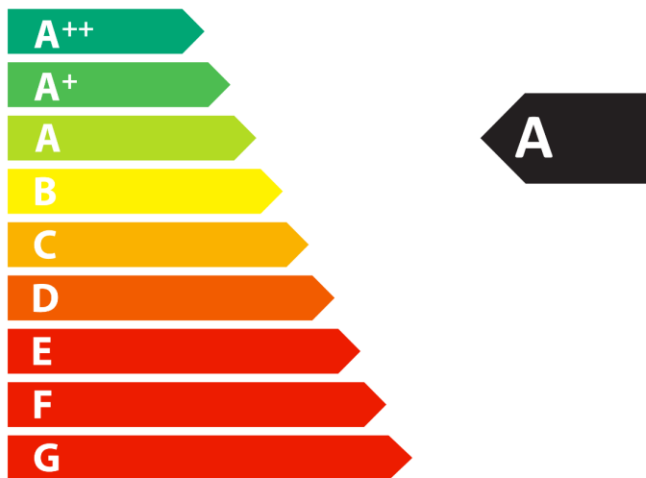

ENERG

енергия · ενεργεια

helex.

I-Frame 2.0 - 73 38 Front
(1134) - G25.3

9,8

kW

ENERGIA · ЕНЕРГИЯ · ΕΝΕΡΓΕΙΑ · ENERGIJA · ENERGY · ENERGIE · ENERGI

2015/1186