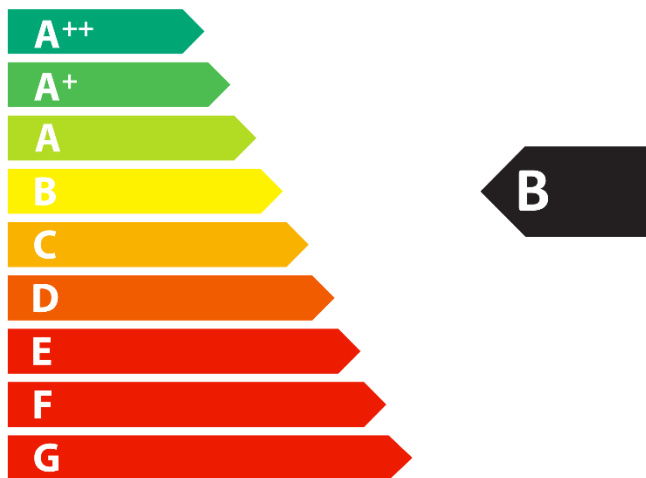

ENERG

енергия · ενεργεια

helex.

I-Frame 2.0 - 170 30 Front
(1048) - G25.3

11,7

kW

ENERGIA · ЕНЕРГИЯ · ΕΝΕΡΓΕΙΑ · ENERGIJA · ENERGY · ENERGIE · ENERGI

2015/1186