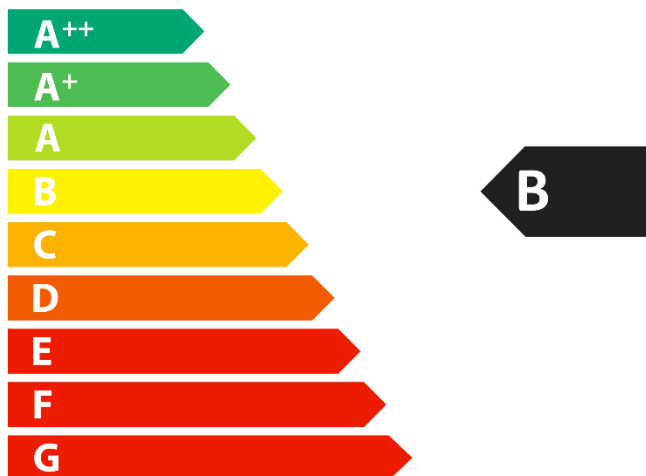

ENERG

енергия · ενεργεια

helex.

I-Frame 2.0 - 140 38 Hoek L
(1141) - G25.3

11,5

kW

ENERGIA · ЕНЕРГИЯ · ΕΝΕΡΓΕΙΑ · ENERGIJA · ENERGY · ENERGIE · ENERGI

2015/1186