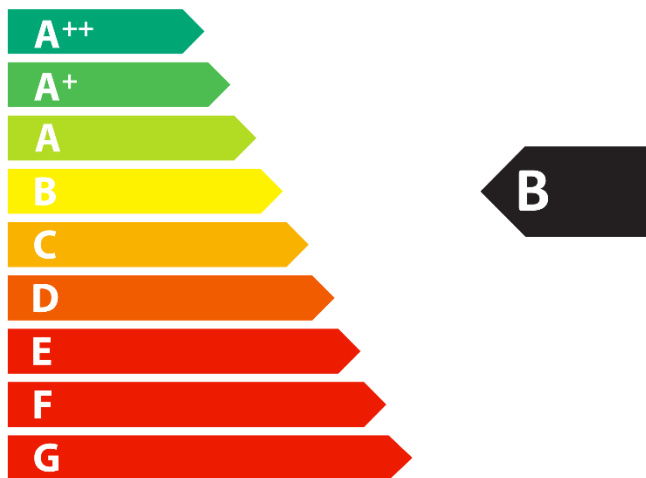

ENERG

енергия · ενεργεια

helex.

I-Frame 2.0 - 100 38 Front
(1136) - G25.3

8,8

kW

ENERGIA · ЕНЕРГИЯ · ΕΝΕΡΓΕΙΑ · ENERGIJA · ENERGY · ENERGIE · ENERGI

2015/1186