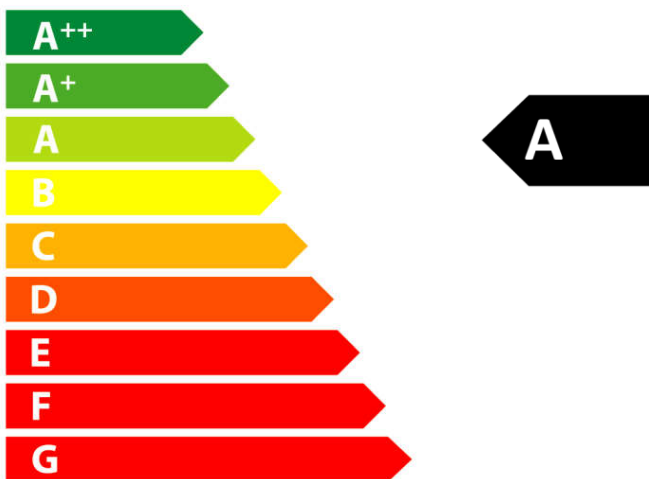

ENERG

енергия · ενεργεια

Diablo RCE / Polo RCE

4,1
kW

-
kW

ENERGIA · ЕНЕРГИЯ · ΕΝΕΡΓΕΙΑ · ENERGIJA · ENERGY · ENERGIE · ENERGI

2015/1186