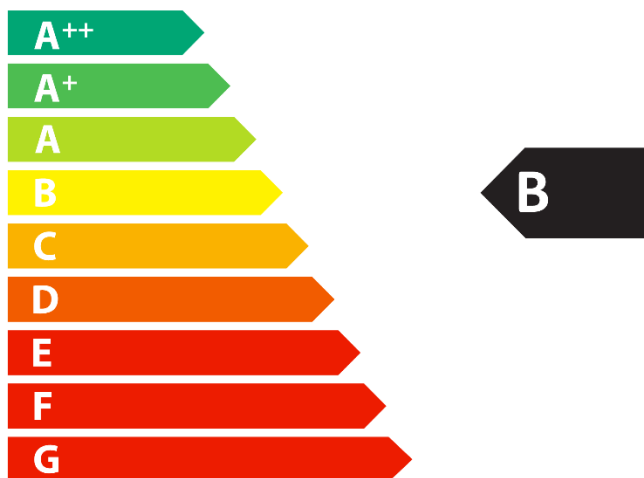

ENERG

енергия · ενεργεια

thermoCet

Trimline 140P DB (1140) - G25.3

11,5

kW

ENERGIA · ЕНЕРГИЯ · ΕΝΕΡΓΕΙΑ · ENERGIJA · ENERGY · ENERGIE · ENERGI

2015/1186