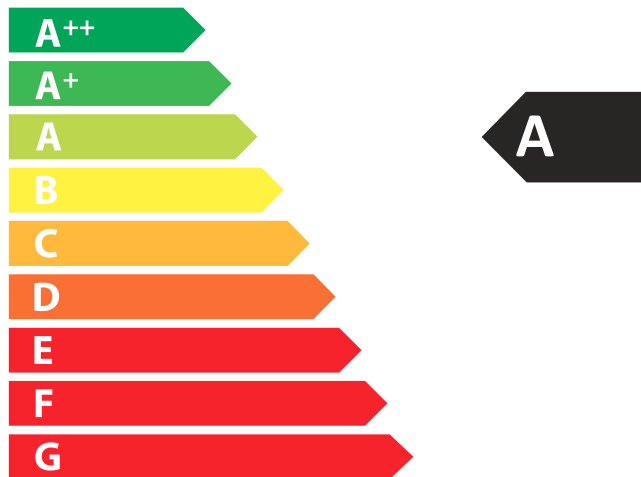

STOVAX

Vogue - Medium Eco -
Wood

ENERG Y IJA
енергия · ενεργεια IE IA

STOVAX | VOGUE MEDIUM
ECO W

7,50
kW

ENERGIA · ЕНЕРГИЯ · ΕΝΕΡΓΕΙΑ · ENERGIJA · ENERGY · ENERGIE · ENERGI

2015/1186

PM1520-1