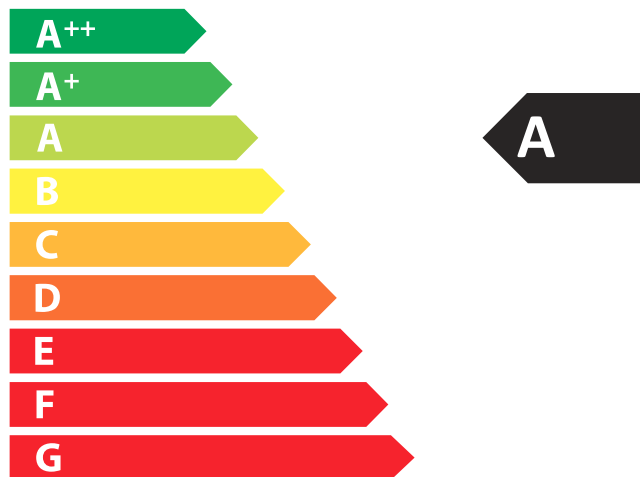

ENERG

енергия · ενεργεια

Y IJA

IE IA

STOVAX | VSION MEDIUM ECO W

7,50
kW

ENERGIA · ЕНЕРГИЯ · ΕΝΕΡΓΕΙΑ · ENERGIJA · ENERGY · ENERGIE · ENERGI

2015/1186