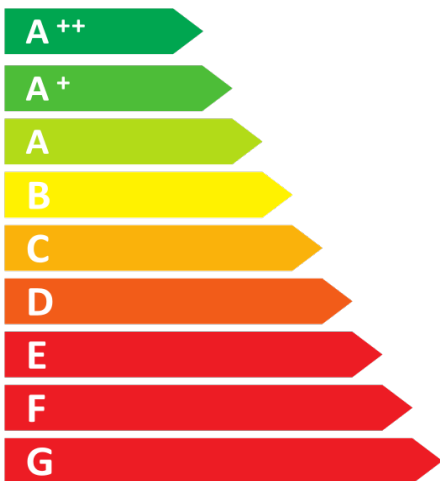

ENERG

енергия · ενεργεια

Premium V-2L-55h

A+

7.9
kW

N.A.

ENERGIA · ЕНЕРГИЯ · ΕΝΕΡΓΕΙΑ · ENERGIJA · ENERGY · ENERGIE · ENERGI

2018/1186