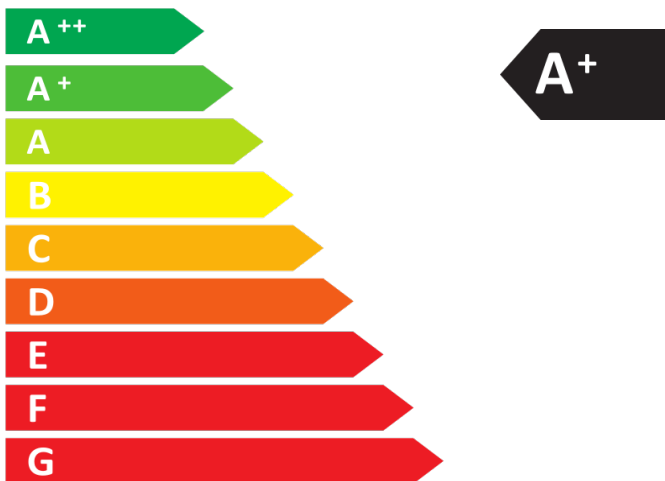

ENERG

енергия · ενεργεια

Varia AS-2Lh-4S

7.0
kW

N.A.

ENERGIA · ЕНЕРГИЈА · ΕΝΕΡΓΕΙΑ · ENERGIJA · ENERGY · ENERGIE · ENERGI

2018/1186