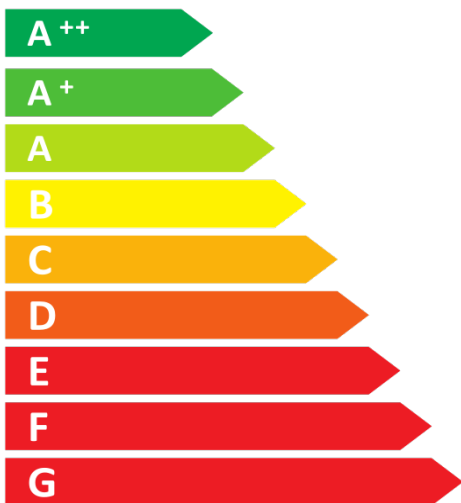

ENERG
енергия · ενεργεια

Cubo S

5.9
kW

N.A.
kW

ENERGIA · ЕНЕРГИЈА · ΕΝΕΡΓΕΙΑ · ENERGIJA · ENERGY · ENERGIE · ENERGI

2018/1186