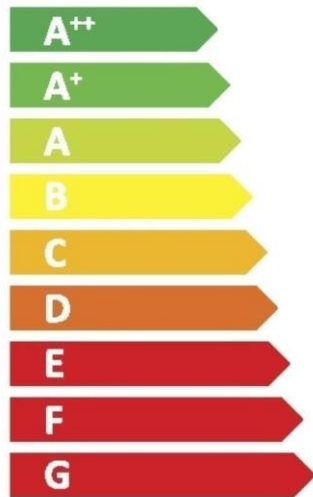

ENERG Y IJA
енергия · ενεργεια IE IA

Altech

Torus Pellet

A+

Icon depicting a room with a window, a lamp, and a heater, representing space heating.

2-8 kW

ENERGIA · ЕНЕРГИЯ · ΕΝΕΡΓΕΙΑ · ENERGUA · ENERGY · ENERGHE · ENERGI