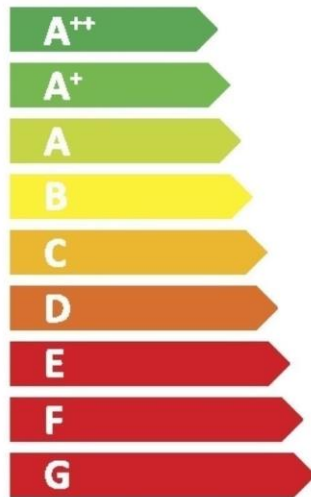

ENERG Y IJA
енергия · ενεργεια IE IA

Altech

Ecosy Pellet

A+

2-10 kW

ENERGIA · ЕНЕРГИЯ · ΕΝΕΡΓΕΙΑ · ENERGUA · ENERGY · ENERGHE · ENERGI

2015/1186