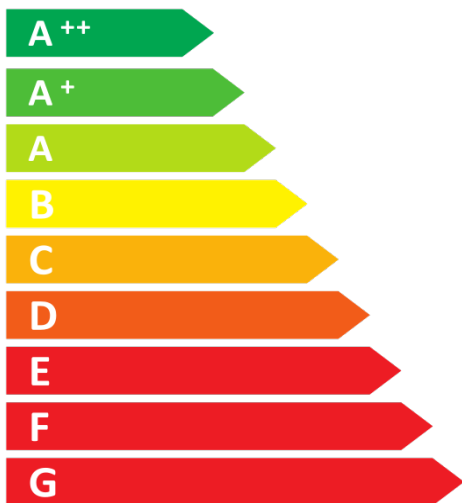

ENERG
енергия · ενεργεια

ambiente a8

5.9
kW

N.A.
kW

ENERGIA · ЕНЕРГИЈА · ΕΝΕΡΓΕΙΑ · ENERGIJA · ENERGY · ENERGIE · ENERGI

2018/1186