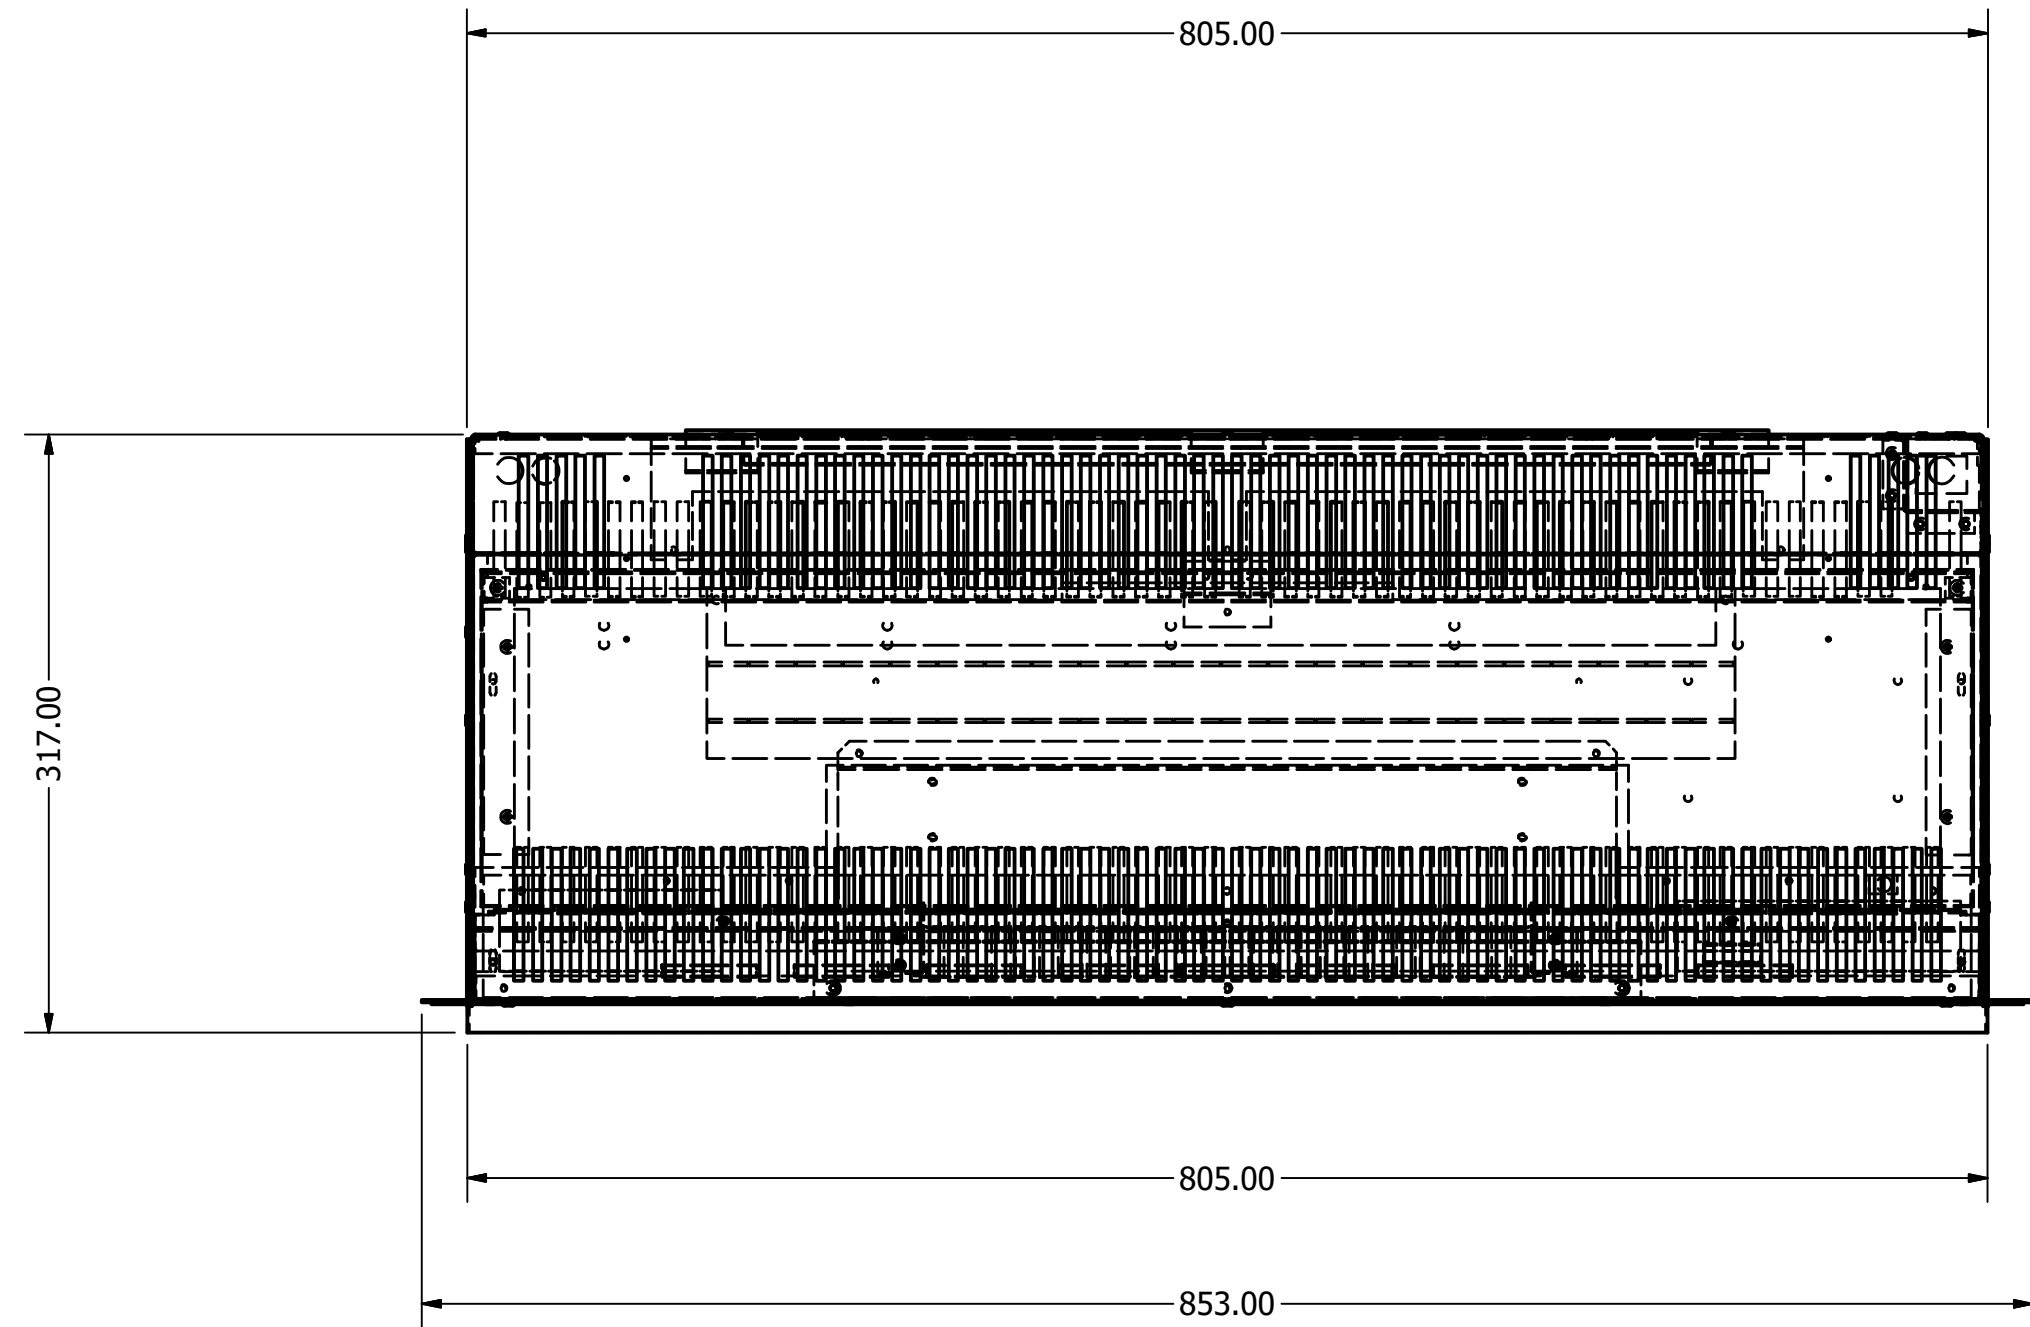

8 7 6 5 4 3 2 1

DRAWN	01/01/2018	<b>ELEMENT4 B.V.</b>		
CHECKED		TITLE		
QA		MODEL: MODORE 80H-e		
MFG		SIZE	DWG NO	REV
APPROVED		D		
		SCALE	1 / 4	SHEET 1 OF 1

8 7 6 5 4 3 2 1