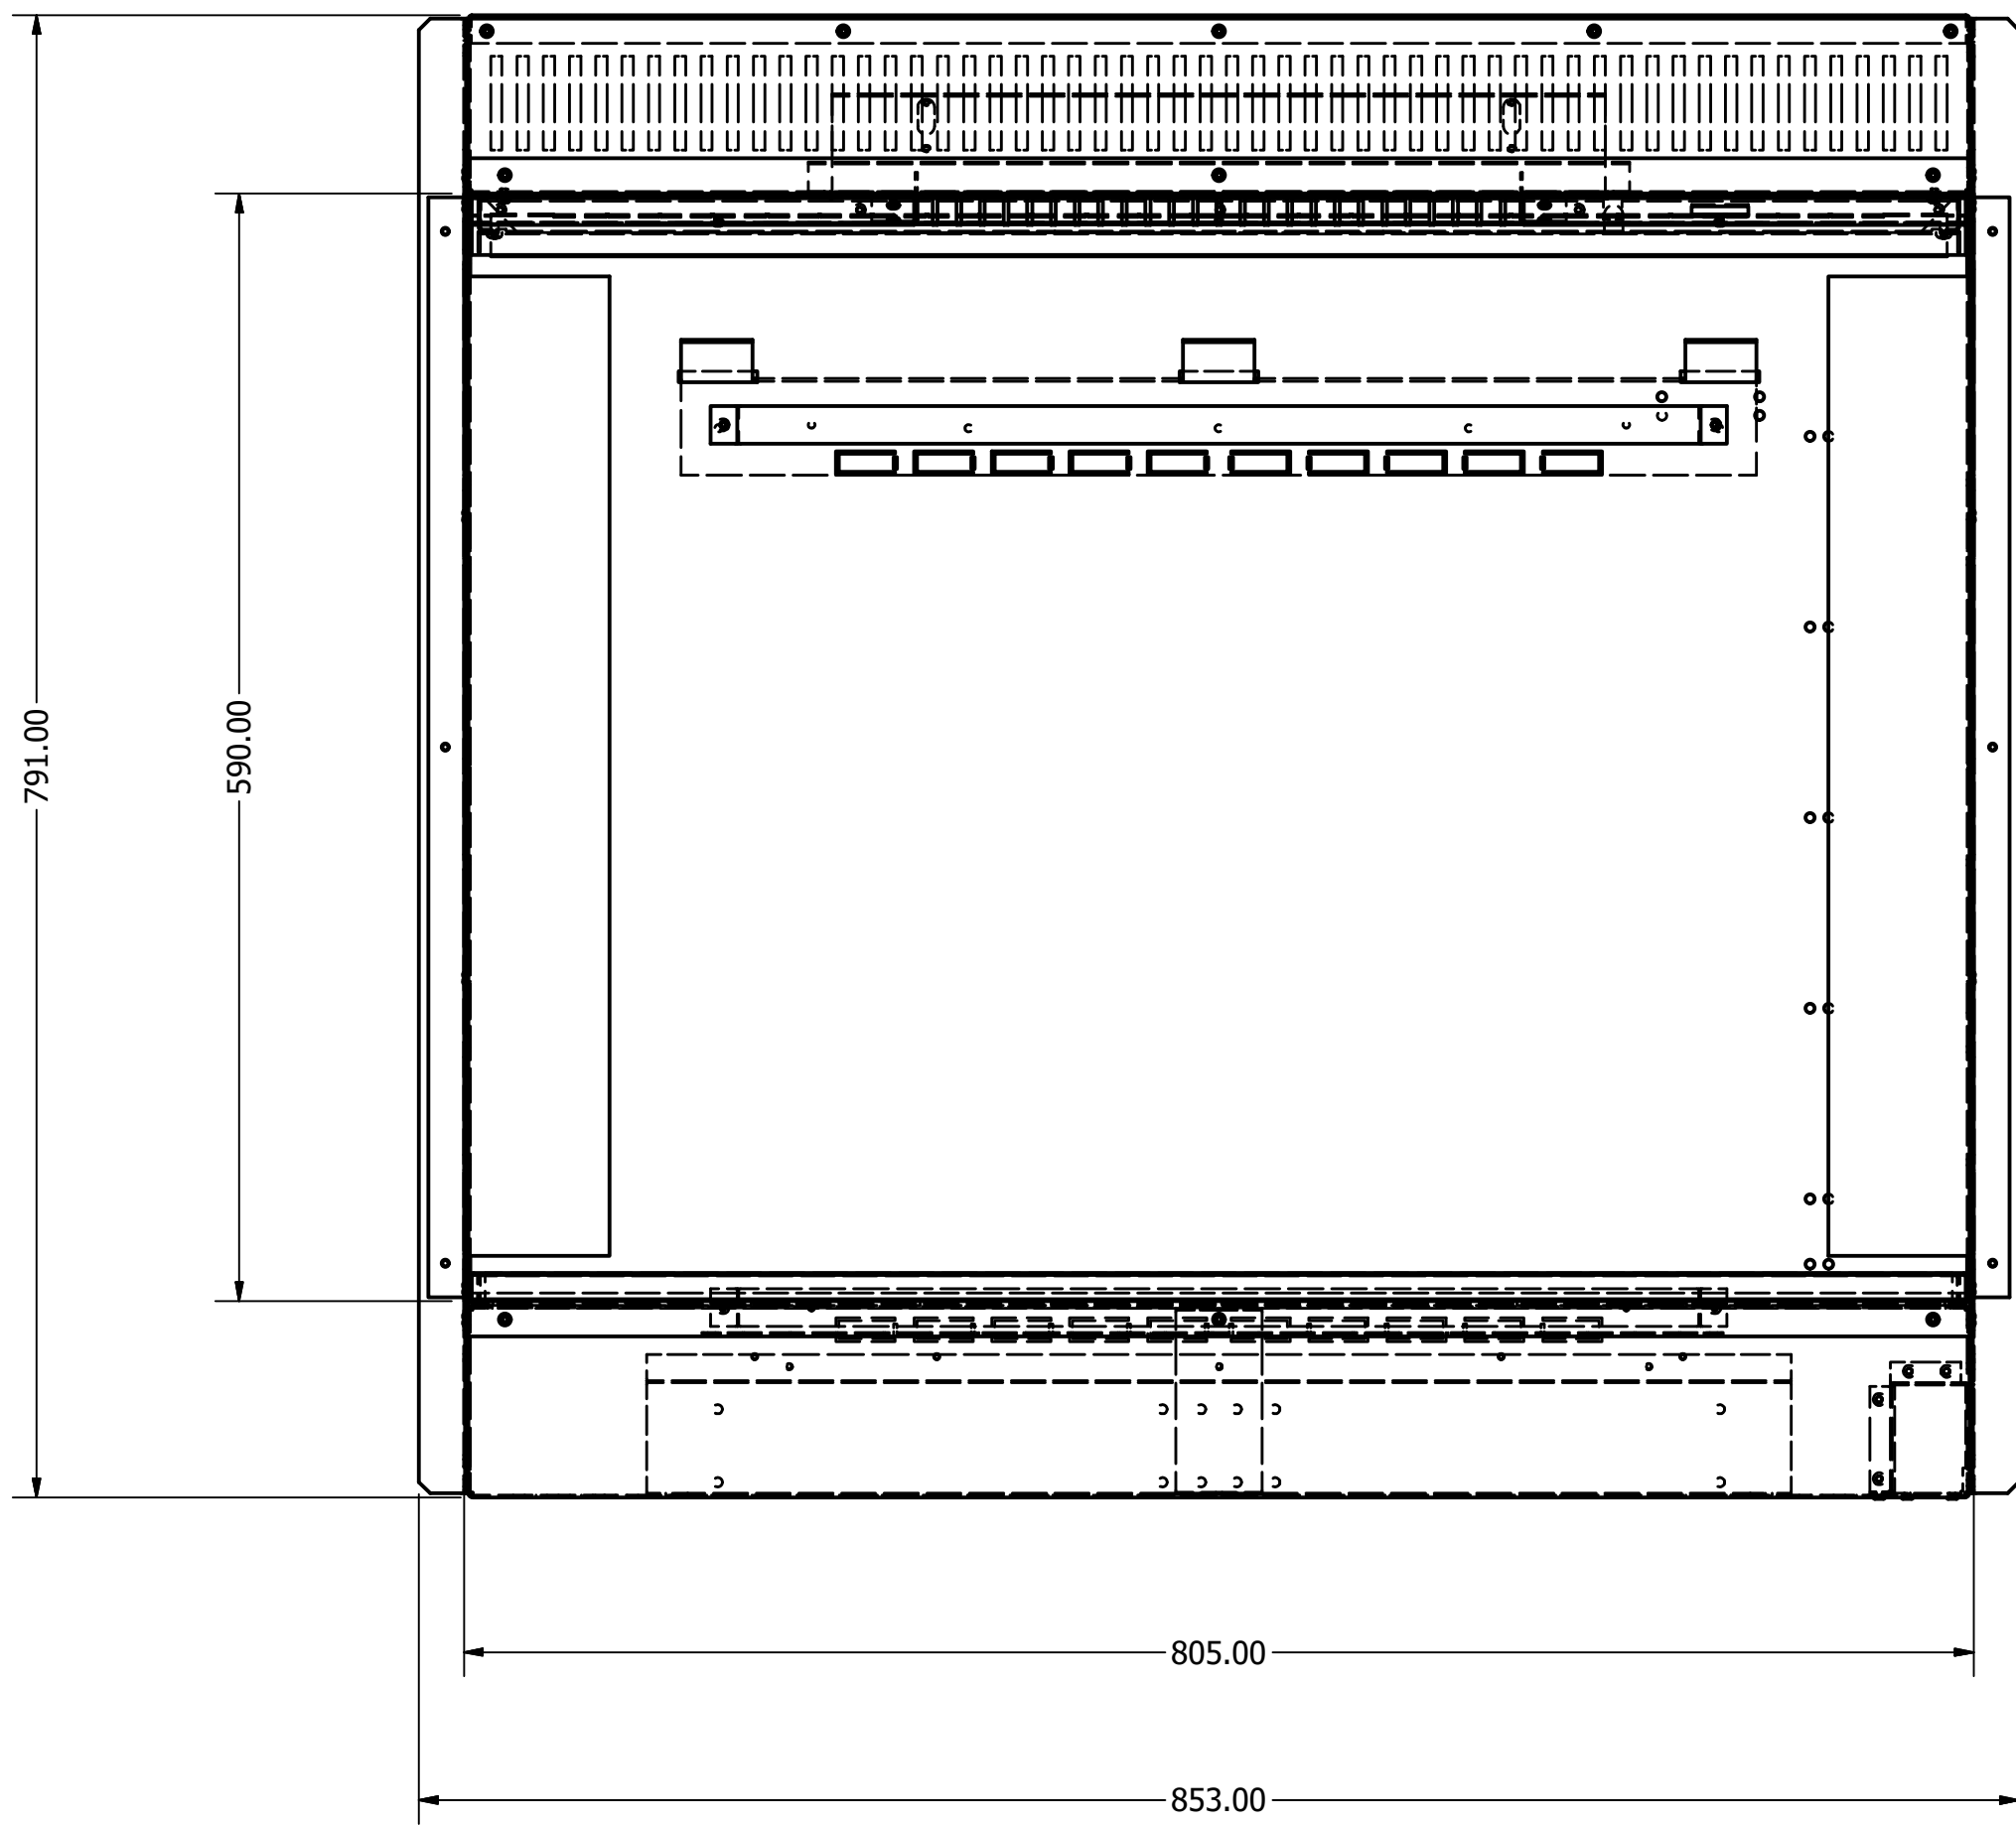

8 7 6 5 4 3 2 1

DRAWN	01/01/2018	<b>ELEMENT4 B.V.</b>		
CHECKED		TITLE		
QA		MODEL: MODORE 80H-e		
MFG		SIZE	DWG NO	REV
APPROVED		D		
		SCALE	1 / 4	SHEET 1 OF 1

8 7 6 5 4 3 2 1