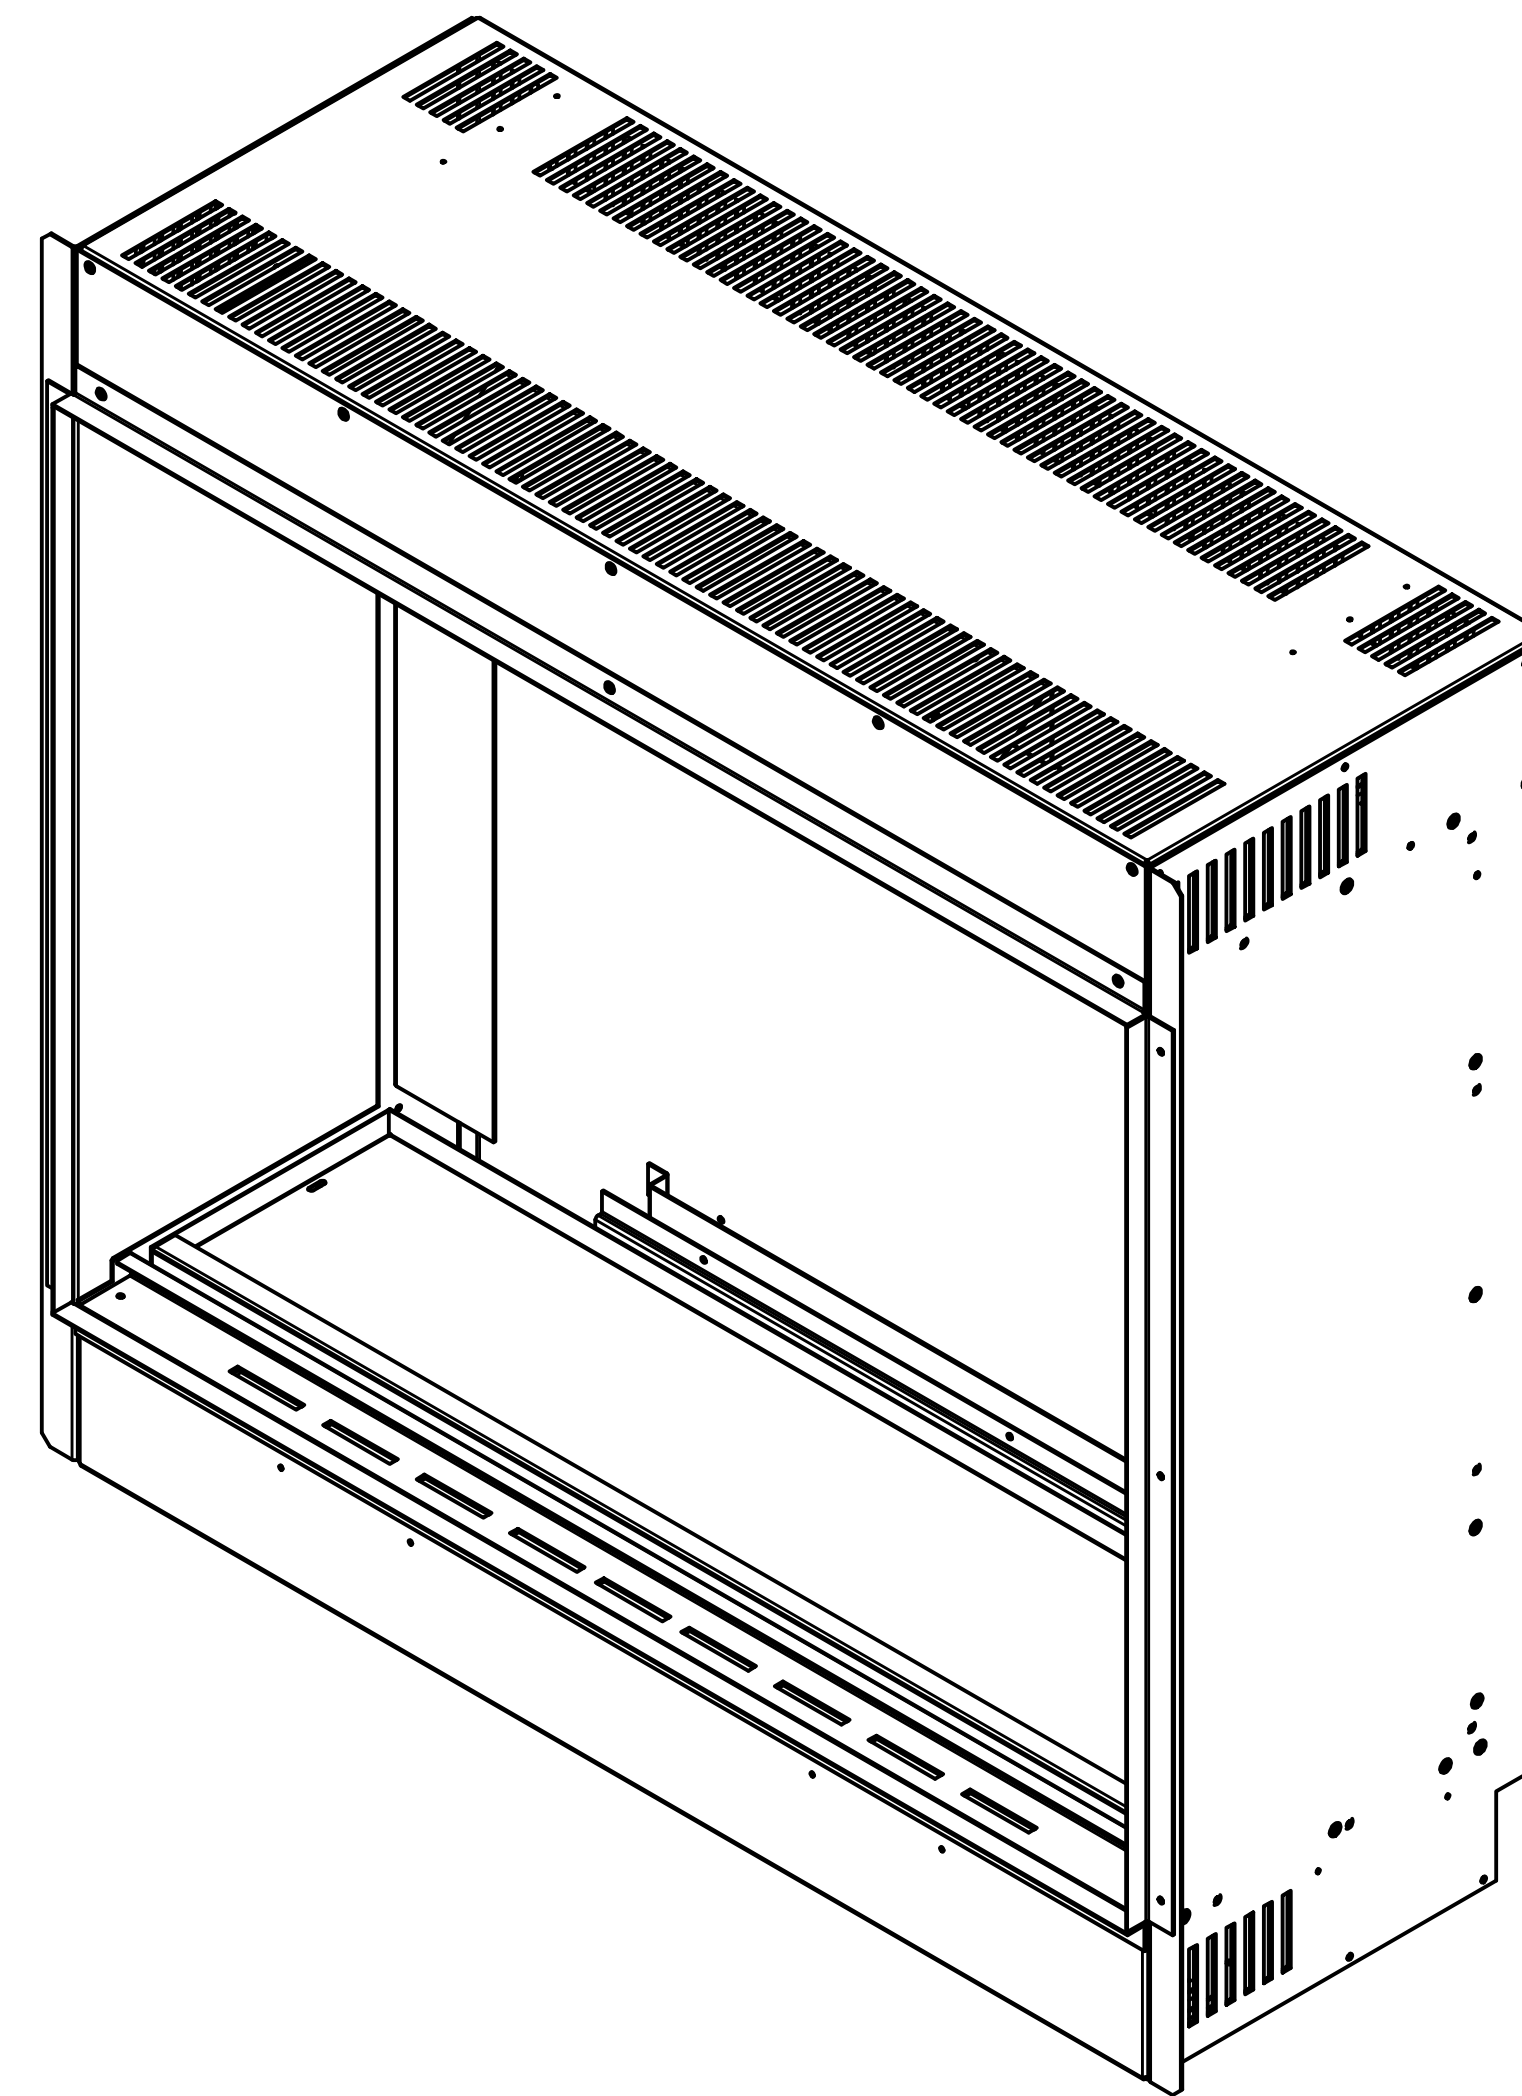

8 7 6 5 4 3 2 1

DRAWN	01/01/2018	<b>ELEMENT4 B.V.</b>		
CHECKED		TITLE		
QA		MODEL: MODORE 80H-e		
MFG		SIZE	DWG NO	REV
APPROVED		D		
		SCALE	1 / 4	SHEET 1 OF 1

8 7 6 5 4 3 2 1