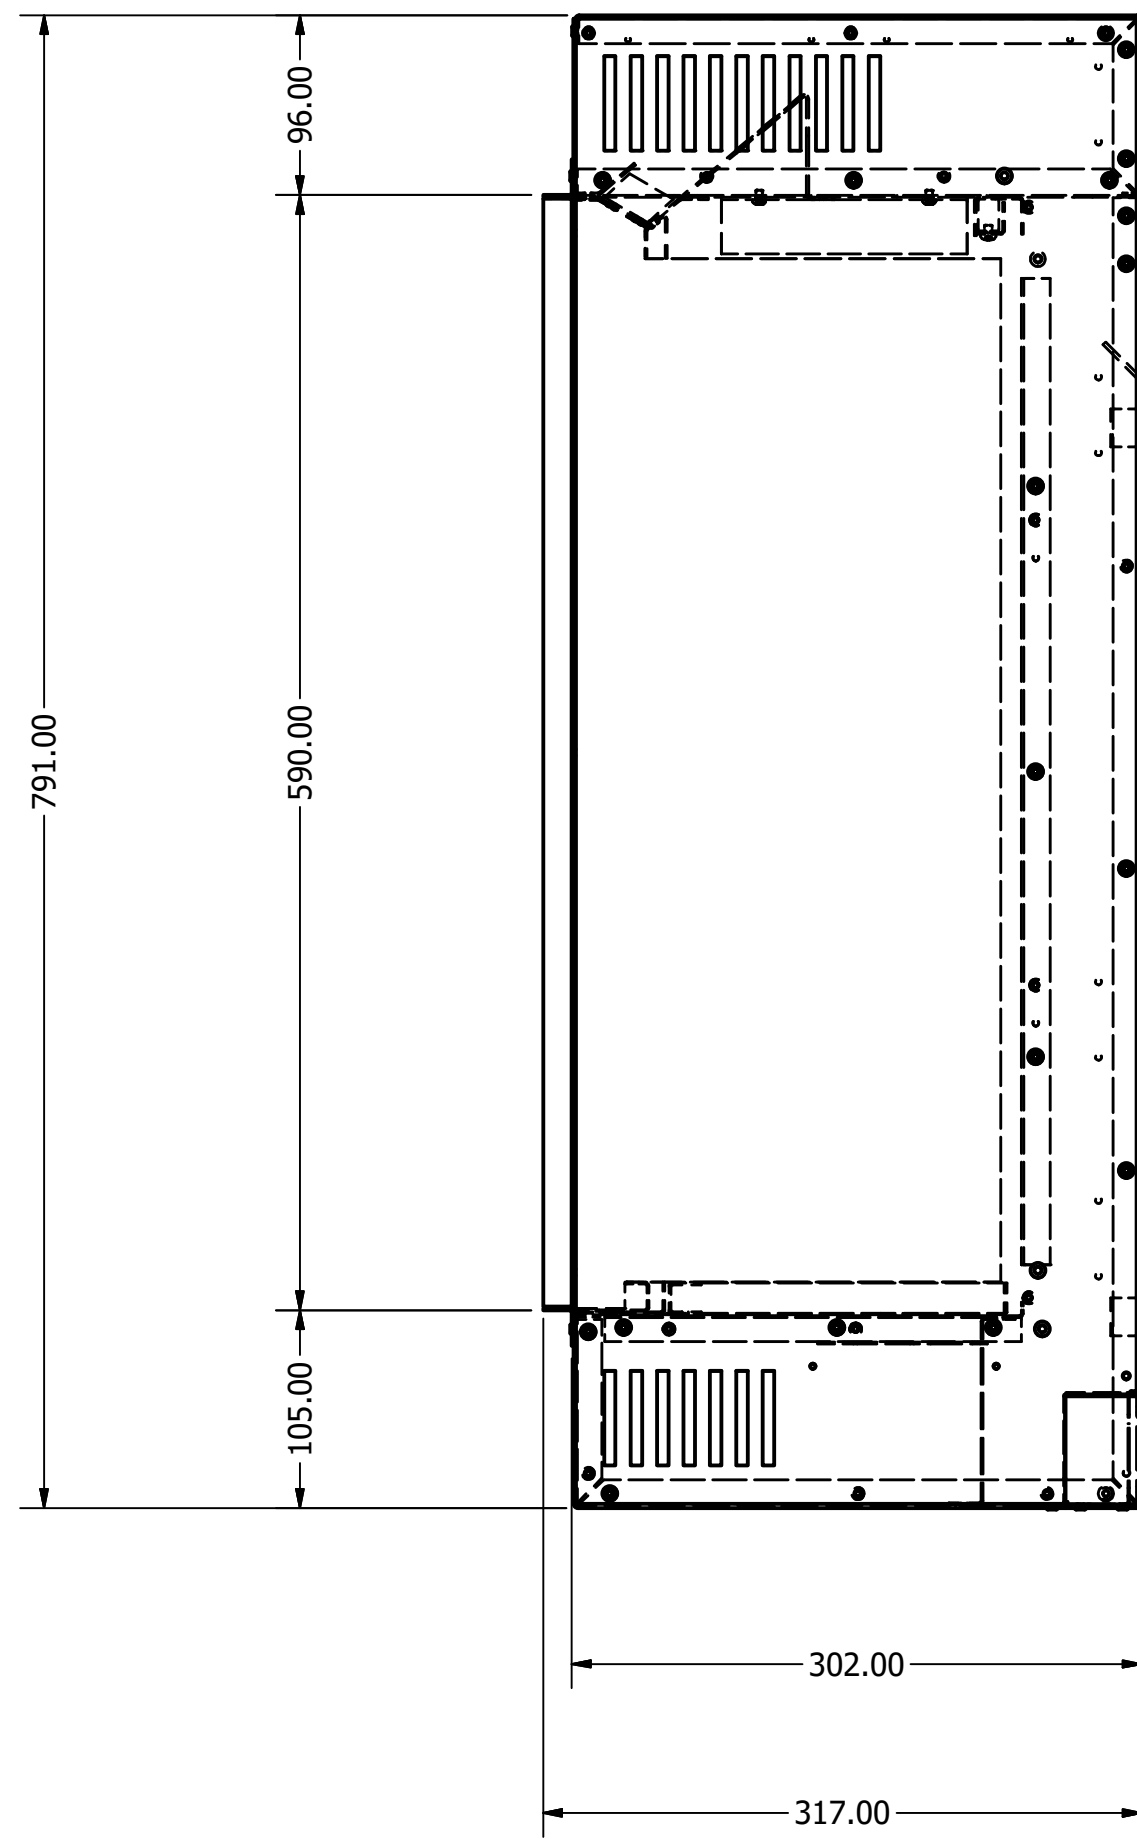

8 7 6 5 4 3 2 1

DRAWN	01/01/2018	<b>ELEMENT4 B.V.</b>		
CHECKED		TITLE		
QA		MODEL: MODORE 80H-e		
MFG		SIZE	DWG NO	REV
APPROVED		D		
		SCALE	1 / 4	SHEET 1 OF 1

8 7 6 5 4 3 2 1