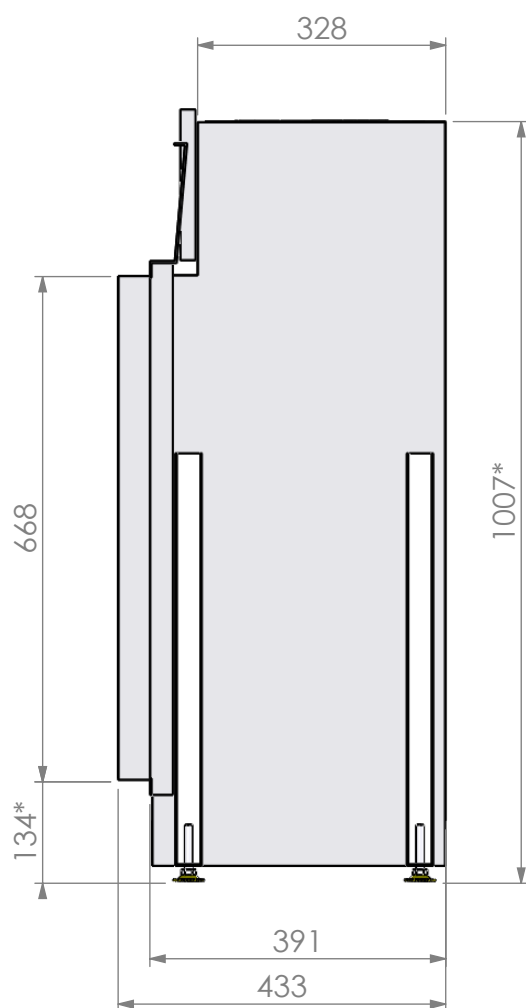

\* = optioneel verlengde stelpoten max. + 350 mm

Bellfires - Hallenstraat 17  
5531 AB Bladel - Nederland  
Tel. +31 (0) 497 33 92 00  
Fax. +31 (0) 497 33 92 10  
Email: info@bellfires.com

Noam:

Topsham Large-3 floating frame en convector

Wijzigingen  
voorbehouden

Schaal 1:10  
Maateenheid: mm

Versie 0

\* = optioneel verlengde stelpoten max. + 350 mm