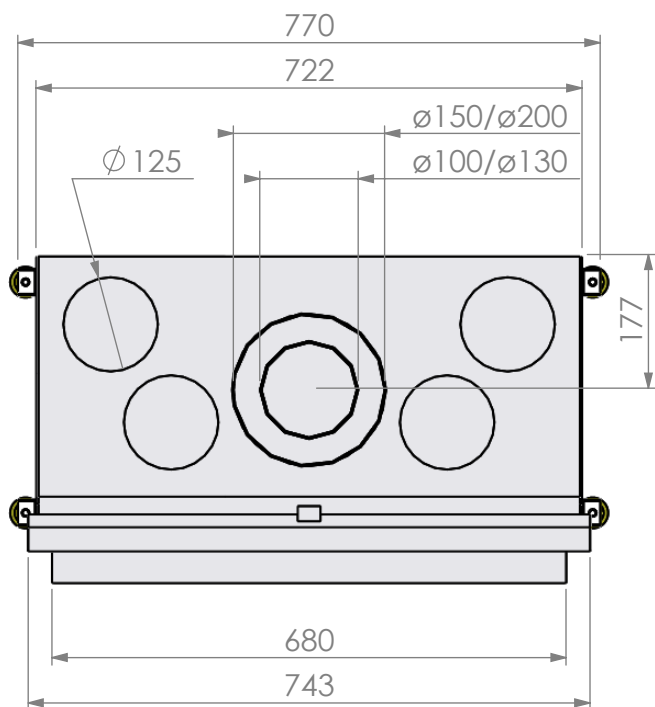

\* = optioneel verlengde stelpoten max. + 350 mm

Bellfires - Hallenstraat 17  
5531 AB Bladel - Nederland  
Tel. +31 (0) 497 33 92 00  
Fax. +31 (0) 497 33 92 10  
Email: info@bellfires.com

Noam:

Topsham Large-3 floating frame en convector

Wijzigingen  
voorbehouden

Schaal 1:10  
Maateenheid: mm

Versie 0

\* = optioneel verlengde stelpoten max. + 350 mm