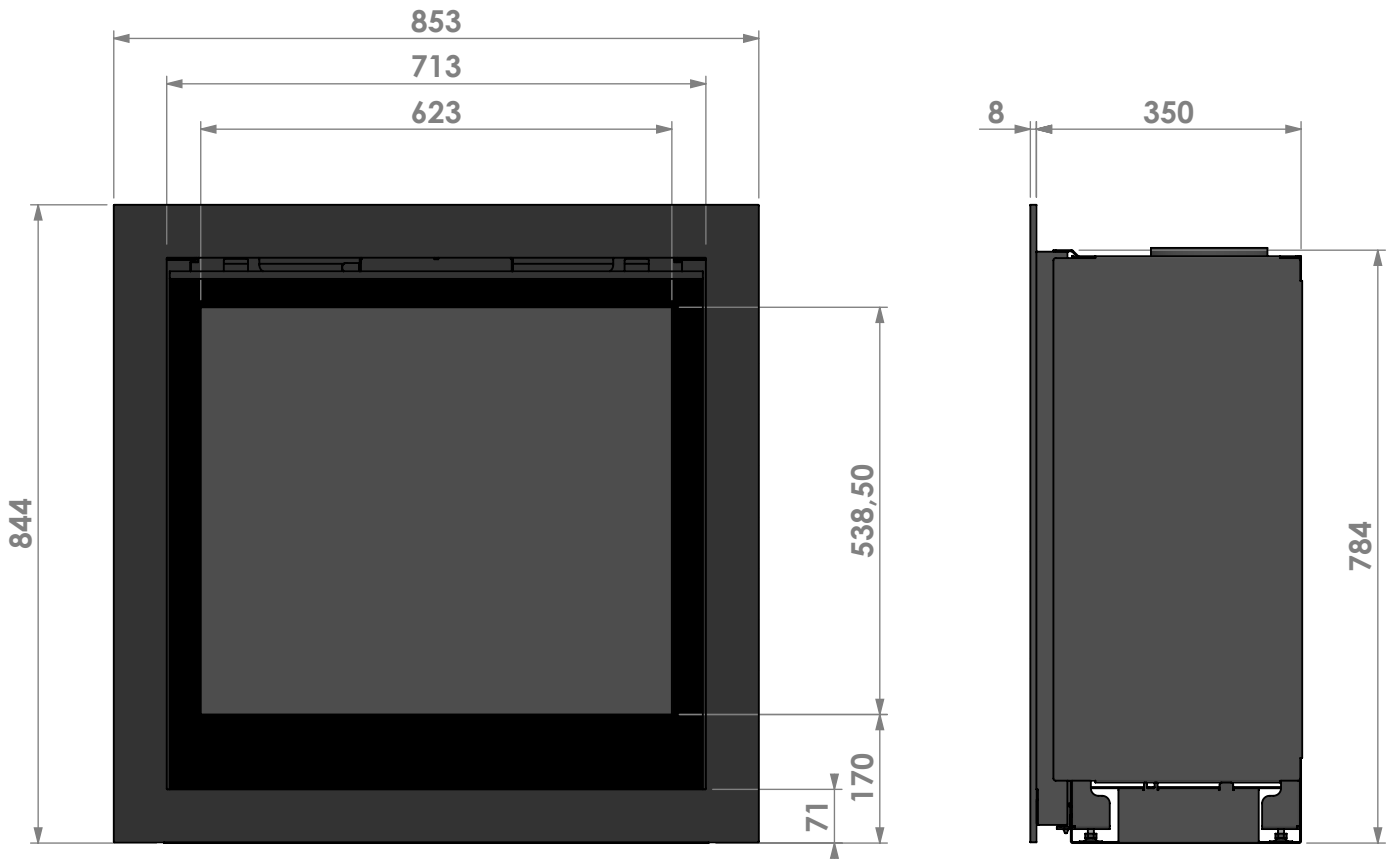

Name: **Smart Bell 75-80**

**Modifications
 reserved**

Projection:
American

Scale:

1:10
mm

Version:

0

klassiek kader 70mm
classic frame 70mm
cadre classique 70mm
klassischer Rahmen 70mm

Scale:

1:10

Unit:

mm

Version:

0