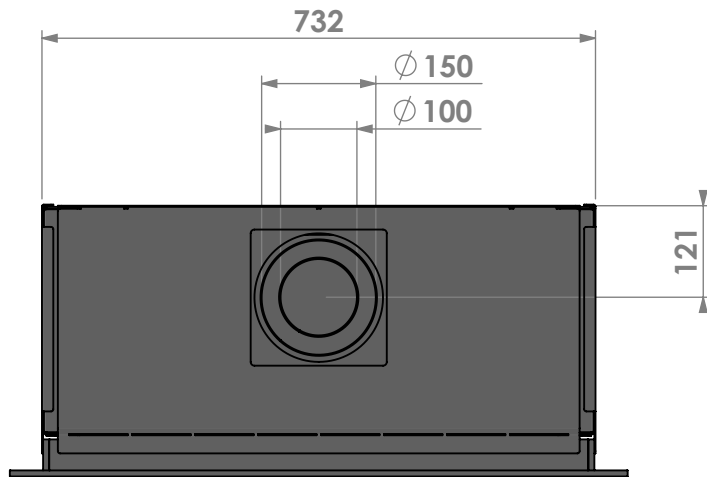

Name: **Smart Bell 75-80**

**Modifications
 reserved**

Projection:
American

Scale: **1:10**
 Unit: **mm**

Version: **0**

klassiek kader 52mm
classic frame 52mm
cadre classique 52mm
klassischer Rahmen 52mm

Bellfires - Hallenstraat 17
 5531 AB Bladel - Netherlands
 Tel. +31 (0) 497 33 92 00
 Fax. +31 (0) 497 33 92 10
 Email: info@bellfires.com

Name: **Smart Bell 75-80**

**Modifications
 reserved**

Projection:
American

Scale:

1:10
mm

Version:

0

klassiek kader 70mm
classic frame 70mm
cadre classique 70mm
klassischer Rahmen 70mm

Scale:

1:10

Unit:

mm

Version:

0