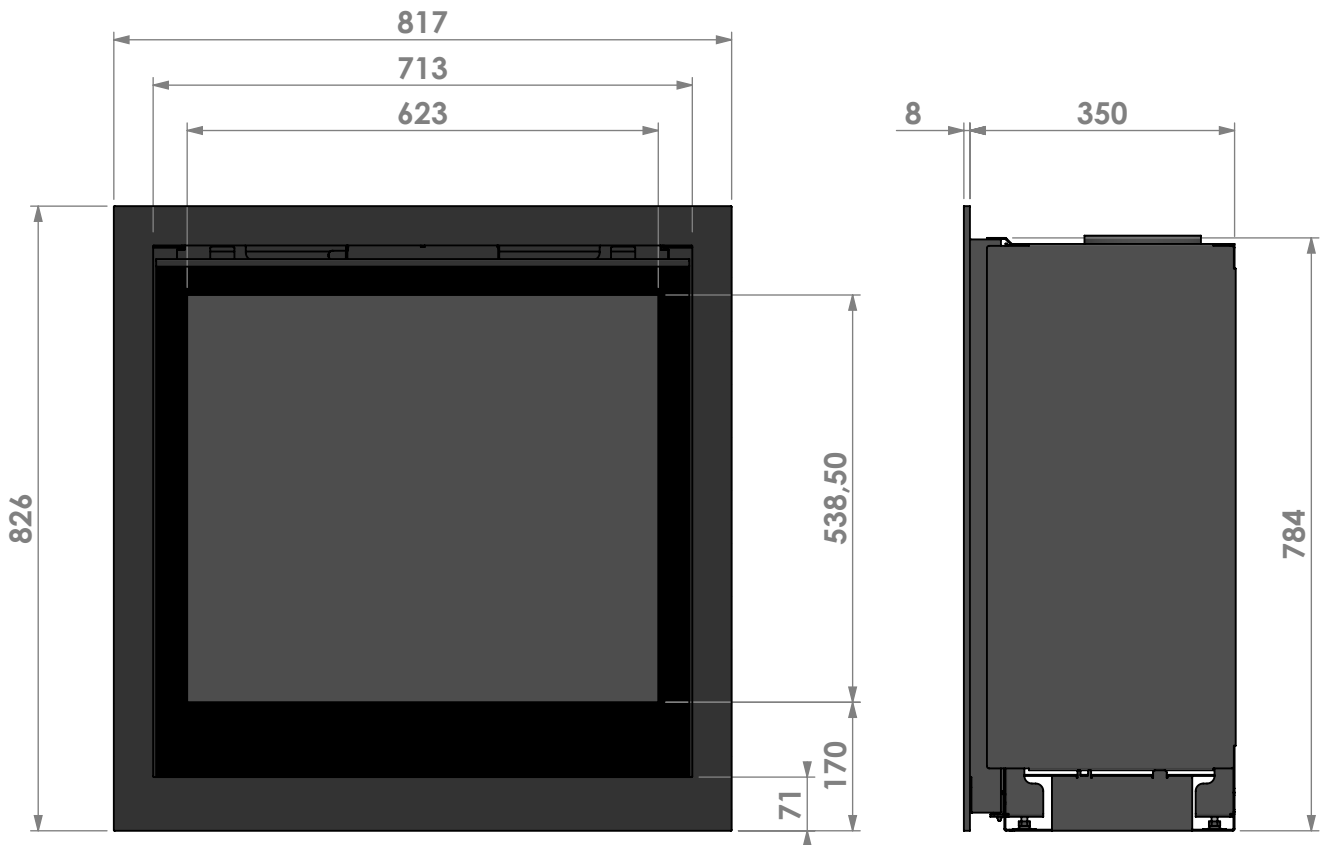

klassiek kader 52mm
classic frame 52mm
cadre classique 52mm
klassischer Rahmen 52mm

Bellfires - Hallenstraat 17
5531 AB Bladel - Netherlands
Tel. +31 (0) 497 33 92 00
Fax. +31 (0) 497 33 92 10
Email: info@bellfires.com

Name: **Smart Bell 75-80**

**Modifications
reserved**

Projection:
American

Scale:

1:10
mm

Version:

0