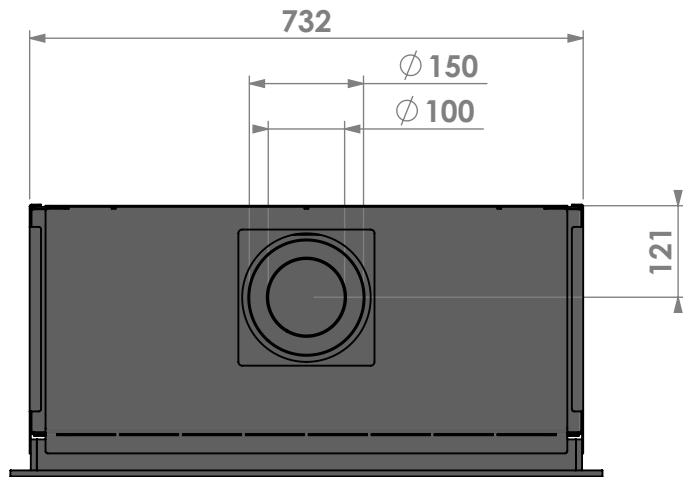

klassiek kader 35mm
classic frame 35mm
cadre classique 35mm
klassischer Rahmen 35mm

Bellfires - Hallenstraat 17
5531 AB Bladel - Netherlands
Tel. +31 (0) 497 33 92 00
Fax. +31 (0) 497 33 92 10
Email: info@bellfires.com

Name: **Smart Bell 75-80**

**Modifications
reserved**

Projection:
American

Scale: **1:10**
Unit: **mm**

Version: **0**