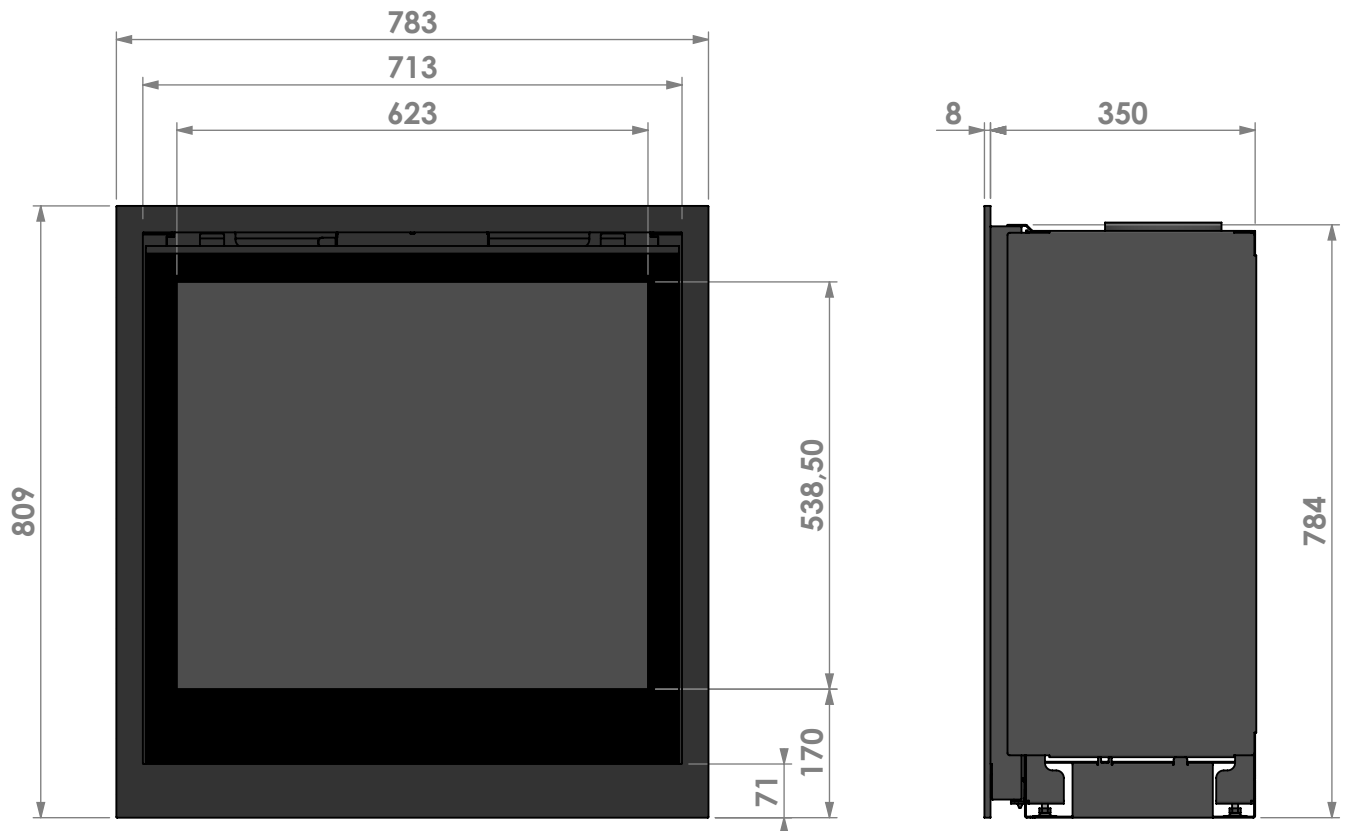

klassiek kader 35mm
classic frame 35mm
cadre classique 35mm
klassischer Rahmen 35mm

Bellfires - Hallenstraat 17
5531 AB Bladel - Netherlands
Tel. +31 (0) 497 33 92 00
Fax. +31 (0) 497 33 92 10
Email: info@bellfires.com

Name: **Smart Bell 75-80**

**Modifications
reserved**

Projection:
American

Scale: **1:10**
Unit: **mm**

Version: **0**