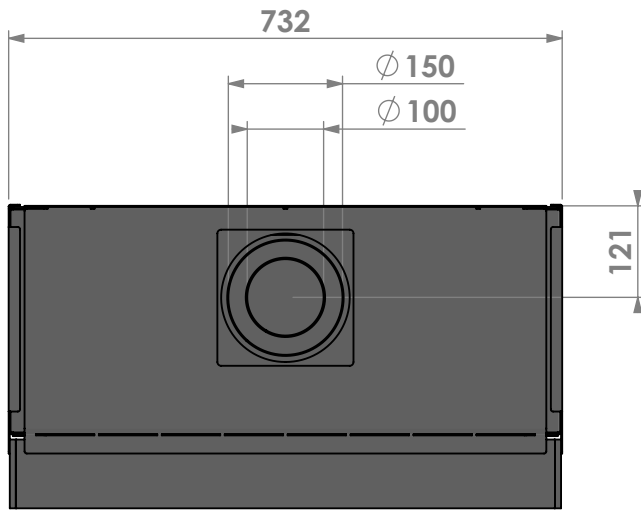

Scale:

1:10

Unit:

mm

Version:

0

verdiept kader
insert frame
cadre de profondeur
vertiefter Rahmen

Bellfires - Hallenstraat 17
 5531 AB Bladel - Netherlands
 Tel. +31 (0) 497 33 92 00
 Fax. +31 (0) 497 33 92 10
 Email: info@bellfires.com

Scale:

1:10

Unit:

mm

Version:

0