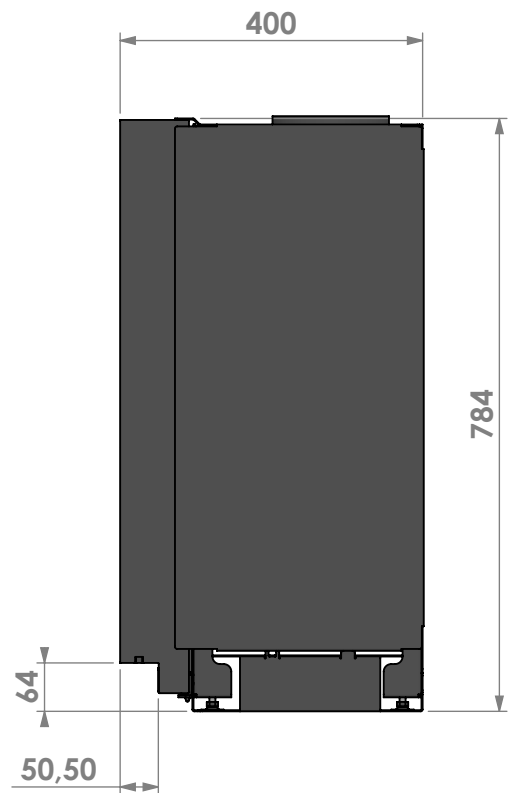

verdiept kader
insert frame
cadre de profondeur
vertiefter Rahmen

Bellfires - Hallenstraat 17
5531 AB Bladel - Netherlands
Tel. +31 (0) 497 33 92 00
Fax. +31 (0) 497 33 92 10
Email: info@bellfires.com

Name: **Smart Bell 75-80**

Modifications
reserved

Projection:
American

Scale: **1:10**
Unit: **mm**

Version: **0**