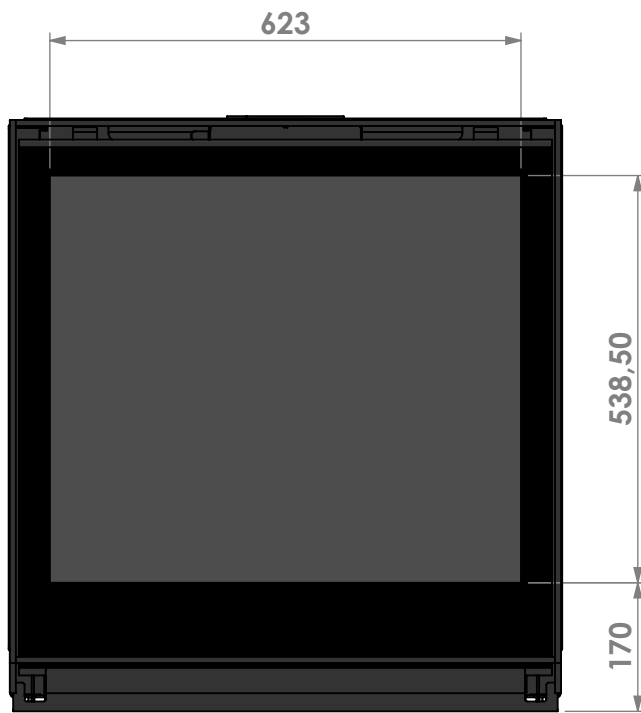

verdiept kader
insert frame
cadre de profondeur
vertiefter Rahmen

Bellfires - Hallenstraat 17
5531 AB Bladel - Netherlands
Tel. +31 (0) 497 33 92 00
Fax. +31 (0) 497 33 92 10
Email: info@bellfires.com

Name: **Smart Bell 75-80**

Modifications
reserved

Projection:
American

Scale: **1:10**
Unit: **mm**

Version: **0**