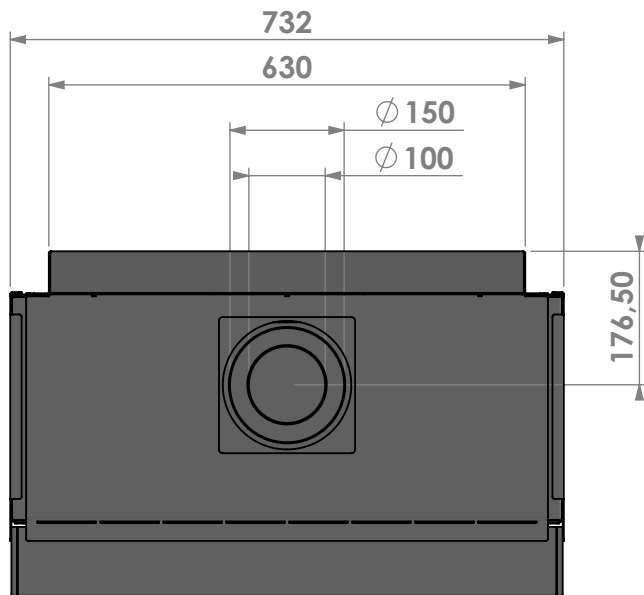

Name: **Smart Bell 75-80**

Modifications
reserved

Projection:
American

Scale: **1:10**
 Unit: **mm**

Version: **0**

verdiept kader met convectieventilator
insert frame with convection ventilator
cadre de profondeur avec ventilateur de convection
vertiefter Rahmen mit Konvektionsventilator

Scale:

1:10

Unit:

mm

Version:

0