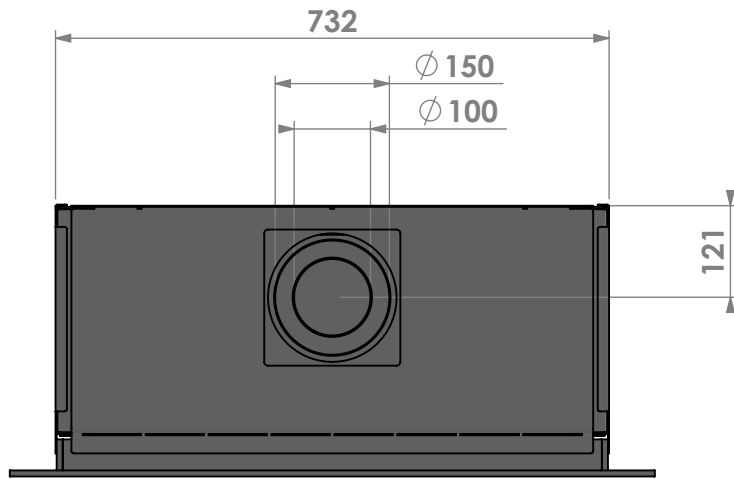

Name: **Smart Bell 75-80**

**Modifications
 reserved**

Projection:
American

Scale:

1:10
mm

Version:

0

klassiek kader 70mm
classic frame 70mm
cadre classique 70mm
klassischer Rahmen 70mm

Scale:

1:10

Unit:

mm

Version:

0