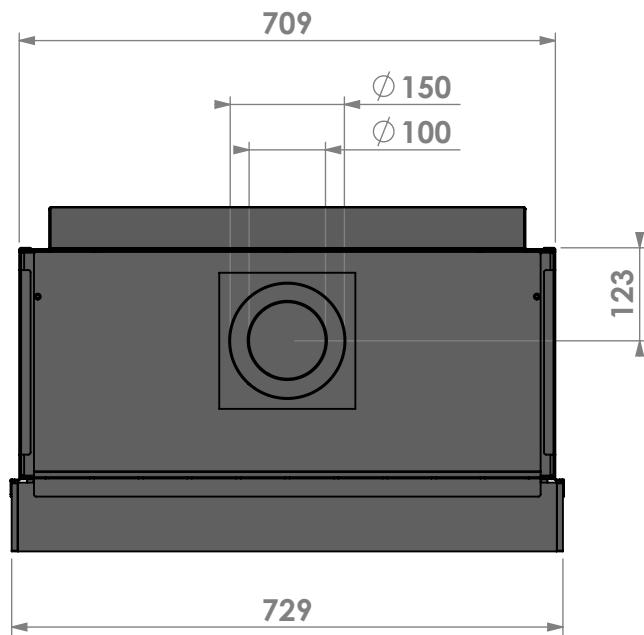

Name: **Smart Bell 75-55**

Modifications reserved

Projection:  
American

Scale: **1:10**

Unit: **mm**

Version:

verdiept kader 50mm met convectieventilator  
 insert frame 50mm with convection ventilator  
 cadre de profondeur 50mm avec ventilateur de convection  
 vertiefter Rahmen 50mm mit Konvektionsventilator

American

Scale:

**1:10**

Version:

Unit:

**mm**