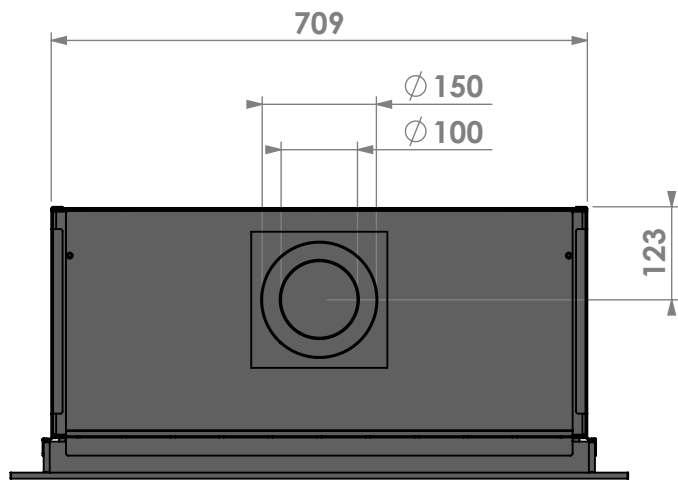

Name: **Smart Bell 75-55**

Modifications  
 reserved

Projection:  
American

Scale: **1:10**

Unit: **mm**

Version:

klassiek kader 35mm  
 classic frame 35mm  
 cadre classique 35mm  
 klassischer Rahmen 35mm

Projection:  
American

Scale: **1:10**

Unit: **mm**

Version:

klassiek kader 52mm  
 classic frame 52mm  
 cadre classique 52mm  
 klassischer Rahmen 52mm

**bellfires**

Barbas Bellfires B.V.  
 Hallenstraat 17  
 5531 AB Bladel  
 The Netherlands  
[www.barbasbellfires.com](http://www.barbasbellfires.com)

Name: **Smart Bell 75-55**

Modifications  
 reserved

Projection:  
American

Scale:

**1:10**

Version:

Unit:

**mm**