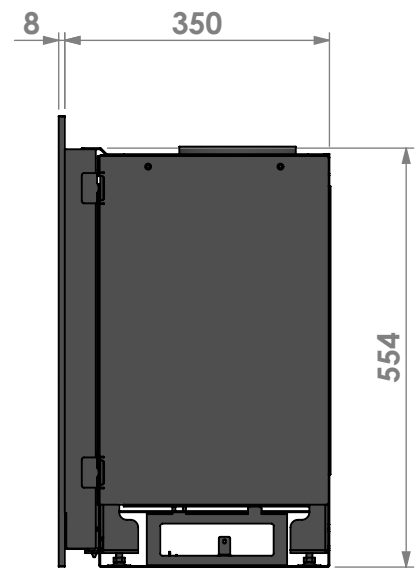

Name: **Smart Bell 75-55**

Modifications  
 reserved

Projection:  
American

Scale: **1:10**

Unit: **mm**

Version:

klassiek kader 35mm  
 classic frame 35mm  
 cadre classique 35mm  
 klassischer Rahmen 35mm

Projection:  
American

Scale: **1:10**

Unit: **mm**

Version:

klassiek kader 52mm  
 classic frame 52mm  
 cadre classique 52mm  
 klassischer Rahmen 52mm

**bellfires**

Barbas Bellfires B.V.  
 Hallenstraat 17  
 5531 AB Bladel  
 The Netherlands  
[www.barbasbellfires.com](http://www.barbasbellfires.com)

Name: **Smart Bell 75-55**

Modifications  
 reserved

Projection:  
American

Scale:

**1:10**

Version:

Unit:

**mm**