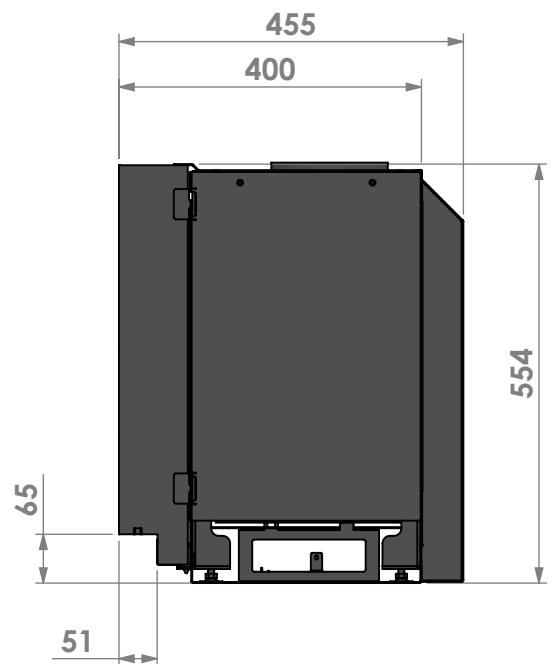

Name: **Smart Bell 75-55**

Modifications reserved

Projection:  
American

Scale: **1:10**

Unit: **mm**

Version:

verdiept kader 50mm met convectieventilator  
 insert frame 50mm with convection ventilator  
 cadre de profondeur 50mm avec ventilateur de convection  
 vertiefter Rahmen 50mm mit Konvektionsventilator

American

Scale:

**1:10**

Version:

Unit:

**mm**